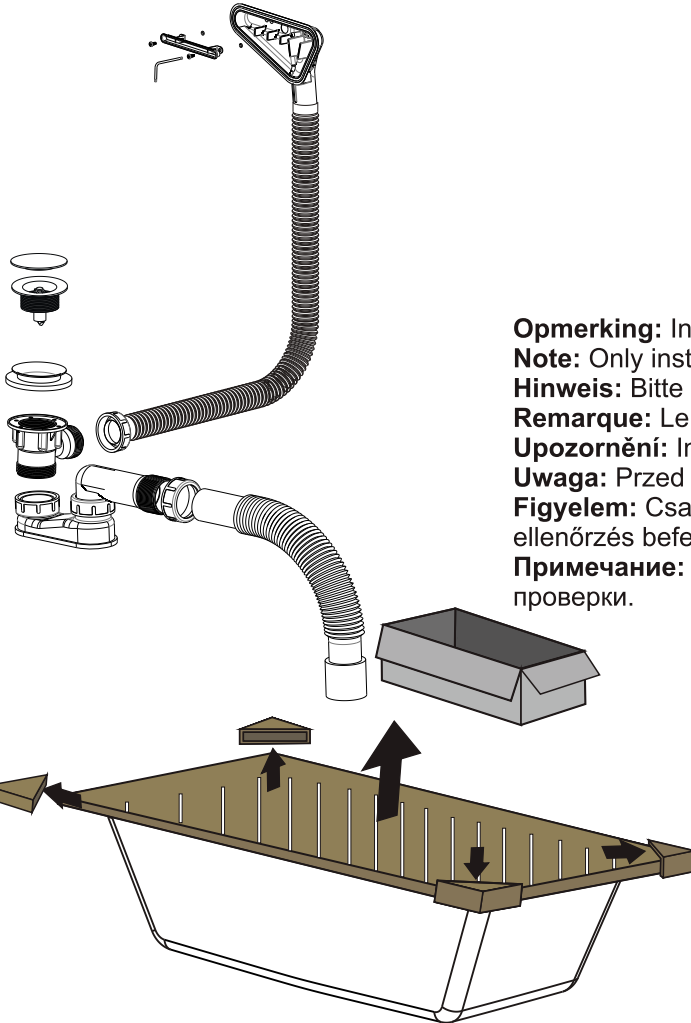

1

Plug&Play

4

*

7-8

Opmerking: Installeer alleen als product OK is na inspectie.

Note: Only install if product is OK and complete after inspecting.

Hinweis: Bitte Ware vor dem Einbau kontrollieren.

Remarque: Le produit doit être contrôlé avant l'installation.

Upozornění: Instalujte pouze pokud je výrobek v pořádku a kompletní.

Uwaga: Przed montażem sprawdźć produkt pod kątem wad i uszkodzeń

Figyelem: Csak akkor telepítse a terméket, ha minden rendben van, és miután az ellenőrzés befejeződött.