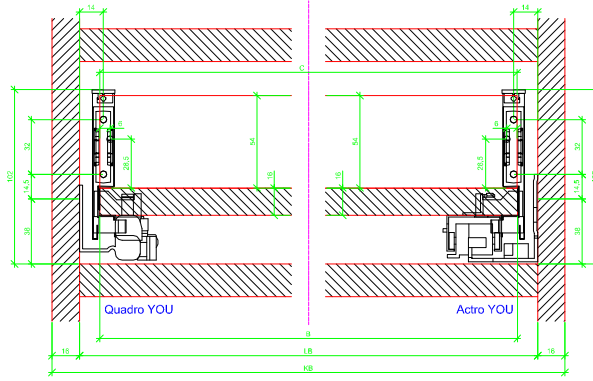

Drawings / Zeichnungen:
AvanTech YOU

Technik für Möbel

Hettich

Model / Ausführung	Drawer / Schubkasten
Profile height / Zargenhöhe	101 mm
Nominal length / Nennlänge	400 mm
Cabinet side panel thickness / Korpuseitendicke	16 / 18 / 19 mm

A			NL - 21
B			LB - 24
C	LB - 24		LB - 41
D H 101	54		54

AVT YOU with Wooden Panel

AVT YOU Rear Panel Connector with Wooden Panel

AVT YOU with Aluminum Profile

AVT YOU Rear Panel Connectors with Aluminum Profile