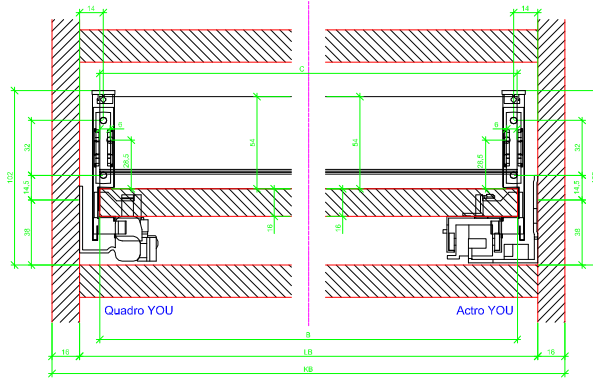

Drawings / Zeichnungen:
AvanTech YOU

Technik für Möbel

Hettich

Model / Ausführung	Drawer / Schubkasten
Profile height / Zargenhöhe	101 mm
Nominal length / Nennlänge	400 mm
Cabinet side panel thickness / Korpuseitendicke	16 / 18 / 19 mm

A			NL - 21
B			LB - 24
C	LB - 24		LB - 41
D H 101	54		54

AVT YOU with Wooden Panel

AVT YOU Rear Panel Connector with Wooden Panel

AVT YOU with Aluminum Profile

AVT YOU Rear Panel Connectors with Aluminum Profile