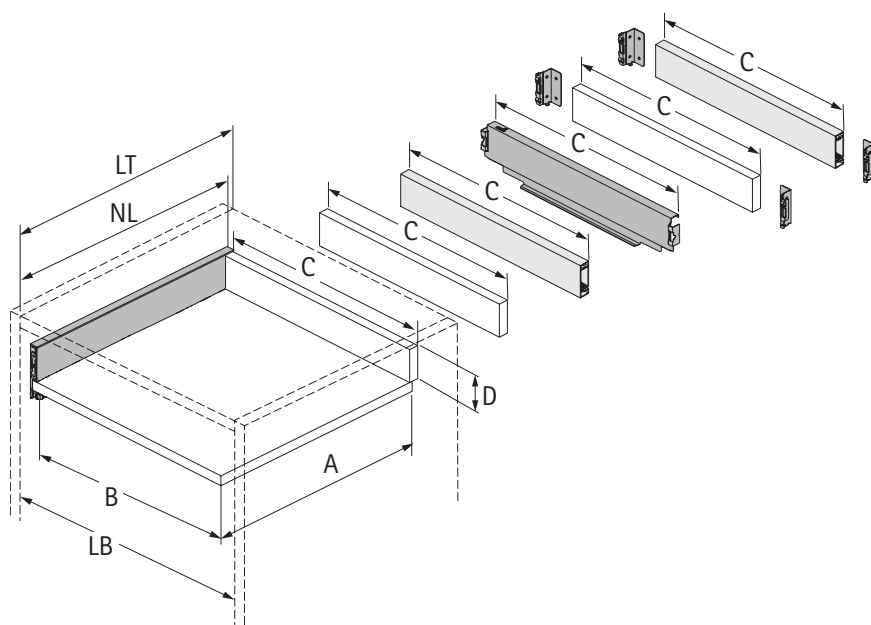

Drawings / Zeichnungen:
AvanTech YOU

Technik für Möbel

Hettich

Model / Ausführung	Drawer / Schubkasten
Profile height / Zargenhöhe	101 mm
Nominal length / Nennlänge	400 mm
Cabinet side panel thickness / Korpuseitendicke	16 / 18 / 19 mm

A			NL - 21
B			LB - 24
C	LB - 24		LB - 41
D H 101	54		54

AVT YOU with Wooden Panel

AVT YOU Rear Panel Connector with Wooden Panel

AVT YOU with Aluminum Profile

AVT YOU Rear Panel Connectors with Aluminum Profile