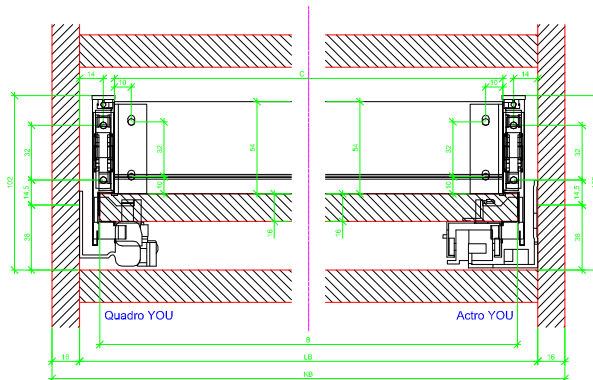

Drawings / Zeichnungen:
AvanTech YOU

Technik für Möbel

Hettich

Model / Ausführung	Drawer / Schubkasten
Profile height / Zargenhöhe	101 mm
Nominal length / Nennlänge	400 mm
Cabinet side panel thickness / Korpuseitendicke	16 / 18 / 19 mm

A			NL - 21
B			LB - 24
C	LB - 24		LB - 41
D H 101	54		54

AVT YOU with Wooden Panel

AVT YOU Rear Panel Connector with Wooden Panel

AVT YOU with Aluminum Profile

AVT YOU Rear Panel Connectors with Aluminum Profile