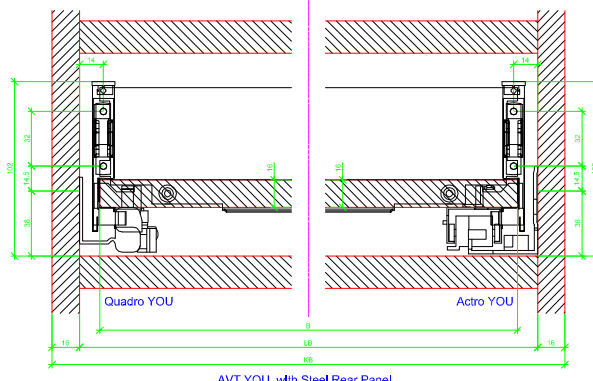

Drawings / Zeichnungen:
AvanTech YOU

Technik für Möbel

Hettich

Model / Ausführung	Drawer / Schubkasten
Profile height / Zargenhöhe	101 mm
Nominal length / Nennlänge	400 mm
Cabinet side panel thickness / Korpuseitendicke	16 / 18 / 19 mm

A			NL - 21
B			LB - 24
C	LB - 24		LB - 41
D H 101	54		54

AVT YOU with Wooden Panel

AVT YOU Rear Panel Connector with Wooden Panel

AVT YOU with Aluminum Profile

AVT YOU Rear Panel Connectors with Aluminum Profile