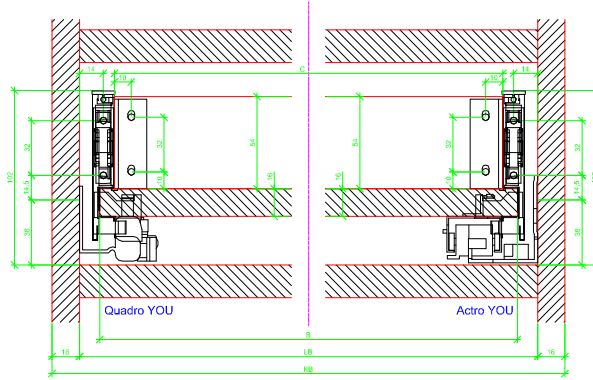

Drawings / Zeichnungen:
AvanTech YOU

Technik für Möbel

Hettich

Model / Ausführung	Drawer / Schubkasten
Profile height / Zargenhöhe	101 mm
Nominal length / Nennlänge	400 mm
Cabinet side panel thickness / Korpuseitendicke	16 / 18 / 19 mm

A			NL - 21
B			LB - 24
C	LB - 24		LB - 41
D H 101	54		54

AVT YOU with Wooden Panel

AVT YOU Rear Panel Connector with Wooden Panel

AVT YOU with Aluminum Profile

AVT YOU Rear Panel Connectors with Aluminum Profile