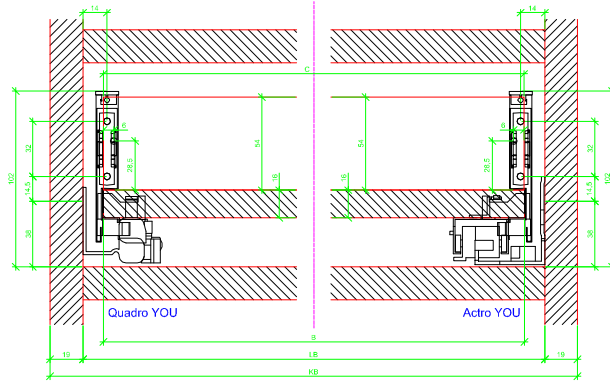

AVT YOU with Wooden Panel