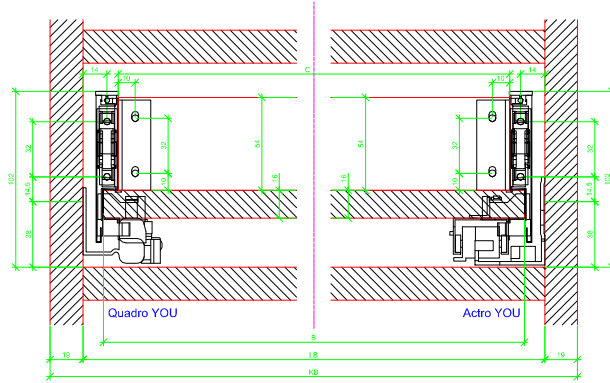

AVT YOU Rear Panel Connector with Wooden Panel