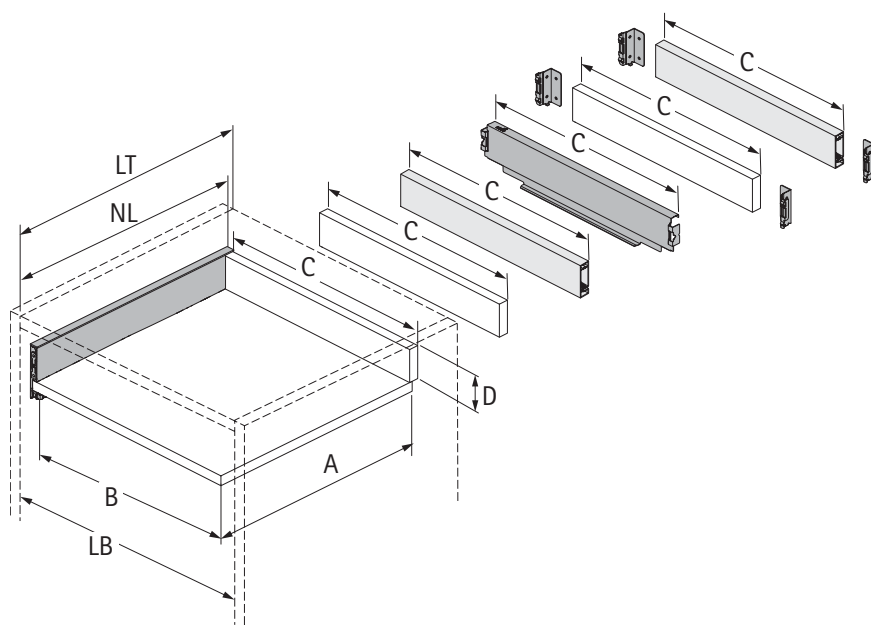

Drawings / Zeichnungen:
AvanTech YOU

Technik für Möbel

Hettich

Model / Ausführung	Drawer / Schubkasten
Profile height / Zargenhöhe	187 mm
Nominal length / Nennlänge	550 mm
Cabinet side panel thickness / Korpuseitendicke	16 / 18 / 19 mm

			
A		NL - 21	
B		LB - 24	
C	LB - 24	LB - 41	-
D H 187	140,5	140,5	-

AVT YOU with Wooden Panel

AVT YOU Rear Panel Connector with Wooden Panel

AVT YOU with Aluminium Profile

AVT YOU Rear Panel Connectors with Aluminium Profile