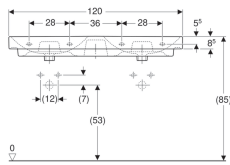

Geberit Smyle Square Doppelwaschtisch

Beispielbild

Eigenschaften

- Unterbaufähig

Technische Daten

Werkstoff

Sanitärkeramik

Art.-Nr.	Farbe / Oberfläche	Hahnloch	Überlauf	B	Breite Unterschrank	H	T
500.223.01.1	weiß	mittig	sichtbar	120 cm	118.4 cm	16.5 cm	48 cm
500.223.01.8	weiß / KeraTect	mittig	sichtbar	120 cm	118.4 cm	16.5 cm	48 cm

Zubehör

- Geberit Tauchrohrgeruchsverschluss für Waschbecken, Abgang horizontal
- Geberit Tauchrohrgeruchsverschluss für Waschbecken, Raumsparmodell, Abgang horizontal