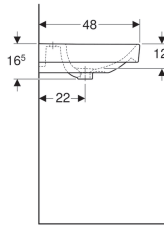

Geberit Smyle Square Doppelwaschtisch

Beispielbild

Eigenschaften

- Unterbaufähig

Technische Daten

Werkstoff

Sanitärkeramik

Art.-Nr.	Farbe / Oberfläche	Hahnloch	Überlauf	B	Breite Unterschrank	H	T
500.223.01.1	weiß	mittig	sichtbar	120 cm	118.4 cm	16.5 cm	48 cm
500.223.01.8	weiß / KeraTect	mittig	sichtbar	120 cm	118.4 cm	16.5 cm	48 cm

Zubehör

- Geberit Tauchrohrgeruchsverschluss für Waschbecken, Abgang horizontal
- Geberit Tauchrohrgeruchsverschluss für Waschbecken, Raumsparmodell, Abgang horizontal