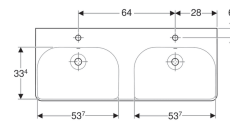

Geberit Smyle Square Doppelwaschtisch

Beispielbild

Eigenschaften

- Unterbaufähig

Technische Daten

Werkstoff

Sanitärkeramik

Art.-Nr.	Farbe / Oberfläche	Hahnloch	Überlauf	B	Breite Unterschrank	H	T
500.223.01.1	weiß	mittig	sichtbar	120 cm	118.4 cm	16.5 cm	48 cm
500.223.01.8	weiß / KeraTect	mittig	sichtbar	120 cm	118.4 cm	16.5 cm	48 cm

Zubehör

- Geberit Tauchrohrgeruchsverschluss für Waschbecken, Abgang horizontal
- Geberit Tauchrohrgeruchsverschluss für Waschbecken, Raumsparmodell, Abgang horizontal