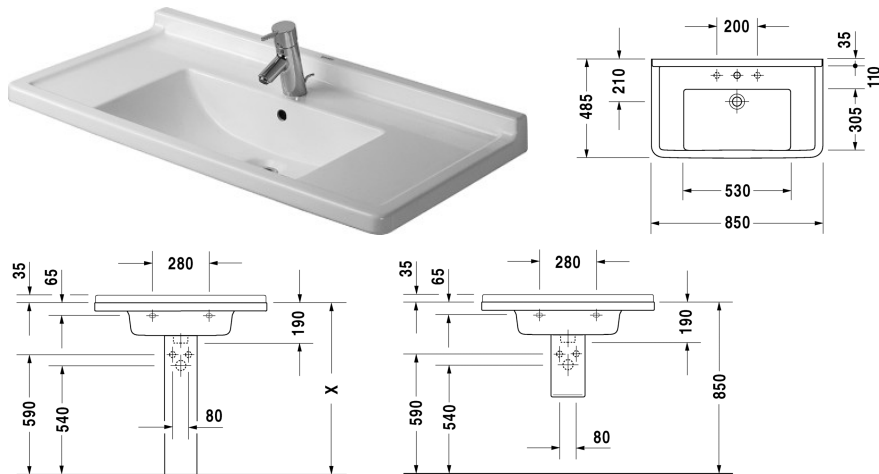

**Möbelwaschtisch # 030480..00 / 030480..30**

| &lt; 850 mm &gt; |

Möbelwaschtisch	Größe	Gewicht	Bestellnummer
mit Überlauf, mit Hahnlochbank, 850 mm			
<b>Farben</b>			
00 Weiss			
<b>Variante</b>			
● mit Überlauf, mit Hahnlochbank	850 x 485 mm	22,400 kg	030480..00
●●● mit Hahnlochbank, mit Überlauf	850 x 485 mm	22,400 kg	030480..30
Sanitärkeramiken mit der speziellen WonderGliss Oberflächen Ausführung bleiben sauber und gut aussehend für eine lange Zeit. Wenn Sie WonderGliss bestellen fügen Sie bitte eine "1" als elfte Ziffer zur Bestellnummer hinzu.			
<b>Zubehör</b>			
Raumsparophon	1 1/4" mm	0,400 kg	005073
<b>Ausschreibungstext</b>			
DURAVIT Starck 3 Möbelwaschtisch Design by Philippe Starck, mit Überlauf aus Sanitärkeramik. Ablageflächen seitlich rechts und links. Rechteckige Beckenform mit 40mm breitem Rand und tiefer liegender Hahnlochbank für Einloch- optional Dreilocharmatur (bei Bestellung angeben). Montageoptionen: Halbsäule, Standsäule oder Unterschrank. Wandanschluss mit Aufkantung 35x35mm als Spritzschutz. Innenbecken (BxT) 530x305mm. Abmessungen (BxTxH) 850x485x190mm. Weiß. Best.Nr. 0304800000 Mit 3 Hahnlöcher Best.Nr.0304800030			

Alle Zeichnungen enthalten alle notwendigen Maße (mm), die den üblichen Toleranzen unterliegen. Exakte Maße können nur am Produkt abgenommen werden.