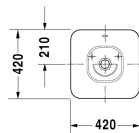

Aufsatzbecken # 033342..00

|< 420 mm >|

8377/8532 Fogo

Aufsatzbecken	Größe	Gewicht	Bestellnummer
mit Überlauf, ohne Hahnlochbank, Überlaufclip Chrom inklusive, Befestigung inklusive, 420 mm			
Farben			
00 Weiss			
Variante			
☒ mit Überlauf, ohne Hahnlochbank, Überlaufclip Chrom inklusive	420 x 420 mm	8,000 kg	033342..00
Sanitärkeramiken mit der speziellen WonderGliss Oberflächen Ausführung bleiben sauber und gut aussehend für eine lange Zeit. Wenn Sie WonderGliss bestellen fügen Sie bitte eine "1" als elfte Ziffer zur Bestellnummer hinzu.			
Zubehör			
Kniehebelventil Betätigung waagrecht**		0,500 kg	005031
Kniehebelventil Betätigung senkrecht***		0,500 kg	005051
Ausschreibungstext	DURAVIT Bacino Aufsatzbecken mit Überlauf aus Sanitärkeramik ohne Hahnlochbank zur Montage auf Konsole oder Badmöbel. Quadratische Beckenform inklusive Befestigung. Abmessungen(BxTxH)420x420x155mm. Weiß. Best.Nr. 0333420000		

Alle Zeichnungen enthalten alle notwendigen Maße (mm), die den üblichen Toleranzen unterliegen. Exakte Maße können nur am Produkt abgenommen werden.