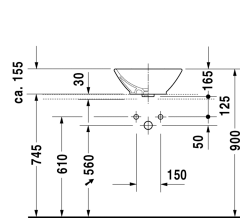

Aufsatzbecken # 033342..00

|< 420 mm >|

8377/8532 Fogo

Aufsatzbecken	Größe	Gewicht	Bestellnummer
mit Überlauf, ohne Hahnlochbank, Überlaufclip Chrom inklusive, Befestigung inklusive, 420 mm			
Farben			
00 Weiss			
Variante			
☒ mit Überlauf, ohne Hahnlochbank, Überlaufclip Chrom inklusive	420 x 420 mm	8,000 kg	033342..00
Sanitärkeramiken mit der speziellen WonderGliss Oberflächen Ausführung bleiben sauber und gut aussehend für eine lange Zeit. Wenn Sie WonderGliss bestellen fügen Sie bitte eine "1" als elfte Ziffer zur Bestellnummer hinzu.			
Zubehör			
Kniehebelventil Betätigung waagrecht**		0,500 kg	005031
Kniehebelventil Betätigung senkrecht***		0,500 kg	005051
Ausschreibungstext	DURAVIT Bacino Aufsatzbecken mit Überlauf aus Sanitärkeramik ohne Hahnlochbank zur Montage auf Konsole oder Badmöbel. Quadratische Beckenform inklusive Befestigung. Abmessungen(BxTxH)420x420x155mm. Weiß. Best.Nr. 0333420000		

Alle Zeichnungen enthalten alle notwendigen Maße (mm), die den üblichen Toleranzen unterliegen. Exakte Maße können nur am Produkt abgenommen werden.