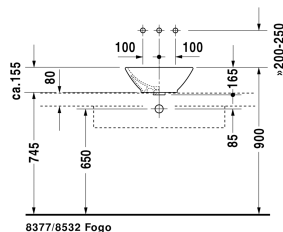

Aufsatzbecken # 033342..00

|< 420 mm >|

8377/8532 Fogo

Aufsatzbecken	Größe	Gewicht	Bestellnummer
mit Überlauf, ohne Hahnlochbank, Überlaufclip Chrom inklusive, Befestigung inklusive, 420 mm			
Farben			
00 Weiss			
Variante			
☒ mit Überlauf, ohne Hahnlochbank, Überlaufclip Chrom inklusive	420 x 420 mm	8,000 kg	033342..00
Sanitärkeramiken mit der speziellen WonderGliss Oberflächen Ausführung bleiben sauber und gut aussehend für eine lange Zeit. Wenn Sie WonderGliss bestellen fügen Sie bitte eine "1" als elfte Ziffer zur Bestellnummer hinzu.			
Zubehör			
Kniehebelventil Betätigung waagrecht**		0,500 kg	005031
Kniehebelventil Betätigung senkrecht***		0,500 kg	005051
Ausschreibungstext	DURAVIT Bacino Aufsatzbecken mit Überlauf aus Sanitärkeramik ohne Hahnlochbank zur Montage auf Konsole oder Badmöbel. Quadratische Beckenform inklusive Befestigung. Abmessungen(BxTxH)420x420x155mm. Weiß. Best.Nr. 0333420000		

Alle Zeichnungen enthalten alle notwendigen Maße (mm), die den üblichen Toleranzen unterliegen. Exakte Maße können nur am Produkt abgenommen werden.