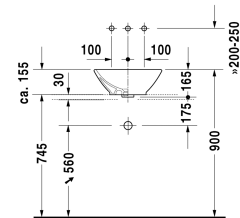

Aufsatzbecken # 033342..00

|< 420 mm >|

8377/8532 Fogo

Aufsatzbecken	Größe	Gewicht	Bestellnummer
mit Überlauf, ohne Hahnlochbank, Überlaufclip Chrom inklusive, Befestigung inklusive, 420 mm			
Farben			
00 Weiss			
Variante			
☒ mit Überlauf, ohne Hahnlochbank, Überlaufclip Chrom inklusive	420 x 420 mm	8,000 kg	033342..00
Sanitärkeramiken mit der speziellen WonderGliss Oberflächen Ausführung bleiben sauber und gut aussehend für eine lange Zeit. Wenn Sie WonderGliss bestellen fügen Sie bitte eine "1" als elfte Ziffer zur Bestellnummer hinzu.			
Zubehör			
Kniehebelventil Betätigung waagrecht**		0,500 kg	005031
Kniehebelventil Betätigung senkrecht***		0,500 kg	005051
Ausschreibungstext	DURAVIT Bacino Aufsatzbecken mit Überlauf aus Sanitärkeramik ohne Hahnlochbank zur Montage auf Konsole oder Badmöbel. Quadratische Beckenform inklusive Befestigung. Abmessungen(BxTxH)420x420x155mm. Weiß. Best.Nr. 0333420000		

Alle Zeichnungen enthalten alle notwendigen Maße (mm), die den üblichen Toleranzen unterliegen. Exakte Maße können nur am Produkt abgenommen werden.