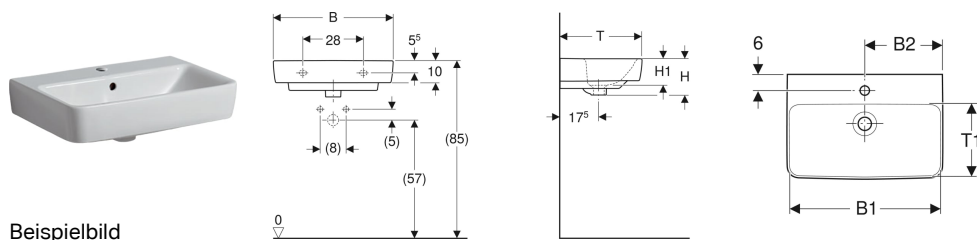

Geberit Renova Compact Waschtisch

Beispielbild

- Mit Halbsäule kombinierbar

Verwendungszwecke

- Zum Einbau in kleinen Badezimmern und Gäste-WCs geeignet

Eigenschaften

- Unterbaufähig

Technische Daten

Werkstoff | Sanitärkeramik

Art.-Nr.	Farbe / Oberfläche	Hahnloch	Überlauf	B	B1	B2	Breite Unterschrank	H	H1	T	T1	VE1
501.714.00.1	weiß	mittig	sichtbar	65 cm	63 cm	32.5 cm	59.7 cm	18 cm	13 cm	40 cm	28 cm	1 St.
501.714.00.8	weiß / KeraTect	mittig	sichtbar	65 cm	63 cm	32.5 cm	59.7 cm	18 cm	13 cm	40 cm	28 cm	1 St.
501.715.00.1	weiß	mittig	ohne	65 cm	63 cm	32.5 cm	59.7 cm	18 cm	13 cm	40 cm	28 cm	1 St.
501.715.00.8	weiß / KeraTect	mittig	ohne	65 cm	63 cm	32.5 cm	59.7 cm	18 cm	13 cm	40 cm	28 cm	1 St.
501.716.00.1	weiß	ohne	sichtbar	65 cm	63 cm	32.5 cm	59.7 cm	18 cm	13 cm	40 cm	28 cm	1 St.
501.716.00.8	weiß / KeraTect	ohne	sichtbar	65 cm	63 cm	32.5 cm	59.7 cm	18 cm	13 cm	40 cm	28 cm	1 St.
501.717.00.1	weiß	ohne	ohne	65 cm	63 cm	32.5 cm	59.7 cm	18 cm	13 cm	40 cm	28 cm	1 St.
501.717.00.8	weiß / KeraTect	ohne	ohne	65 cm	63 cm	32.5 cm	59.7 cm	18 cm	13 cm	40 cm	28 cm	1 St.
226155000	weiß	mittig	sichtbar	55 cm	49 cm	27.5 cm	50 cm	17 cm	12 cm	37 cm	22.5 cm	1 St.
226155600	weiß / KeraTect	mittig	sichtbar	55 cm	49 cm	27.5 cm	50 cm	17 cm	12 cm	37 cm	22.5 cm	1 St.
500.928.00.1	weiß	ohne	ohne	55 cm	49 cm	- cm	50 cm	17 cm	12 cm	37 cm	22.5 cm	
226160000	weiß	mittig	sichtbar	60 cm	54 cm	30 cm	54.9 cm	17 cm	12 cm	37 cm	22.5 cm	1 St.
226160600	weiß / KeraTect	mittig	sichtbar	60 cm	54 cm	30 cm	54.9 cm	17 cm	12 cm	37 cm	22.5 cm	1 St.

Zubehör

- Geberit Tauchrohrgeruchsverschluss für Waschbecken, Abgang horizontal
- Geberit Tauchrohrgeruchsverschluss für Waschbecken, Raumsparmodell, Abgang horizontal
- Geberit Ablaufventil mit freiem Auslauf, Sieb
- Befestigungsset für Geberit Waschtische

- Halbsäule kann nur mit Geruchsverschluss, Außendurchmesser max. 32 mm, montiert werden
- Bei Installation mit einer Halbsäule sind die Anschlussmaße den Zeichnungen der Halbsäule zu entnehmen