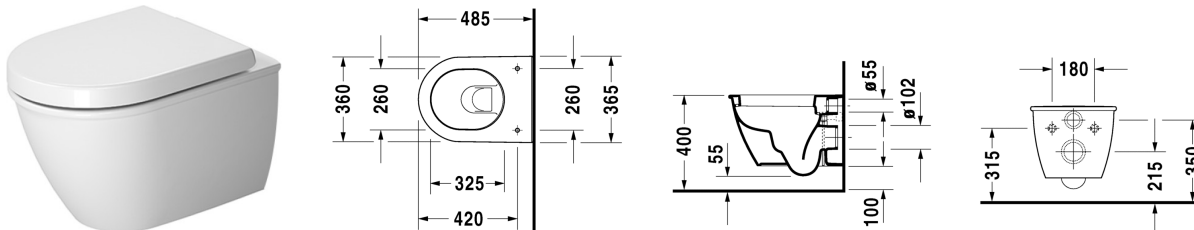

Wand-WC Compact # 254909..00

|< 360 mm >|

Wand-WC Compact	Größe	Gewicht	Bestellnummer
Tiefspüler, Durafix inklusive			
Farben			
00 Weiss			
Variante			
♣ 4,5 L, Tiefspüler	360 x 485 mm	19,900 kg	254909..00

Zubehör

WC-Sitz Scharniere Edelstahl, ohne Absenkautomatik		2,400 kg	006981
WC-Sitz Scharniere Edelstahl, mit Absenkautomatik SoftClose, abnehmbar		2,700 kg	006989
Befestigung für Wand-Bidet und Wand-WC	Ø 12 x 180 mm	0,200 kg	006500
Schallschutz-Set für Wand-WC		0,300 kg	005020

Ausschreibungstext

DURAVIT Darling New Wand-WC Compact Design by sieger design aus Sanitärkeramik wandhängend für 4,5 Liter Spülwasser mit verdeckter Befestigung (Durafix). Runde Beckenform mit breitem Rand. Außen glatte geschlossene Form. Bodenfreiheit 55/100mm bei Einbauhöhe 400mm. Abmessungen(BxTxH) 365x485x345mm. Weiß. Best.Nr.2549090000