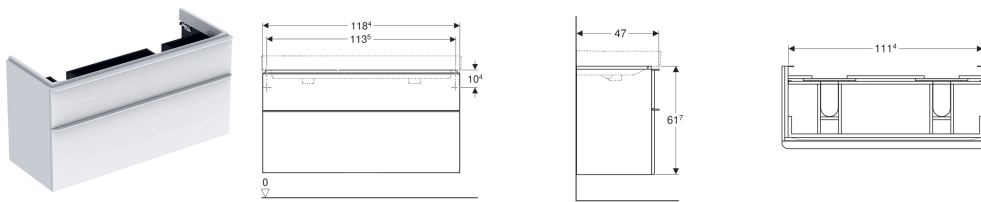

Geberit Smyle Square Unterschrank für Doppelwaschtisch, mit zwei Schubladen

Beispielbild

Eigenschaften

- Wandhängend
- Mit zwei Schubladen
- Griff zum Öffnen
- Schublade mit Selbsteinzug
- Feuchtigkeitsbeständig
- Schubladenrahmen aus Metall

- Vormontiert geliefert

Technische Daten

Werkstoff | Hochverdichtete Dreischicht-Holzspanplatte

Lieferumfang

- Befestigungsmaterial

Art.-Nr.	Farbe / Oberfläche	B	Breite Waschtisch	H	T
500.356.00.1	weiß / lackiert hochglänzend	118.4 cm	120 cm	61.7 cm	47 cm
500.356.JK.1	lava / lackiert matt	118.4 cm	120 cm	61.7 cm	47 cm
500.356.JL.1	sand-grau / lackiert hochglänzend	118.4 cm	120 cm	61.7 cm	47 cm
500.356.JR.1	Nussbaum hickory / Melamin Holzstruktur	118.4 cm	120 cm	61.7 cm	47 cm

Zubehör

- Geberit Group Handtuchhalter für Badmöbel, mit abgerundeter Ecke
- Geberit Group Schubladeneinsatz T-Unterteilung
- Geberit Group Schubladeneinsatz H-Unterteilung
- Geberit Group Steckdosenelement mit USB-Anschluss
- Geberit Group Steckdosenelement
- Geberit Group Magnethalter
- Geberit Group Geberit Doppellichtstreifen für Schublade