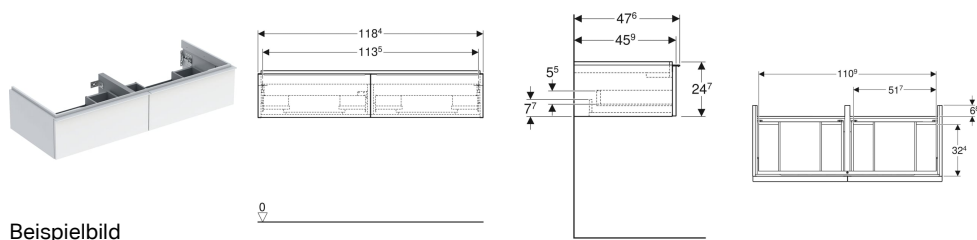

Geberit iCon Unterschrank für Doppelwaschtisch, mit zwei Schubladen

Beispielbild

Eigenschaften

- Wandhängend
- Mit zwei Schubladen
- Griff zum Öffnen
- Griff austauschbar
- Schublade mit Selbsteinzug

- Schublade ohne Geruchsverschlussausschnitt
- Feuchtigkeitsbeständig
- Vormontiert geliefert

Technische Daten

Werkstoff | Hochverdichtete Dreischicht-Holzspanplatte

Lieferumfang

- Unterschrank für Doppelwaschtisch
- Befestigungsmaterial

Zusätzlich zu bestellen

- Geberit iCon Waschbeckenanschluss Raumsparmodell

Art.-Nr.	Farbe / Oberfläche	B	Breite Waschtisch	H	T	VE1
502.314.01.1	Korpus und Front: weiß / lackiert hochglänzend Griff: weiß / pulverbeschichtet matt	118.4 cm	120 cm	24.7 cm	47.6 cm	1 St.
502.314.01.2	Korpus und Front: weiß / lackiert hochglänzend Griff: hoch-glanzverchromt	118.4 cm	120 cm	24.7 cm	47.6 cm	1 St.
502.314.01.3	Korpus und Front: weiß / lackiert matt Griff: weiß / pulverbeschichtet matt	118.4 cm	120 cm	24.7 cm	47.6 cm	1 St.
502.314.JK.1	Korpus und Front: lava / lackiert matt Griff: lava / pulverbeschichtet matt	118.4 cm	120 cm	24.7 cm	47.6 cm	1 St.
502.314.JL.1	Korpus und Front: sand-grau / lackiert hochglänzend Griff: sand-grau / pulverbeschichtet matt	118.4 cm	120 cm	24.7 cm	47.6 cm	1 St.
502.314.JH.1	Korpus und Front: Eiche / Melamin Holzstruktur Griff: lava / pulverbeschichtet matt	118.4 cm	120 cm	24.7 cm	47.6 cm	1 St.
502.314.JR.1	Korpus und Front: Nussbaum hickory / Melamin Holzstruktur Griff: lava / pulverbeschichtet matt	118.4 cm	120 cm	24.7 cm	47.6 cm	1 St.

Zubehör

- Geberit Set Schubladeneinsätze für obere Schublade, Breite 60 cm
- Geberit Lichtleiste für Schublade, links und rechts, Länge 35 cm
- Geberit iCon Griff
- Geberit Handtuchhalter für Badezimmermöbel
- Geberit Handtuchhalter für Badezimmermöbel, Ecke abgerundet
- Geberit Handtuchhalter für Badezimmermöbel, Ecke rechtwinklig
- Geberit Steckdosenelement
- Geberit Steckdosenelement mit USB-Anschluss