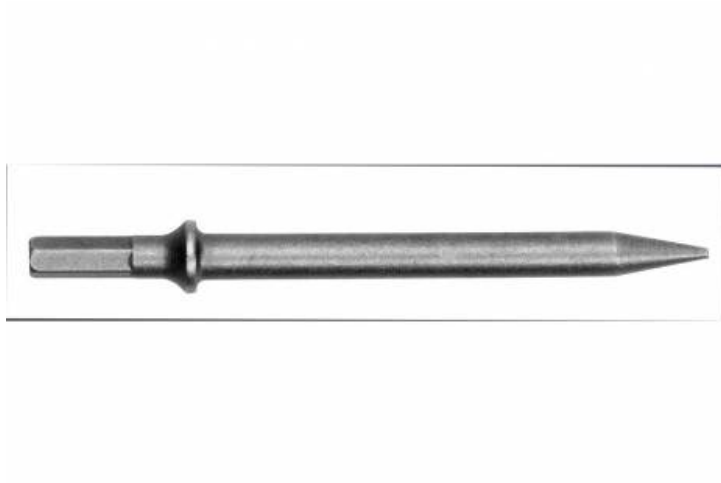

Steinmeißel spitz (0901026521)

Bestell-Nr. 0901026521

EAN 4003665298320

Abbildung stellvertretend

- Gesamtlänge: 173 mm; Sechskant-Einsteckende SW 10