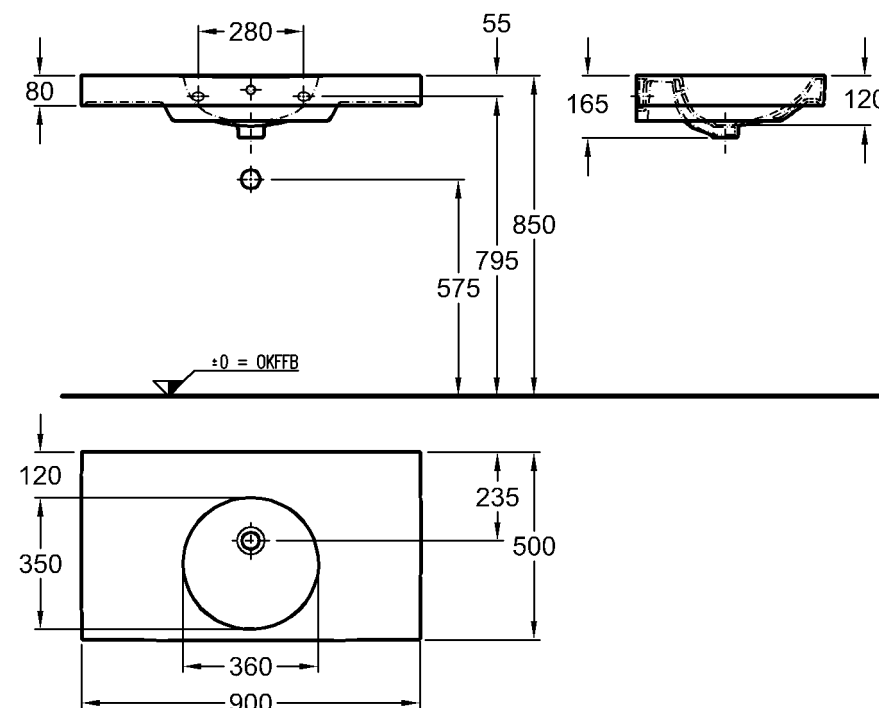

Modell:

Waschtisch

CE, DIN EN 14688, EN 31 ohne Hahnloch, ohne Überlauf

Modell-Nr.: 123291

Maße: 900 x 500 mm

Material: Keravit (Sanitärporzellan)

Gewicht: 24,6 kg

Kombinierbarkeit: mit

Waschtischunterschrank,

Modell-Nr. 800790,

Handtuchhalter,

Modell-Nr. 500750, 500730

und

Lichtspiegeelement,

Modell-Nr. 800860,

der Bad-Serie Preciosa II.

Bei Nischeneinbau Sollmaß plus die positiven keramischen Toleranzen beachten.