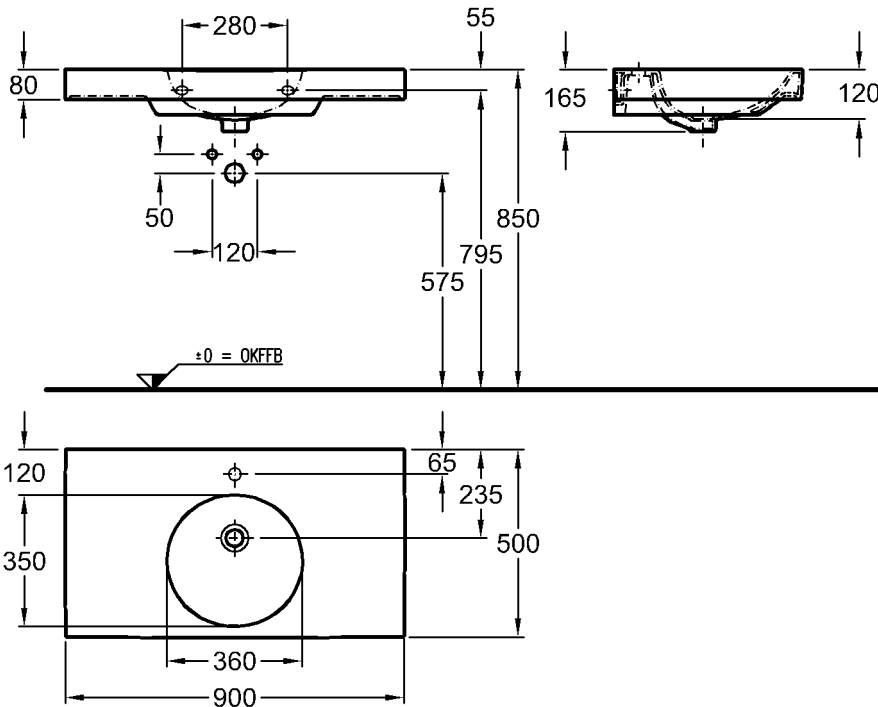

Bad-Serie

Preciosa II

Modell:

Waschtisch

CE, DIN EN 14688, EN 31 mit Hahnloch, ohne Überlauf

Modell-Nr.: 123292

Maße: 900 x 500 mm

Material: Keravit (Sanitärporzellan)

Gewicht: 24,6 kg

Kombinierbarkeit: mit

Waschtischunterschrank,

Modell-Nr. 800790,

Handtuchhalter,

Modell-Nr. 500750, 500730

und

Lichtspiegeelement,

Modell-Nr. 800860,

der Bad-Serie Preciosa II.

Bei Nischeneinbau Sollmaß plus die positiven keramischen Toleranzen beachten.