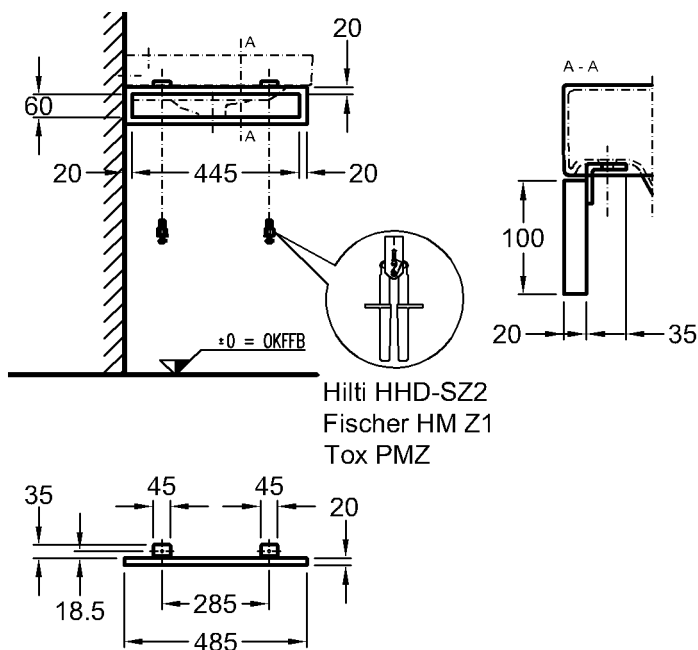

## Preciosa II

Modell:

**Waschtisch**

CE, DIN EN 14688, EN 31 mit Hahnloch, mit Überlauf

Modell-Nr.: 123260

Maße: 600 x 500 mm

Material: Keravit (Sanitärporzellan)

Gewicht: 17,0 kg

## Preciosa II

Modell: **Handtuchhalter**  
zur seitlichen Montage,  
komplett mit Befestigungsma-  
terial  
Modell-Nr.: 500750  
Maße: 485 x 20 x 100 mm  
Material: Chrom  
Kombinierbarkeit: mit **Waschtischen**,  
Modell-Nr. 123260,  
123261, 123262, 123290,  
123291, 123292, der Bad-  
Serie Preciosa II.

Modell: **Handtuchhalter**  
zur Frontmontage,  
komplett mit Befestigungs-  
material  
Modell-Nr.: 500720  
Oberfläche: Chrom  
Maße: 585 x 20 x 100 mm  
Gewicht: 0,8 kg  
Kombinierbarkeit: mit **Waschtischen**,  
Modell-Nr. 123260,  
123261, 123262,  
der Bad-Serie Preciosa II.

**KERAMAG**  
DESIGN

Abmessungen unterliegen den entsprechenden gültigen EN-Normen.  
Die Katalogzeichnungen sind im Maßstab 1:20, falls nicht anders angegeben.

Bad-Serie