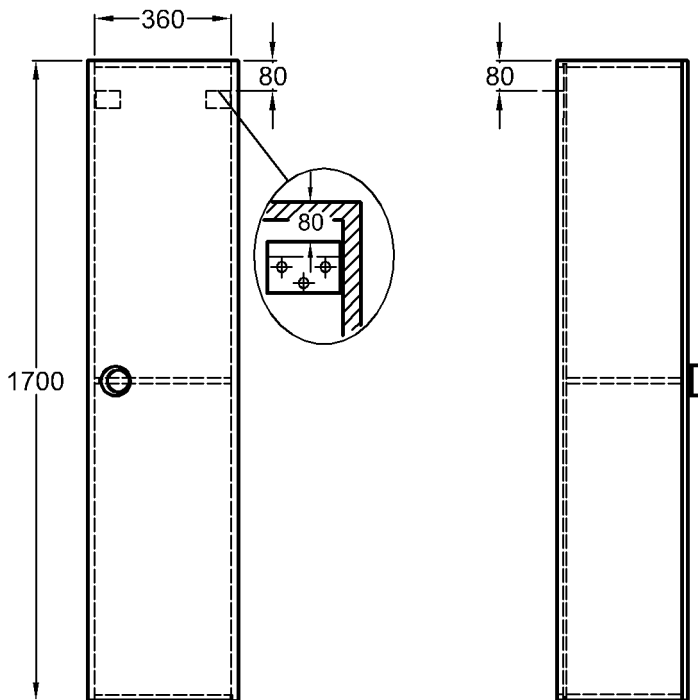

Bad-Serie

Preciosa II

± 0 = OKFFB

Modell: **Hochschrank,**
Türanschlag rechts/links
mit 1 Tür, Griff verchromt,
Glaseinlegeböden
Modell-Nr.: 800700
Korpus/Front: Weiß Hochglanz
Maße: 400 x 350 x 1700 mm
Gewicht: 39,0 kg

Abb. Anschlag rechts