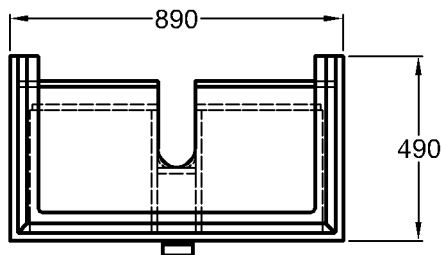

KERAMAG
DESIGN

Abmessungen unterliegen den entsprechenden gültigen EN-Normen.
Die Katalogzeichnungen sind im Maßstab 1:20, falls nicht anders angegeben.