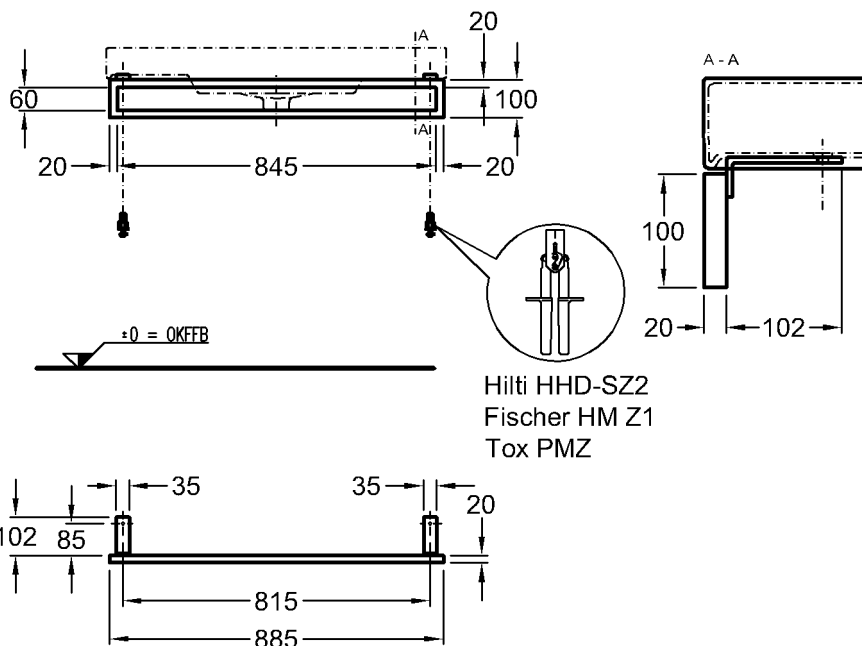

Modell:

Handtuchhalter

zur Frontmontage, komplett mit Befestigungsmaterial

Modell-Nr.: 500730

Oberfläche: Chrom

Maße: 885 x 20 x 100 mm

Gewicht: 1,6 kg

Kombinierbarkeit: mit **Waschtischen,**

Modell-Nr. 123290,

123291, 123292,

der Bad-Serie Preciosa II.