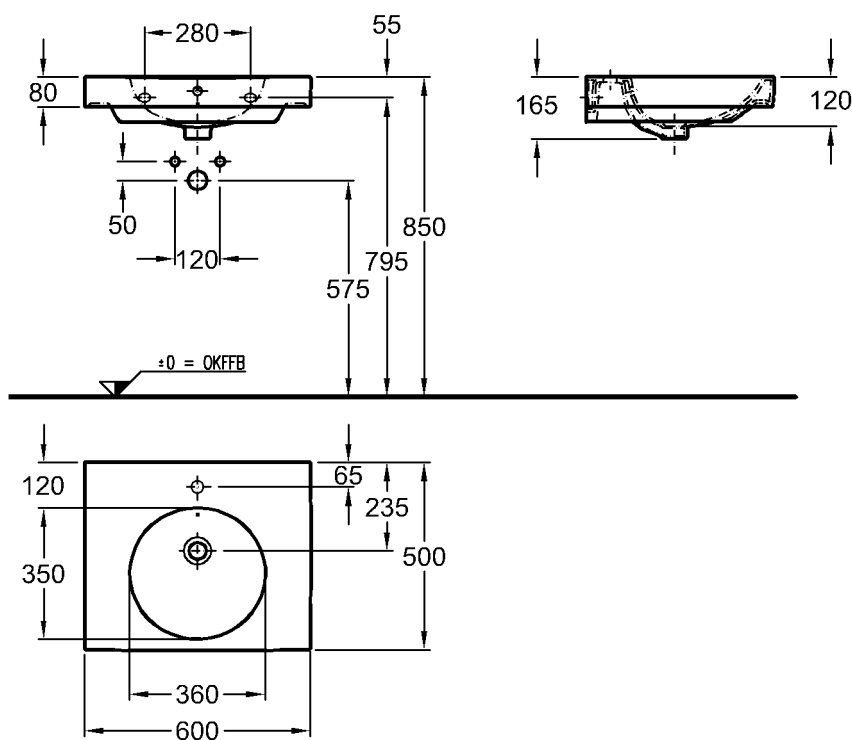

## Preciosa II

Modell:

**Waschtisch**

CE, DIN EN 14688, EN 31 mit Hahnloch, mit Überlauf

Modell-Nr.: 123260

Maße: 600 x 500 mm

Material: Keravit (Sanitärporzellan)

Gewicht: 17,0 kg

## Preciosa II

Modell:

**Waschtisch**

CE, DIN EN 14688, EN 31  
mit Hahnloch, ohne Überlauf

Modell-Nr.:

123262

Maße:

600 x 500 mm

## Preciosa II

Modell: **Handtuchhalter**  
zur seitlichen Montage,  
komplett mit Befestigungsma-  
terial  
Modell-Nr.: 500750  
Maße: 485 x 20 x 100 mm  
Material: Chrom  
Kombinierbarkeit: mit **Waschtischen**,  
Modell-Nr. 123260,  
123261, 123262, 123290,  
123291, 123292, der Bad-  
Serie Preciosa II.

**KERAMAG**  
DESIGN

Abmessungen unterliegen den entsprechenden gültigen EN-Normen.  
Die Katalogzeichnungen sind im Maßstab 1:20, falls nicht anders angegeben.

Bad-Serie