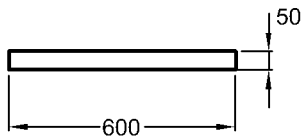

1X60 Watt / 830
TL 5 Circular
220....240V, 50....60Hz
IP44, Schutzklasse 2