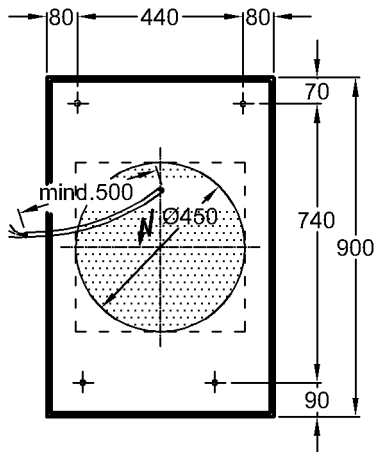

Bad-Serie

Preciosa II

Modell: **Lichtspiegelement**
60 W/830 TL 5
220...240 V~, 50...60 Hz
IP44, Schutzklasse 2
Modell-Nr.: 800860
Maße: 600 x 50 x 900 mm
Kombinierbarkeit: mit **Waschtischen**,
Modell-Nr. 123260,
123290, der Bad-Serie Pre-
ciosa II.