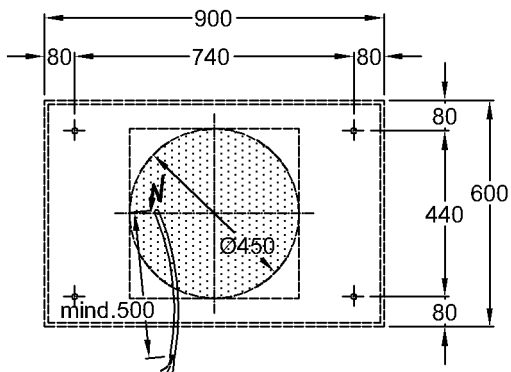

1X60 Watt / 830
TL 5 Circular
220....240V, 50....60Hz
IP44, Schutzklasse 2