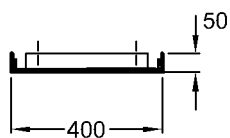

Modell: **Lichtspiegelement**
55 W/830 T5 FC
220...240 V~, 50...60 Hz
IP44, Schutzklasse 2
Modell-Nr.: 800840
Maße: 400 x 50 x 900 mm
Kombinierbarkeit: mit **Handwaschbecken**,
Modell-Nr. 273240, der Bad-
Serie Preciosa II.

*Elektroanschluss

1X55 Watt / 830
T5 FC
220....240V, 50....60Hz
IP44, Schutzklasse 2