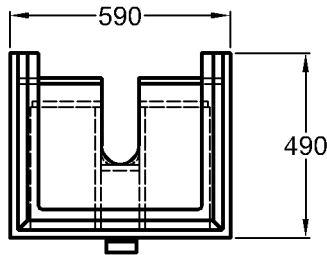

Modell: **Waschtischunterschrank**
mit Auszug, Griff verchromt
Modell-Nr.: 800790
Korpus/Front: Weiß Hochglanz
Maße: 890 x 490 x 255 mm
Gewicht: 20,3 kg
Kombinierbarkeit: mit **Waschtisch**,
Modell-Nr. 123290, der Bad-
Serie Preciosa II.