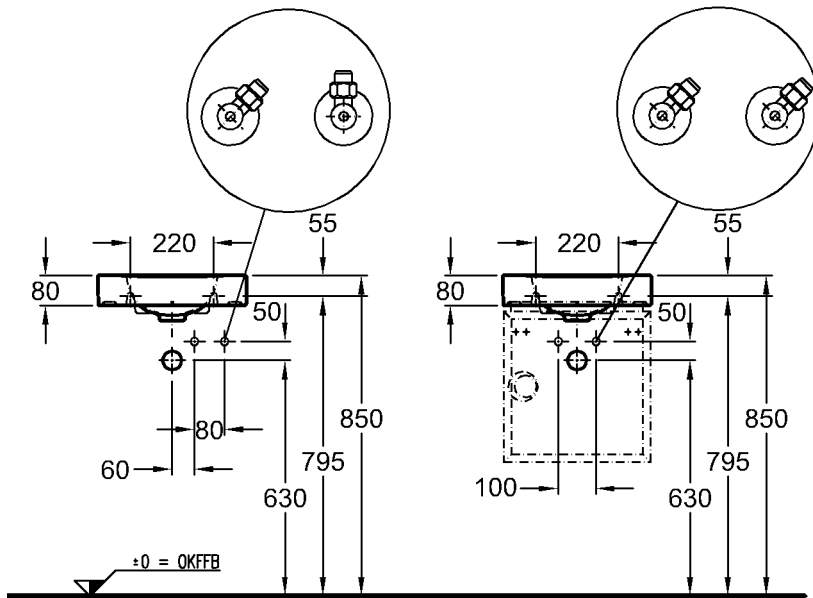

## Preciosa II

Modell:

**Waschtisch**

CE, DIN EN 14688, EN 31 mit Hahnloch, mit Überlauf

Modell-Nr.: 123260

Maße: 600 x 500 mm

Material: Keravit (Sanitärporzellan)

Gewicht: 17,0 kg

## Preciosa II

Modell: **Handtuchhalter**  
zur seitlichen Montage,  
komplett mit Befestigungsma-  
terial  
Modell-Nr.: 500750  
Maße: 485 x 20 x 100 mm  
Material: Chrom  
Kombinierbarkeit: mit **Waschtischen**,  
Modell-Nr. 123260,  
123261, 123262, 123290,  
123291, 123292, der Bad-  
Serie Preciosa II.

Maße: 885 x 20 x 100 mm

Gewicht: 1,6 kg

Kombinierbarkeit: mit **Waschtischen,**

Modell-Nr. 123290,

123291, 123292,

der Bad-Serie Preciosa II.

Bad-Serie

## Preciosa II

WT ohne Möbel

WT mit Möbel

Armatur mit flexiblen Anschluss-Schläuchen verwenden!

Modell: **Handwaschbecken**  
CE, DIN EN 14688, EN 31  
mit Hahnloch rechts,  
ohne Überlauf

Modell-Nr.: 273240  
Maße: 400 x 280 mm  
Material: Keravit (Sanitärporzellan)  
Gewicht: 6,5 kg  
Kombinierbarkeit: mit **Handwaschbecken-  
Unterschrank**,  
Modell-Nr. 800740,  
**Handtuchhalter**,  
Modell-Nr. 500740, und  
**Lichtspiegeelement**,  
Modell-Nr. 800840,  
der Bad-Serie Preciosa II.