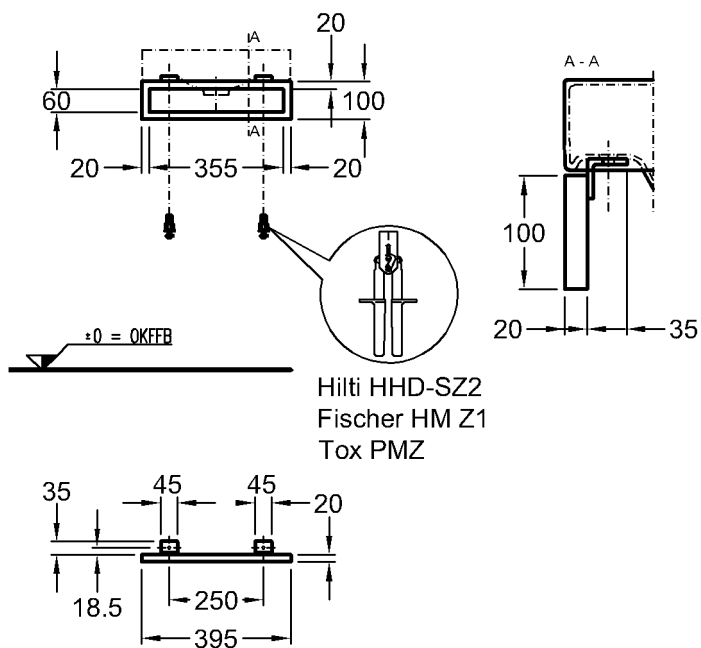

Bad-Serie

Preciosa II

Modell: **Handtuchhalter**
zur Frontmontage,
komplett mit Befestigungsmaterial

Modell-Nr.: 500740
Maße: 395 x 20 x 100 mm
Material: Chrom
Gewicht: 0,8 kg
Kombinierbarkeit: mit **Handwaschbecken**,
Modell-Nr. 273240, der Bad-
Serie Preciosa II.