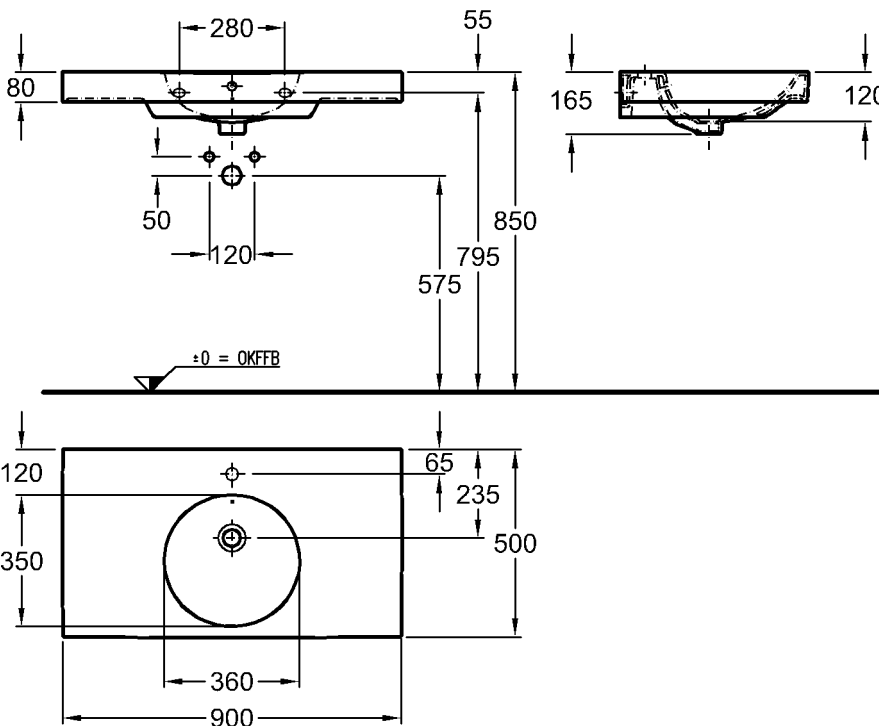

Bad-Serie

Preciosa II

Modell:

Waschtisch

CE, DIN EN 14688, EN 31 mit Hahnloch, mit Überlauf

Modell-Nr.: 123290

Maße: 900 x 500 mm

Material: Keravit (Sanitärporzellan)

Gewicht: 24,6 kg

Kombinierbarkeit: mit

Waschtischunterschrank,

Modell-Nr. 800790,

Handtuchhalter,

Modell-Nr. 500750, 500730

und

Lichtspiegeelement,

Modell-Nr. 800860,

der Bad-Serie Preciosa II.

Bei Nischeneinbau Sollmaß plus die positiven keramischen Toleranzen beachten.

Preciosa II