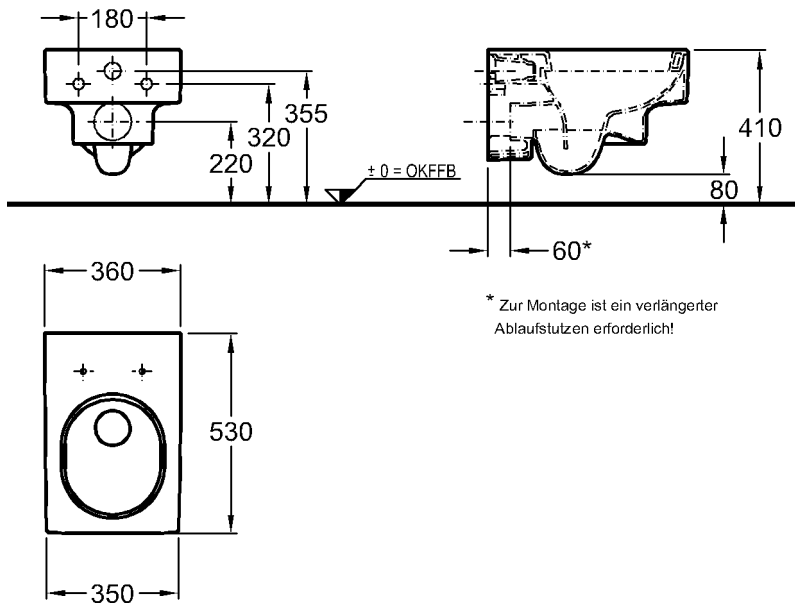

Bad-Serie

Preciosa II

Modell: **Tiefspül-WC, 4,5/6 I,**
wandhängend
CE, EN 997 6 A/C und
EN 33,
für WE-Kasten oder
Wandeinbau-Druckspüler,
inkl. verdeckte Wandbefesti-
gung
Modell-Nr.: 203200
Maße: 530 mm Ausladung
Material: Keravit (Sanitärporzellan)
Gewicht: 26,3 kg

Modell: **Preciosa II WC-Sitz
mit Deckel
nach DIN 19516**
Befestigung von oben
Modell-Nr.: 571280
Scharniere: Metall, mit Absenkautomatik
Gewicht: 2,8 kg

Preciosa II