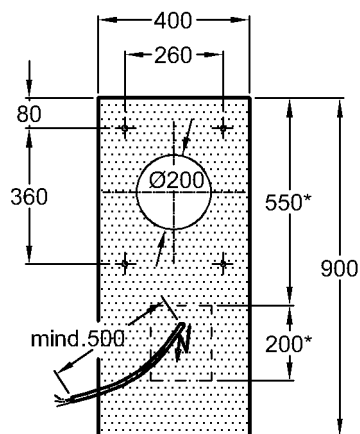

Bad-Serie

Preciosa II

Modell: **Lichtspiegelement**
55 W/830 T5 FC
220...240 V~, 50...60 Hz
IP44, Schutzklasse 2
Modell-Nr.: 800840
Maße: 400 x 50 x 900 mm
Kombinierbarkeit: mit **Handwaschbecken**,
Modell-Nr. 273240, der Bad-
Serie Preciosa II.

*Elektroanschluss

1X55 Watt / 830
T5 FC
220....240V, 50....60Hz
IP44, Schutzklasse 2