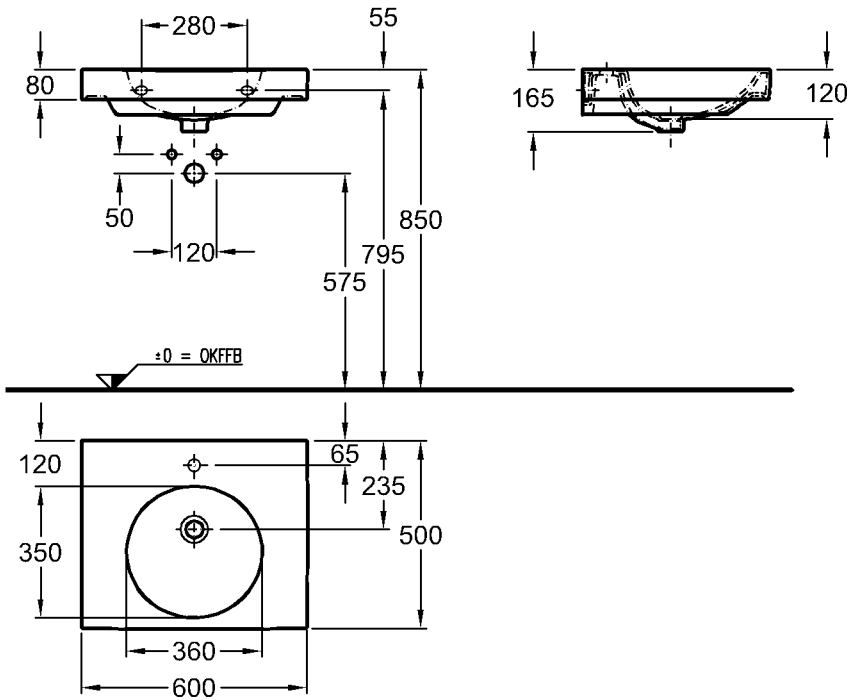

## Preciosa II

Modell:

**Waschtisch**

CE, DIN EN 14688, EN 31 mit Hahnloch, mit Überlauf

Modell-Nr.: 123260

Maße: 600 x 500 mm

Material: Keravit (Sanitärporzellan)

Gewicht: 17,0 kg

Material: Keravit (Sanitärporzellan)

Gewicht: 17,0 kg

Kombinierbarkeit: mit

**Waschtischunterschrank,**

Modell-Nr. 800760,

**Handtuchhalter,**

Modell-Nr. 500750, 500720

und

## Preciosa II

Modell:

**Waschtisch**

CE, DIN EN 14688, EN 31  
mit Hahnloch, ohne Überlauf

Modell-Nr.:

123262

Maße:

600 x 500 mm

**KERAMAG**  
DESIGN

Abmessungen unterliegen den entsprechenden gültigen EN-Normen.  
Die Katalogzeichnungen sind im Maßstab 1:20, falls nicht anders angegeben.

Bad-Serie