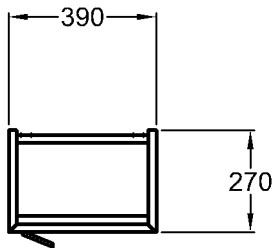

Bad-Serie

Preciosa II

Modell:

Handwaschbecken-Unterschrank,

mit 1 Tür,
Türanschlag rechts/links
Griff verchromt

Modell-Nr.:

800740

Korpus/Front:

Weiß Hochglanz

Maße:

390 x 270 x 425 mm

Gewicht:

8,3 kg

Kombinierbarkeit: mit **Handwaschbecken,**
Modell-Nr. 273240, der Bad-
Serie Preciosa II.