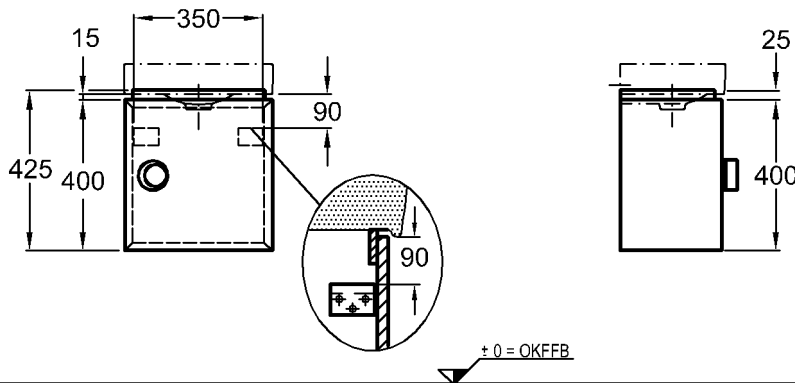

Bad-Serie

Preciosa II

Modell:

Handwaschbecken-Unterschrank,

mit 1 Tür,
Türanschlag rechts/links
Griff verchromt

Modell-Nr.:

800740

Korpus/Front:

Weiß Hochglanz

Maße:

390 x 270 x 425 mm

Gewicht:

8,3 kg

Kombinierbarkeit: mit **Handwaschbecken,**
Modell-Nr. 273240, der Bad-
Serie Preciosa II.