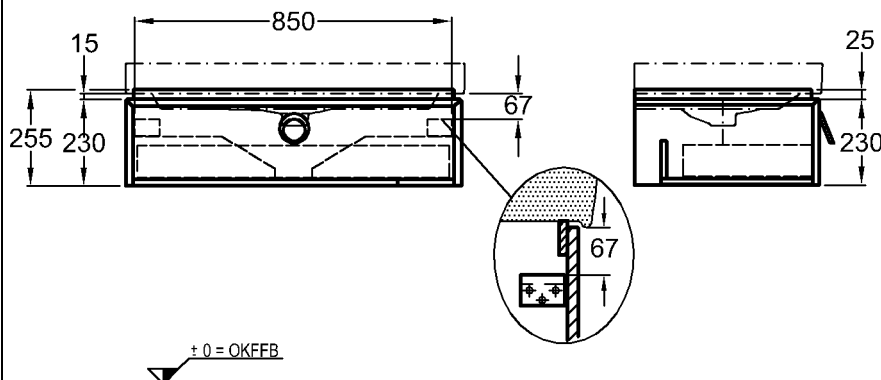

Modell: **Waschtischunterschrank**
mit Auszug, Griff verchromt
Modell-Nr.: 800790
Korpus/Front: Weiß Hochglanz
Maße: 890 x 490 x 255 mm
Gewicht: 20,3 kg
Kombinierbarkeit: mit **Waschtisch**,
Modell-Nr. 123290, der Bad-
Serie Preciosa II.