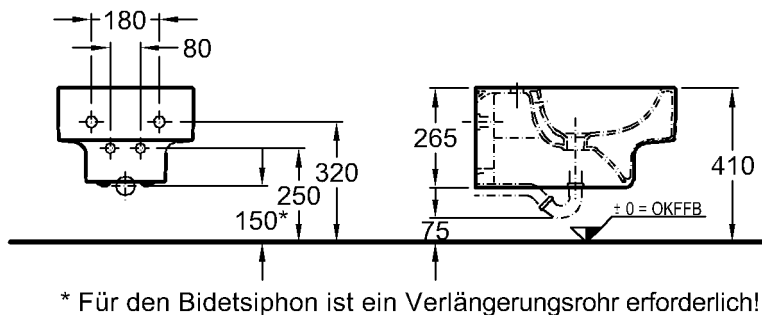

Modell: **Bidet, wandhängend,**
CE, DIN EN 14528, EN 36
mit Hahnloch,
zur Montage einer Einlochar-
matur mit flexiblen
Anschlussschläuchen,
inkl. verdeckte Wandbefesti-
gung
Modell-Nr.: 233200
Material: Keravit (Sanitärporzellan)
Gewicht: 19,7 kg