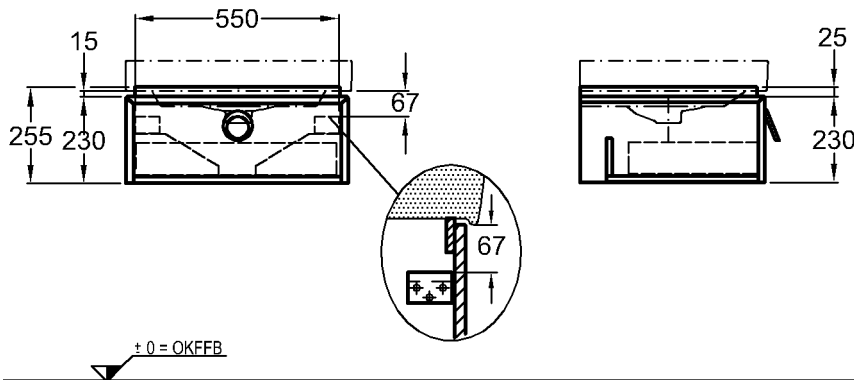

Bad-Serie

Preciosa II

Modell: **Waschtischunterschrank**
mit Auszug, Griff verchromt
Modell-Nr.: 800760
Korpus/Front: Weiß Hochglanz
Maße: 590 x 490 x 255 mm
Gewicht: 15,1 kg
Kombinierbarkeit: mit **Waschtisch**,
Modell-Nr. 123260, der Bad-
Serie Preciosa II.