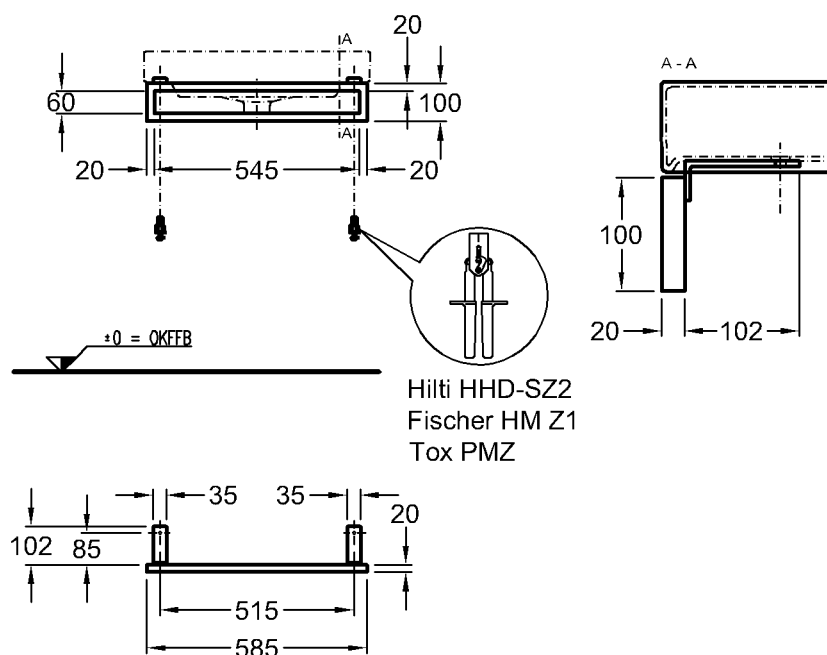

## Preciosa II

Modell:

**Waschtisch**

CE, DIN EN 14688, EN 31 mit Hahnloch, mit Überlauf

Modell-Nr.: 123260

Maße: 600 x 500 mm

Material: Keravit (Sanitärporzellan)

Gewicht: 17,0 kg

## Preciosa II

Modell: **Handtuchhalter**  
zur seitlichen Montage,  
komplett mit Befestigungsma-  
terial  
Modell-Nr.: 500750  
Maße: 485 x 20 x 100 mm  
Material: Chrom  
Kombinierbarkeit: mit **Waschtischen**,  
Modell-Nr. 123260,  
123261, 123262, 123290,  
123291, 123292, der Bad-  
Serie Preciosa II.

Modell: **Handtuchhalter**  
zur Frontmontage,  
komplett mit Befestigungs-  
material  
Modell-Nr.: 500720  
Oberfläche: Chrom  
Maße: 585 x 20 x 100 mm  
Gewicht: 0,8 kg  
Kombinierbarkeit: mit **Waschtischen**,  
Modell-Nr. 123260,  
123261, 123262,  
der Bad-Serie Preciosa II.

**KERAMAG**  
DESIGN

Abmessungen unterliegen den entsprechenden gültigen EN-Normen.  
Die Katalogzeichnungen sind im Maßstab 1:20, falls nicht anders angegeben.

Bad-Serie