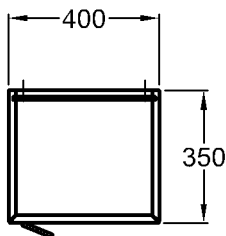

± 0 = OKFFB

Modell: **Hochschrank,**
Türanschlag rechts/links
mit 1 Tür, Griff verchromt,
Glaseinlegeböden
Modell-Nr.: 800700
Korpus/Front: Weiß Hochglanz
Maße: 400 x 350 x 1700 mm
Gewicht: 39,0 kg

Abb. Anschlag rechts