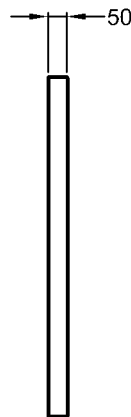

Bad-Serie

Preciosa II

Modell: **Lichtspiegelement**
60 W/830 TL 5
220...240 V~, 50...60 Hz
IP44, Schutzklasse 2
Modell-Nr.: 800860
Maße: 600 x 50 x 900 mm
Kombinierbarkeit: mit **Waschtischen**,
Modell-Nr. 123260,
123290, der Bad-Serie Pre-
ciosa II.