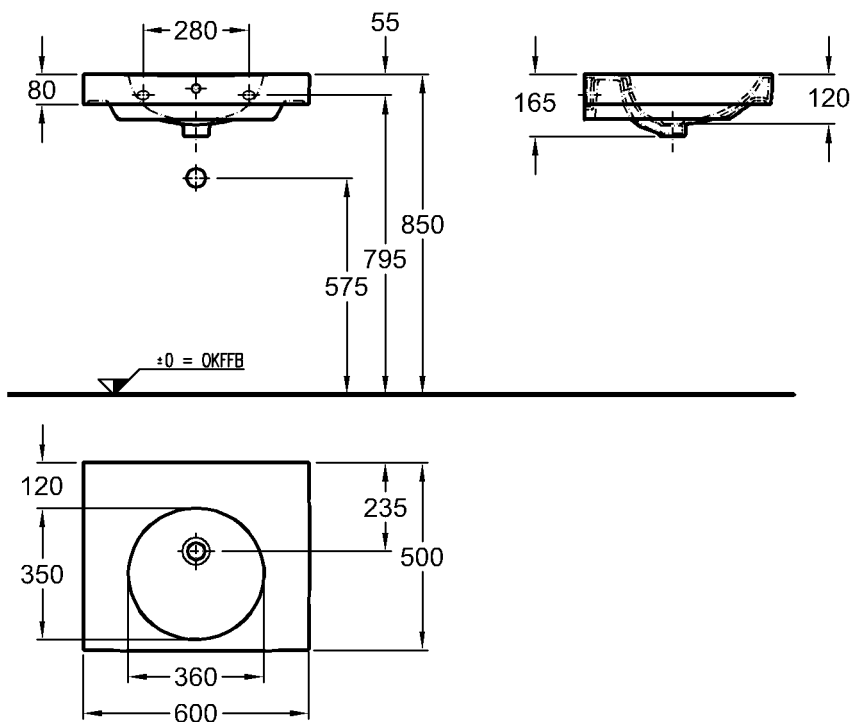

## Preciosa II

Modell:

**Waschtisch**

CE, DIN EN 14688, EN 31 mit Hahnloch, mit Überlauf

Modell-Nr.: 123260

Maße: 600 x 500 mm

Material: Keravit (Sanitärporzellan)

Gewicht: 17,0 kg

der Bad-Serie Preciosa II.

Bei Nischeneinbau Sollmaß plus die positiven keramischen Toleranzen beachten.

Modell:

**Waschtisch**

CE, DIN EN 14688, EN 31 ohne Hahnloch, ohne Überlauf

Modell-Nr.: 123261

Maße: 600 x 500 mm

## Preciosa II

Modell: **Handtuchhalter**  
zur seitlichen Montage,  
komplett mit Befestigungsma-  
terial  
Modell-Nr.: 500750  
Maße: 485 x 20 x 100 mm  
Material: Chrom  
Kombinierbarkeit: mit **Waschtischen**,  
Modell-Nr. 123260,  
123261, 123262, 123290,  
123291, 123292, der Bad-  
Serie Preciosa II.

**KERAMAG**  
DESIGN

Abmessungen unterliegen den entsprechenden gültigen EN-Normen.  
Die Katalogzeichnungen sind im Maßstab 1:20, falls nicht anders angegeben.

Bad-Serie