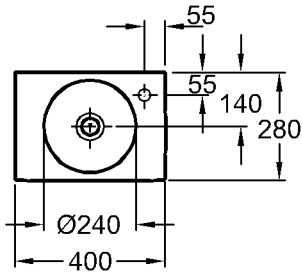

Modell: **Handwaschbecken**
CE, DIN EN 14688, EN 31
mit Hahnloch rechts,
ohne Überlauf

Modell-Nr.: 273240
Maße: 400 x 280 mm
Material: Keravit (Sanitärporzellan)
Gewicht: 6,5 kg
Kombinierbarkeit: mit **Handwaschbecken-
Unterschrank**,
Modell-Nr. 800740,
Handtuchhalter,
Modell-Nr. 500740, und
Lichtspiegeelement,
Modell-Nr. 800840,
der Bad-Serie Preciosa II.

Modell: **Schaftventil mit
Ablaufklappe**
41,9 mm (G 1¼) x 50 mm

Modell-Nr.: 521070
Oberfläche: Verchromt

Bei Nischeneinbau Sollmaß plus die positiven
keramischen Toleranzen beachten.