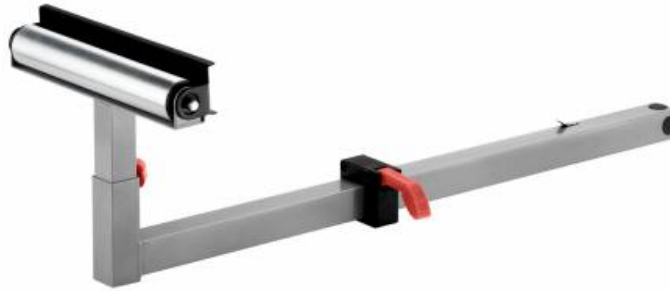

Werkstückauflage KSU 100 (629009000)

Bestell-Nr. 629009000

EAN 4007430311214

Abbildung stellvertretend

- 1 ausziehbare Werkstückauflage mit Rolle und klappbarem Anschlag für exakte Serienschritte
- links oder rechts einsetzbar