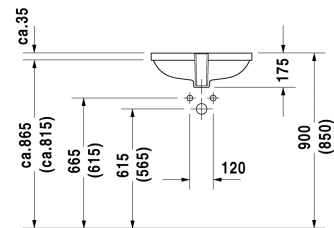

**Einbauwaschtisch # 033849..00**

| &lt; 495 mm &gt; |

Einbauwaschtisch	Größe	Gewicht	Bestellnummer
für Einbau von unten, mit Überlauf, ohne Hahnlochbank, Befestigung für Einbau in Holzkonsolen inklusive, 495 mm			
<b>Farben</b>			
00 Weiss			
<b>Variante</b>			
☒ mit Überlauf, für Einbau von unten, ohne Hahnlochbank	495 x 290 mm	10,000 kg	033849..00
<b>Zubehör</b>			
Befestigung für Einbau in Natursteinplatten, (mit Ausnahme von # 046651)		0,200 kg	005028
<b>Ausschreibungstext</b>			
DURAVIT D-Code Einbauwaschtisch Design by sieger design, zur Montage von unten mit Überlauf aus Sanitärkeramik ohne Hahnlochbank. Rechteckiges Becken mit runden Ecken. Einschließlich Befestigung für Einbau in Holzkonsolen. Abmessungen(BxTxH)Außenmaß 525x320x175mm, Innenmaß 495x290mm. Weiß. Best.Nr. 0338490000			

Alle Zeichnungen enthalten alle notwendigen Maße (mm), die den üblichen Toleranzen unterliegen. Exakte Maße können nur am Produkt abgenommen werden.