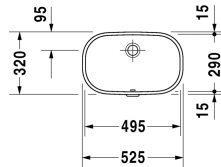

**Einbauwaschtisch # 033849..00**

| &lt; 495 mm &gt; |

Einbauwaschtisch	Größe	Gewicht	Bestellnummer
für Einbau von unten, mit Überlauf, ohne Hahnlochbank, Befestigung für Einbau in Holzkonsolen inklusive, 495 mm			
<b>Farben</b>			
00 Weiss			
<b>Variante</b>			
☒ mit Überlauf, für Einbau von unten, ohne Hahnlochbank	495 x 290 mm	10,000 kg	033849..00
<b>Zubehör</b>			
Befestigung für Einbau in Natursteinplatten, (mit Ausnahme von # 046651)		0,200 kg	005028
<b>Ausschreibungstext</b>			
DURAVIT D-Code Einbauwaschtisch Design by sieger design, zur Montage von unten mit Überlauf aus Sanitärkeramik ohne Hahnlochbank. Rechteckiges Becken mit runden Ecken. Einschließlich Befestigung für Einbau in Holzkonsolen. Abmessungen(BxTxH)Außenmaß 525x320x175mm, Innenmaß 495x290mm. Weiß. Best.Nr. 0338490000			

Alle Zeichnungen enthalten alle notwendigen Maße (mm), die den üblichen Toleranzen unterliegen. Exakte Maße können nur am Produkt abgenommen werden.