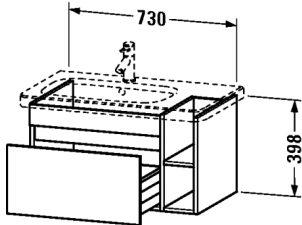

Waschtischunterbau wandhängend # DS6394

|< 730 mm >|

Waschtischunterbau wandhängend	Größe	Gewicht	Bestellnummer
1 Auszug, Regalelement seitlich, Auszug inkl. Siphonausschnitt und Schürze, für DuraStyle # 232580 Becken links			
Farben			
M18 Weiss matt M43 Basalt matt M52 Europäische Eiche M53 Kastanie dunkel			
Variante			
	730 x 448 mm		DS6394
Ausschreibungstext			
DURAVIT DuraStyle Waschtischunterbau wandhängend mit einem Auszug für den asymmetrischen Möbelwaschtisch # 232580. Hochverdichtete Dreischicht-Holzspannplatte, beidseitig mit Melaminharzdekor direkt beschichtet, mit ABS Kanten. Unempfindlich gegen Feuchtigkeit. Abmessungen(BxTXH) 730x448x398mm. Oberflächen in Dekor laut aktueller Farbtabelle. Best.Nr. DS 6394			

Alle Zeichnungen enthalten alle notwendigen Maße (mm), die den üblichen Toleranzen unterliegen. Exakte Maße können nur am Produkt abgenommen werden.