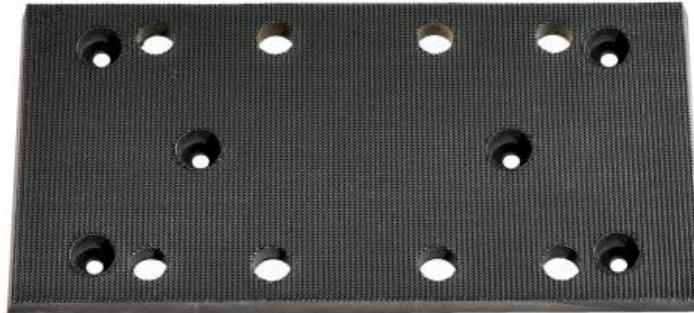

Schleifplatte mit Kletthaftung 93x185 mm,SR (624738000)

Bestell-Nr. 624738000

EAN 4007430221520

Abbildung stellvertretend

- Schleifplatte gelocht mit Kletthaftung für SRE 4350 TurboTec (als Ersatz).

Technische Werte

Kennwerte

Länge	185 mm
Breite	93 mm