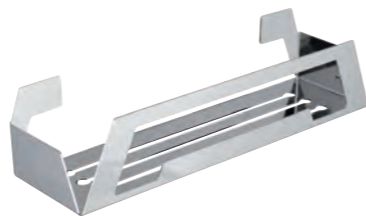

Art. 5907/5904/5909 Portasalviette
Toallero | Towel rack | Handtuchhalter | Porte-serviette
cm 35/45/60 x 6 x h 6,5

Art. 5921 Cestino contenitore
Contenedor | Container | Ablage | Panier
cm 35 x 10 x h 8