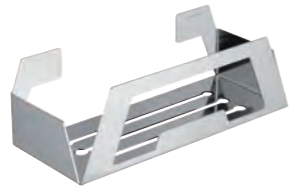

LAVÍ

Serie di accessori a muro, applicazione con adesivo 3M

Accesorios de pared, se instala con adhesivo 3M
Set of wall accessories, installation with adhesive 3M
Zubehör für Wandmontage, Anbringen mit 3M Klebeband
Accessoires à coller, s'applique avec adhésif 3M

Design: Studio KOH-I-NOOR e Monica Cerina

Art. 5920 Cestino contenitore
Contenedor | Container | Ablage | Panier
cm 27 x 19 x h 8

Art. 5924 Portasalviette
Toallero | Towel rack | Handtuchhalter | Porte-serviette
cm 23,3 x 6 x h 6,5

Materiali

Acciaio inox cromato, ottone cromato.
Bicchiere, portasapone, dosatore per sapone liquido: policarbonato e ABS.
Scopino: ABS cromato.

Materiales

Acero inox cromado, latón cromado. Vaso, jabonera, dosificador: policarbonato y ABS. Escobillero: ABS cromado.

Materials

Chromed stainless steel, chromed brass. Glass, soap holder, soap dispenser: polycarbonate and ABS. Toilet brush holder: chromed ABS.

Material

Verchromter Edelstahl, verchromtes Messing. Glas, Seifenschale, Seifenspender: Polykarbonat und ABS. Toilettenbürste: Verchromtes ABS.

Matériaux

Aste: acier inox chromé, laiton chromé. Verre, porte-savon, doseur de savon liquide: polycarbonate et ABS. Porte-balai: ABS chromé.

FINITURE

KK

Bicchiere, portasapone, dosatore

Vaso, jabonera y dosificador | Glass, soap holder and soap dispenser
Glas, Seifenhalter, Seifenspender | Verre, porte-savon, doseur de savon

A B P R T V