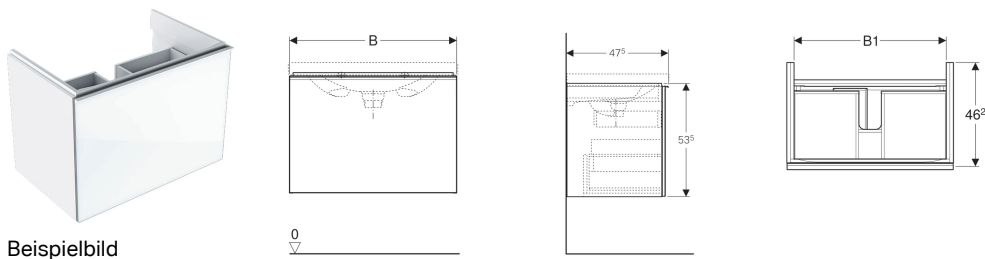

Geberit Acanto Unterschrank für Waschtisch, mit einer Schublade und einer Innenschublade, mit Geruchsverschluss

Eigenschaften

- Wandhängend
- Mit einer Schublade
- Mit einer Innenschublade
- Griff zum Öffnen
- Schublade mit Selbsteinzug
- Feuchtigkeitsbeständig
- Front aus Spanplatte mit Glasabdeckung

- Vormontiert geliefert

Technische Daten

Werkstoff | Hochverdichtete Dreischicht-Holzspanplatte

Lieferumfang

- Flaschensiphon mit Tauchrohr, Raumsparmodell, ø 32 mm
- Befestigungsmaterial

Art-Nr.	Farbe / Oberfläche	B	B1	Breite Waschtisch	H	T
500.609.01.2	Korpus: lackiert hochglänzend / weiß Schubladen: Glas glänzend / weiß	59.5 cm	53.1 cm	60 cm	53.5 cm	47.5 cm
500.610.01.2	Korpus: lackiert hochglänzend / weiß Schubladen: Glas glänzend / weiß	64 cm	57.6 cm	65 cm	53.5 cm	47.5 cm
500.611.01.2	Korpus: lackiert hochglänzend / weiß Schubladen: Glas glänzend / weiß	74 cm	67.6 cm	75 cm	53.5 cm	47.5 cm
500.612.01.2	Korpus: lackiert hochglänzend / weiß Schubladen: Glas glänzend / weiß	89 cm	82.6 cm	90 cm	53.5 cm	47.5 cm
500.609.JL.2	Korpus: lackiert matt / sand-grau Schubladen: Glas glänzend / sand-grau	59.5 cm	53.1 cm	60 cm	53.5 cm	47.5 cm
500.610.JL.2	Korpus: lackiert matt / sand-grau Schubladen: Glas glänzend / sand-grau	64 cm	57.6 cm	65 cm	53.5 cm	47.5 cm
500.611.JL.2	Korpus: lackiert matt / sand-grau Schubladen: Glas glänzend / sand-grau	74 cm	67.6 cm	75 cm	53.5 cm	47.5 cm
500.612.JL.2	Korpus: lackiert matt / sand-grau Schubladen: Glas glänzend / sand-grau	89 cm	82.6 cm	90 cm	53.5 cm	47.5 cm
500.609.JK.2	Korpus: lackiert matt / lava Schubladen: Glas glänzend / lava	59.5 cm	53.1 cm	60 cm	53.5 cm	47.5 cm
500.610.JK.2	Korpus: lackiert matt / lava Schubladen: Glas glänzend / lava	64 cm	57.6 cm	65 cm	53.5 cm	47.5 cm
500.611.JK.2	Korpus: lackiert matt / lava Schubladen: Glas glänzend / lava	74 cm	67.6 cm	75 cm	53.5 cm	47.5 cm
500.612.JK.2	Korpus: lackiert matt / lava Schubladen: Glas glänzend / lava	89 cm	82.6 cm	90 cm	53.5 cm	47.5 cm
500.609.16.1	Korpus: lackiert matt / schwarz Schubladen: Glas glänzend / schwarz	59.5 cm	53.1 cm	60 cm	53.5 cm	47.5 cm
500.610.16.1	Korpus: lackiert matt / schwarz Schubladen: Glas glänzend / schwarz	64 cm	57.6 cm	65 cm	53.5 cm	47.5 cm