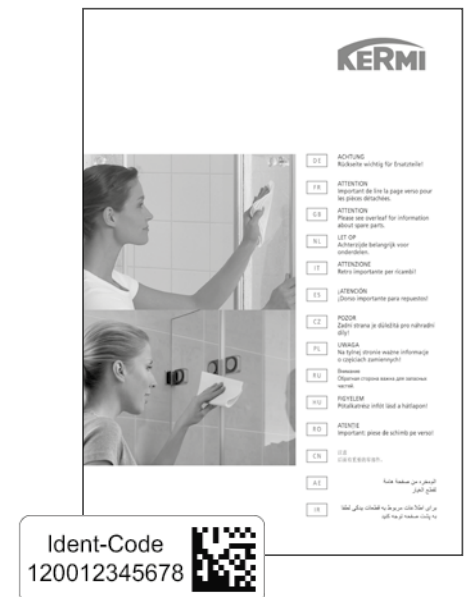

Alle notwendigen Informationen befinden sich in der Montageanleitung, dem Ident-Code auf der Duschkabine und der Reinigungs- und Wartungsanleitung.

Die Kermi Mitarbeiter

Ob mit langjähriger Erfahrung oder frischem jungen Engagement – jeder „Kermianer“ trägt die gleiche Leidenschaft fürs Duschen in sich.