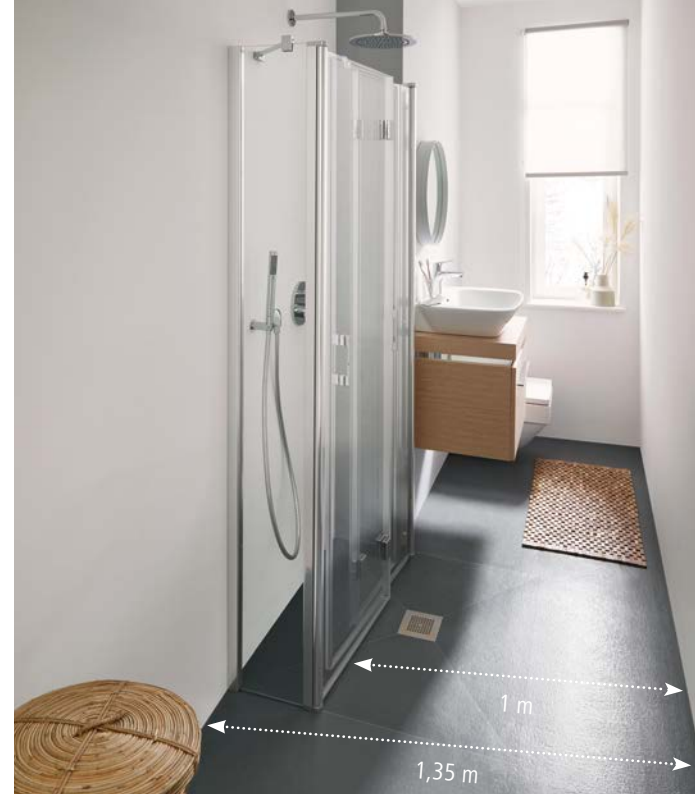

Der Alleskönner. LIGA

LIGA Pendel-Falt U-Form

Aus Klein mach Groß

Die Duschlösung für das schmale Badezimmer, ideal für die Renovierung und z. B. das Pflegewohnen:

Die neue LIGA Pendel-Falt Duschkabine in U-Form bietet 90 x 90 cm wegfaltbaren Duschgenuss.

Direkt vor dem Fenster, an der Vormauerung, oder einfach mitten im Raum.