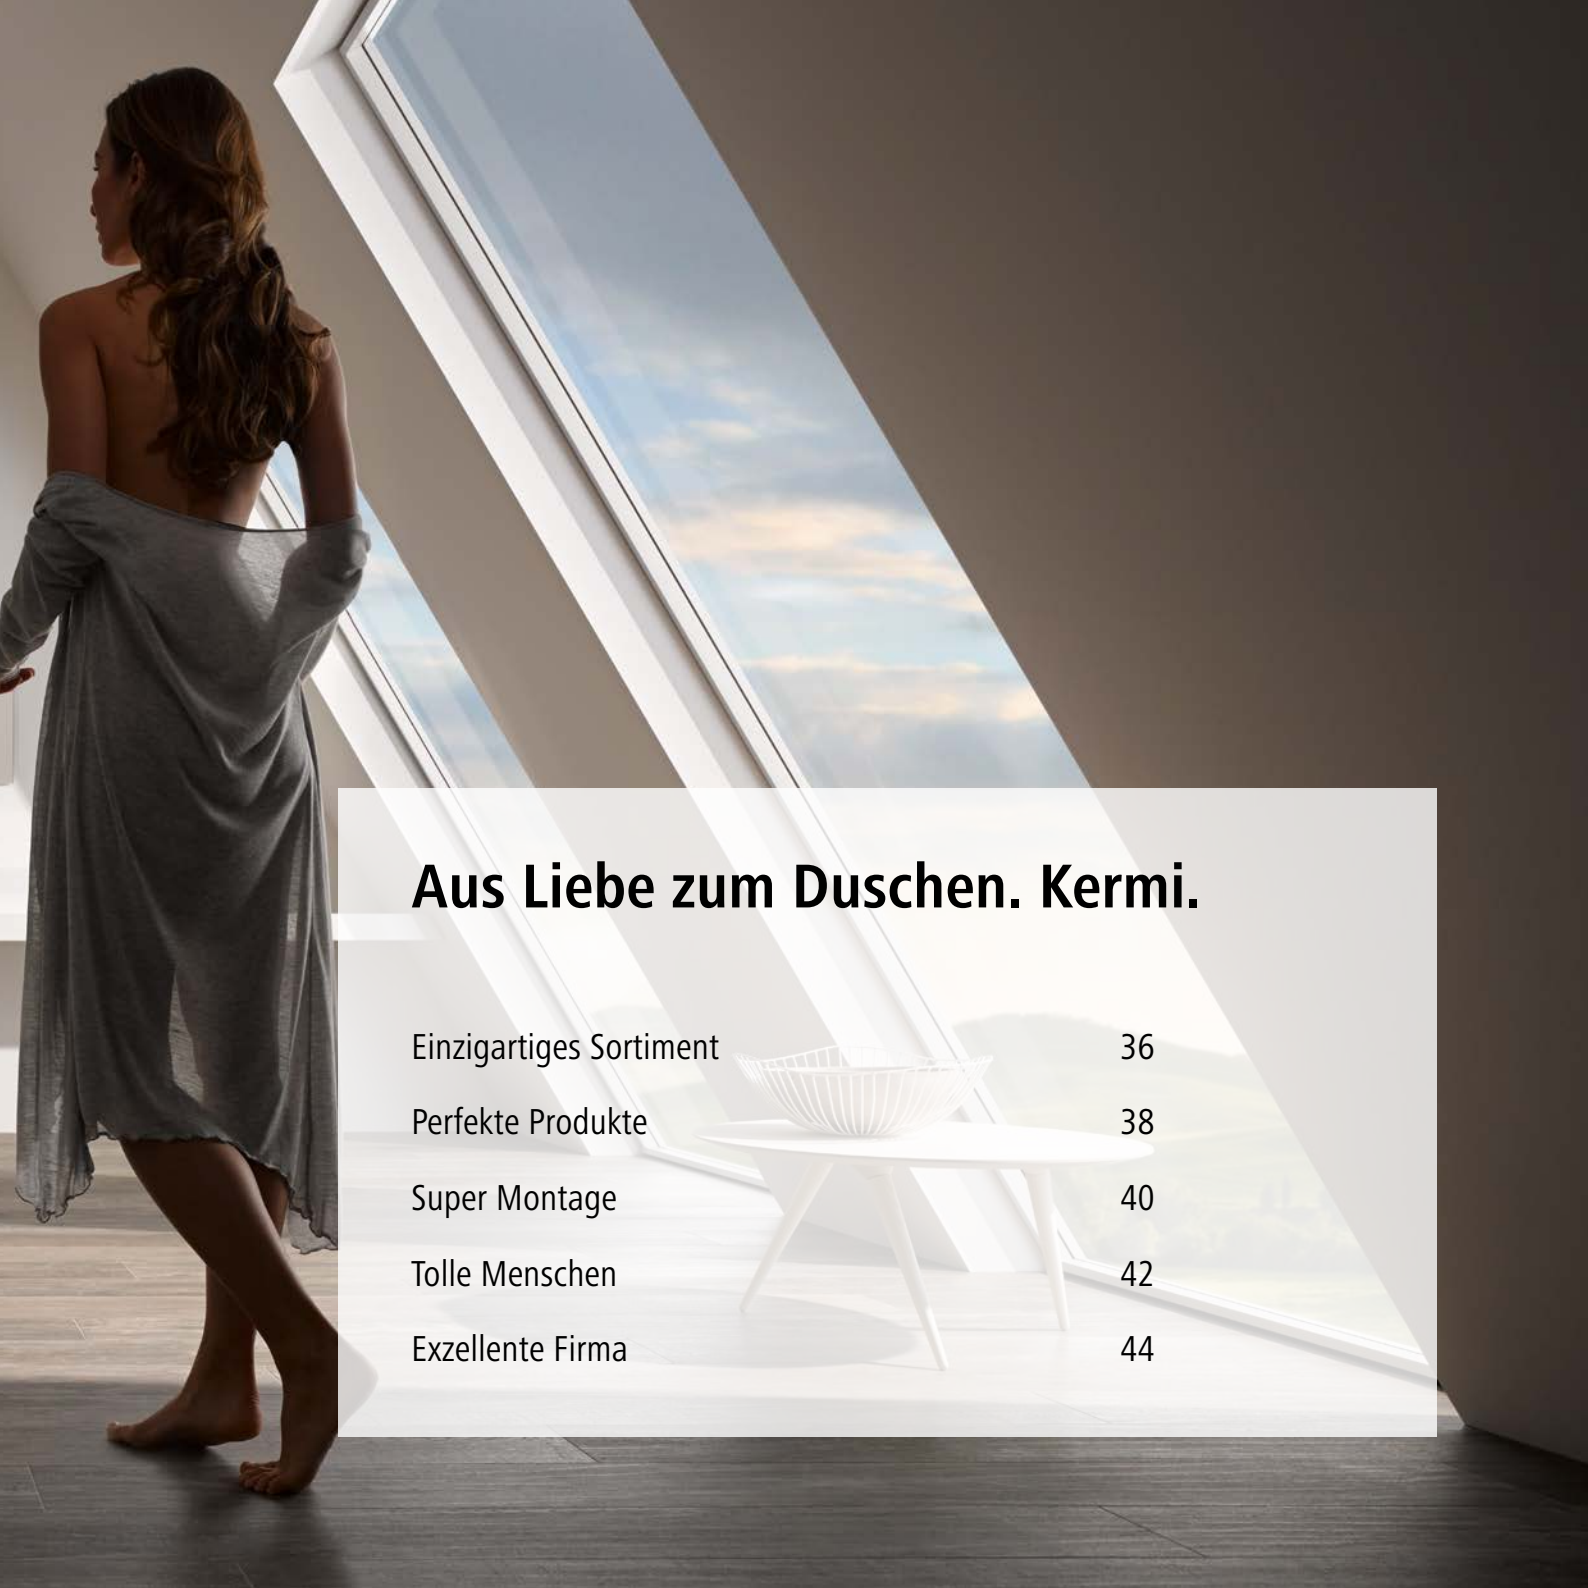

Aus Liebe zum Duschen. Kermi.

Einzigartiges Sortiment	36
Perfekte Produkte	38
Super Montage	40
Tolle Menschen	42
Exzellente Firma	44