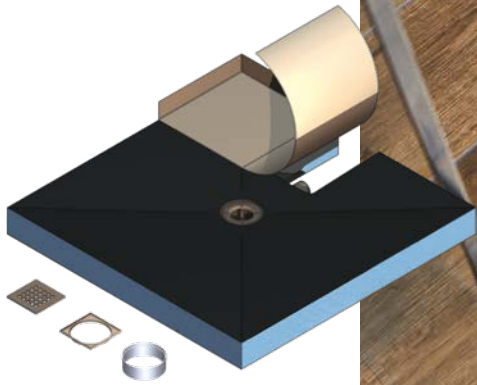

Und das Beste: TUSCA vermeidet komplizierte Beschlagtechnik.

Die perfekte Mittelklasse

WALK-IN XB

Die elegante Variable

Die Walk-In Glasanlage, die immer passt: WALK-IN XB in 8 mm starkem Einscheiben-Sicherheitsglas.

Zuverlässig gehalten mit rechteckiger oder runder Wandstabilisierung. Serienmäßig auch dezent geteilt, damit sie den Weg in jedes Bad findet.

Oder individuell einsetzbar mit variabler Wand- und Deckenbefestigung.