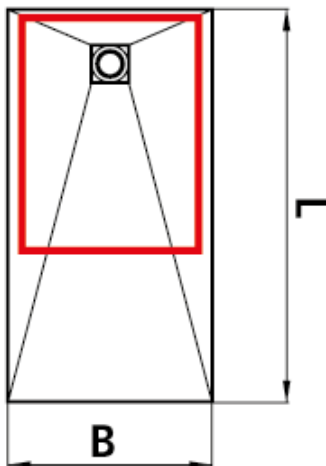

Zuverlässig gehalten mit rechteckiger oder runder Wandstabilisierung. Serienmäßig auch dezent geteilt, damit sie den Weg in jedes Bad findet.

Oder individuell einsetzbar mit variabler Wand- und Deckenbefestigung.

POINT / LINE

E65 / E70 / E90 / XXL-Zuschnittboard

L = 1800 mm
B = 1000 mm

Der Duschplatz mit Punkt- oder Rinnenentwässerung von Kermi schafft immer die perfekte Basis für das sichere Duscherlebnis.

Ideal im Neubau und in der Renovierung: die einzigartigen Komplett-Duschboards und die XXL-Zuschnittboards.