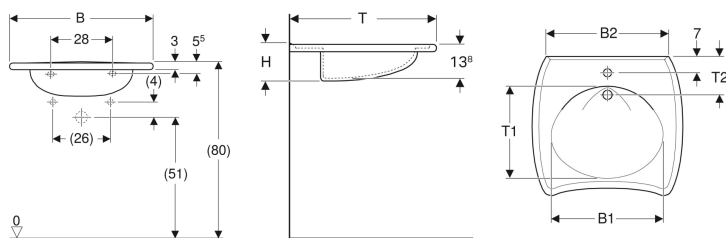

Geberit Waschtisch Vitalis, barrierefrei

Verwendungszwecke

- Zur Nutzung durch Rollstuhlfahrer geeignet

Eigenschaften

- Ergonomisch geformte Vorderseite

- Ergonomisch geformte Armauflagen
- Integrierte Griffmulde
- Becken flach

Technische Daten

Werkstoff | Sanitärkeramik

Art.-Nr.	Farbe / Oberfläche	Hahnloch	Überlauf	B	B1	B2	H	T	T1	T2	VE1
121566000	weiß	mittig	ohne	65 cm	48 cm	47 cm	15 cm	60 cm	40 cm	16.5 cm	
121566600	weiß / KeraTect	mittig	sichtbar	65 cm	48 cm	47 cm	15 cm	60 cm	40 cm	16.5 cm	
501.542.01.1	weiß	mittig	sichtbar	55 cm	40 cm	43 cm	15 cm	55 cm	36.5 cm	15 cm	1 St.
501.541.01.1	weiß	mittig	ohne	55 cm	40 cm	43 cm	15 cm	55 cm	36.5 cm	15 cm	1 St.
221556000	weiß	ohne	sichtbar	55 cm	40 cm	43 cm	15 cm	55 cm	36.5 cm	15 cm	1 St.
221556600	weiß / KeraTect	ohne	sichtbar	55 cm	40 cm	43 cm	15 cm	55 cm	36.5 cm	15 cm	1 St.
221555000	weiß	ohne	ohne	55 cm	40 cm	43 cm	15 cm	55 cm	36.5 cm	15 cm	1 St.
221555600	weiß / KeraTect	ohne	ohne	55 cm	40 cm	43 cm	15 cm	55 cm	36.5 cm	15 cm	1 St.
121766000	weiß	mittig	sichtbar	65 cm	48 cm	47 cm	15 cm	60 cm	40 cm	16.5 cm	1 St.
501.540.01.1	weiß	mittig	ohne	65 cm	48 cm	47 cm	15 cm	60 cm	40 cm	16.5 cm	1 St.
121765000	weiß	ohne	sichtbar	65 cm	48 cm	47 cm	15 cm	60 cm	40 cm	16.5 cm	1 St.
121765600	weiß / KeraTect	ohne	sichtbar	65 cm	48 cm	47 cm	15 cm	60 cm	40 cm	16.5 cm	1 St.
121565000	weiß	ohne	ohne	65 cm	48 cm	47 cm	15 cm	60 cm	40 cm	16.5 cm	1 St.
121565600	weiß / KeraTect	ohne	ohne	65 cm	48 cm	47 cm	15 cm	60 cm	40 cm	16.5 cm	1 St.

Zubehör

- Geberit Tauchrohrgeruchsverschluss für Waschbecken, Raumsparmodell, Abgang horizontal
- Geberit Tauchrohrsiphon für Waschbecken, Siebventil und Standrohr, Abgang horizontal
- Geberit UP-Geruchsverschluss für Waschbecken, mit Wandeinbaukasten, Fertigbauset, Siebventil und Standrohr, Abgang horizontal
- Befestigungsset für Geberit Waschtische

- Entspricht der DIN 18040