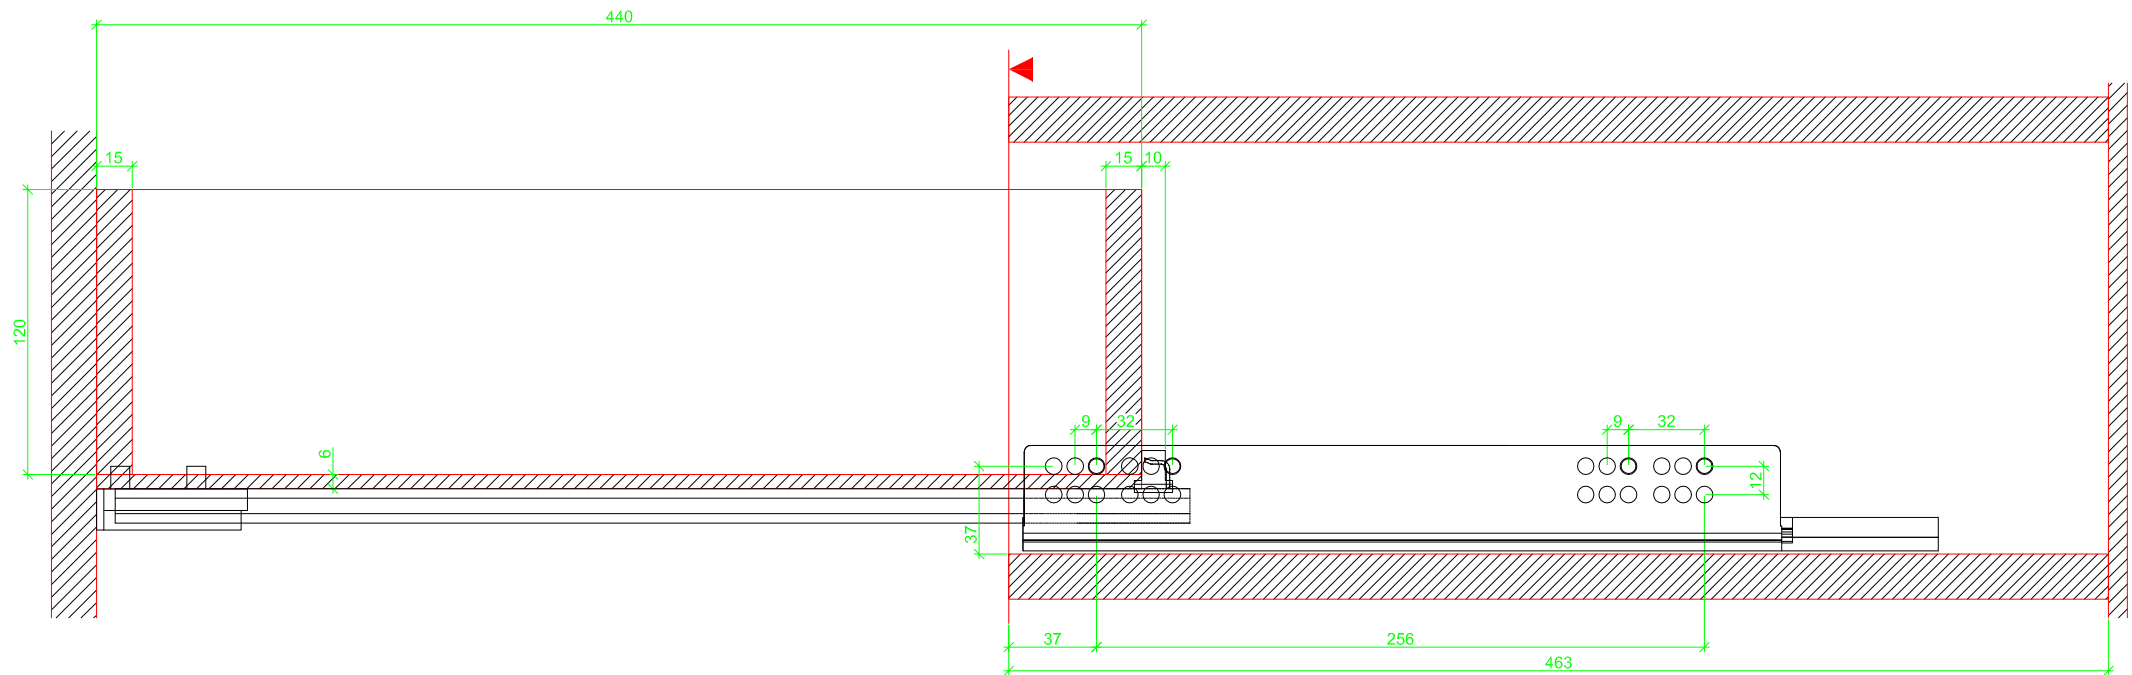

Drawings / Zeichnungen:  
Quadro V6 to slide on with Silent System  
Quadro V6 Aufschiebmontage mit Silent System

Nominal length / Nennlänge	450 mm
Cabinet side panel thickness / Korpuseitendicke	19 mm

Grooved drawer side without Plug/  
Genutete Seitenzarge ohne Aufsteckhalter

Drawer side on top of drawer bottom with Plug/  
Seitenzarge auf Schubkastenboden mit Aufsteckhalter

# Sideview / Seitenansicht

Grooved drawer side without Plug/  
Genutete Seitenzarge ohne Aufsteckhalter

Drawer side on top of drawer bottom with Plug/  
Seitenzarge auf Schubkastenboden mit Aufsteckhalter