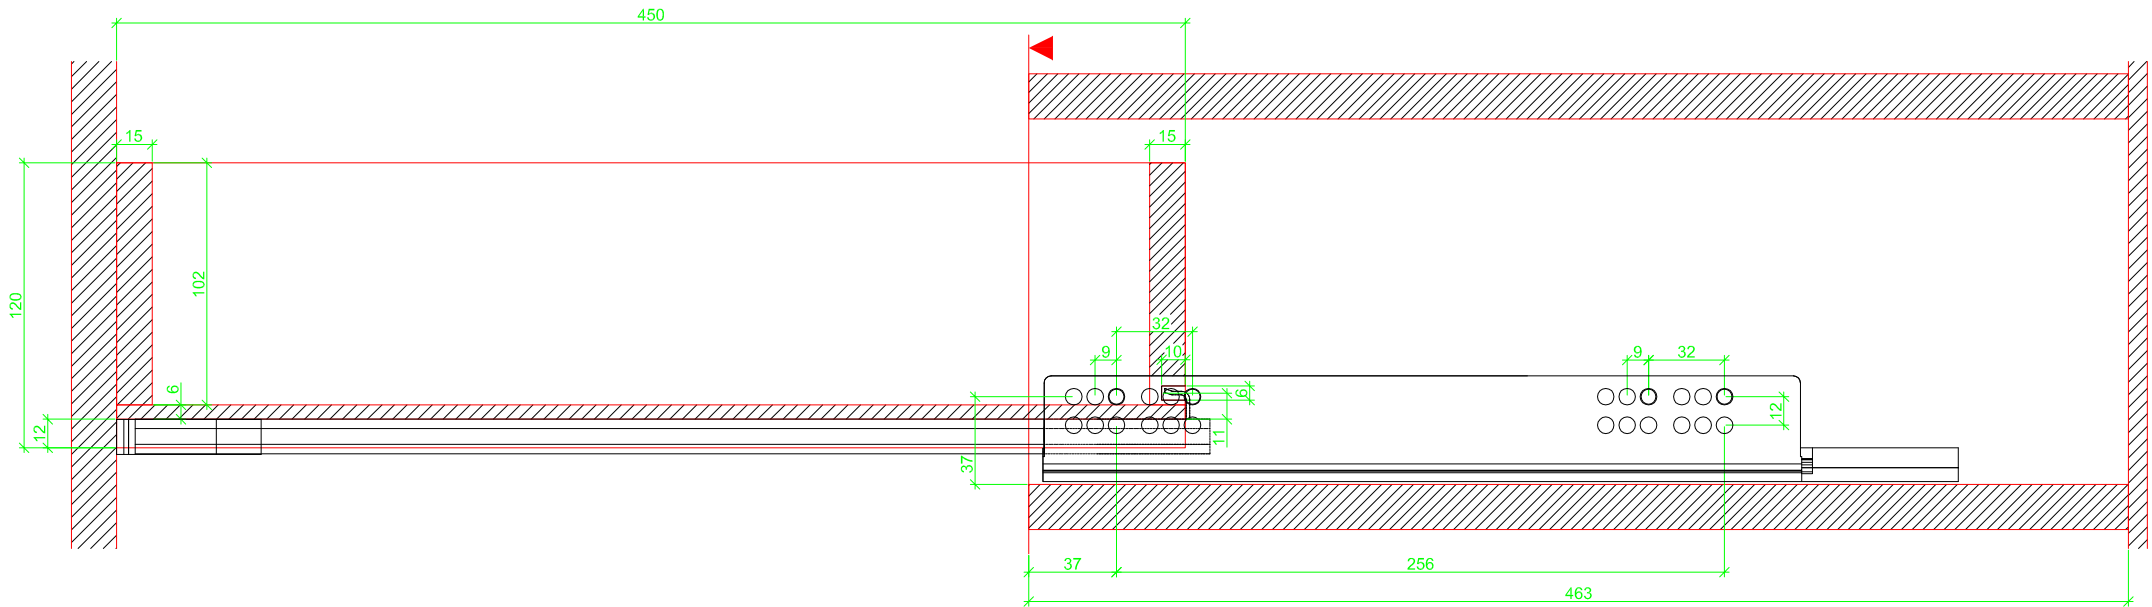

Drawings / Zeichnungen:  
Quadro V6 to slide on with Silent System  
Quadro V6 Aufschiebmontage mit Silent System

Nominal length / Nennlänge	450 mm
Cabinet side panel thickness / Korpuseitendicke	19 mm

Grooved drawer side without Plug/  
Genutete Seitenzarge ohne Aufsteckhalter

Drawer side on top of drawer bottom with Plug/  
Seitenzarge auf Schubkastenboden mit Aufsteckhalter

# Sideview / Seitenansicht

Grooved drawer side without Plug/  
Genutete Seitenzarge ohne Aufsteckhalter

Drawer side on top of drawer bottom with Plug/  
Seitenzarge auf Schubkastenboden mit Aufsteckhalter