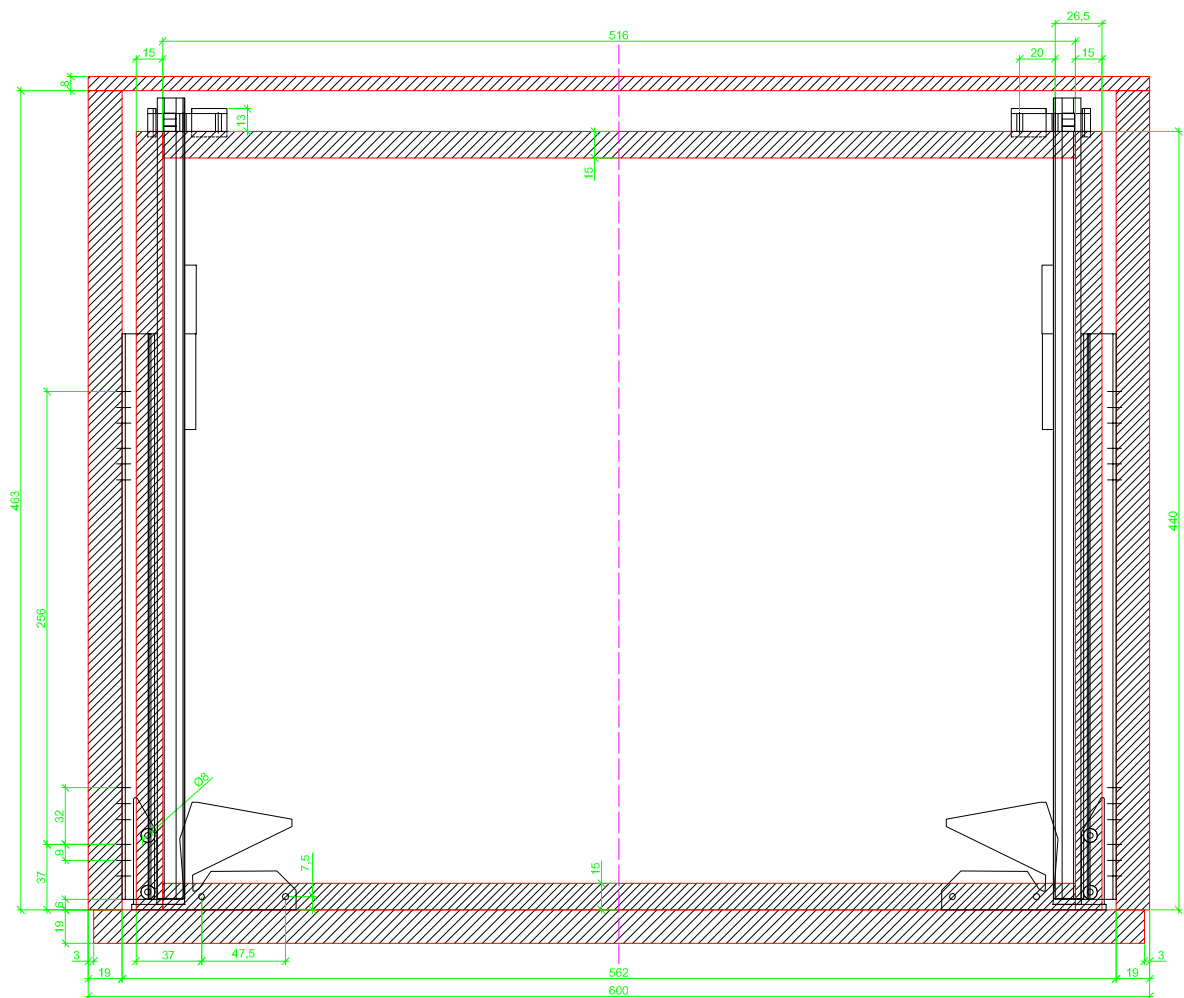

Drawings / Zeichnungen:  
Quadro V6 to slide on with Silent System  
Quadro V6 Aufschiebmontage mit Silent System

Nominal length / Nennlänge	450 mm
Cabinet side panel thickness / Korpuseitendicke	19 mm

Grooved drawer side without Plug/  
Genutete Seitenzarge ohne Aufsteckhalter

Drawer side on top of drawer bottom with Plug/  
Seitenzarge auf Schubkastenboden mit Aufsteckhalter

# Sideview / Seitenansicht

Grooved drawer side without Plug/  
Genutete Seitenzarge ohne Aufsteckhalter

Drawer side on top of drawer bottom with Plug/  
Seitenzarge auf Schubkastenboden mit Aufsteckhalter

Grooved drawer side without Plug/  
Genutete Seilzarge ohne Aufsteckhalter

Drawer side on top of drawer bottom with Plug/  
Seilzarge auf Schubkastenboden mit Aufsteckhalter