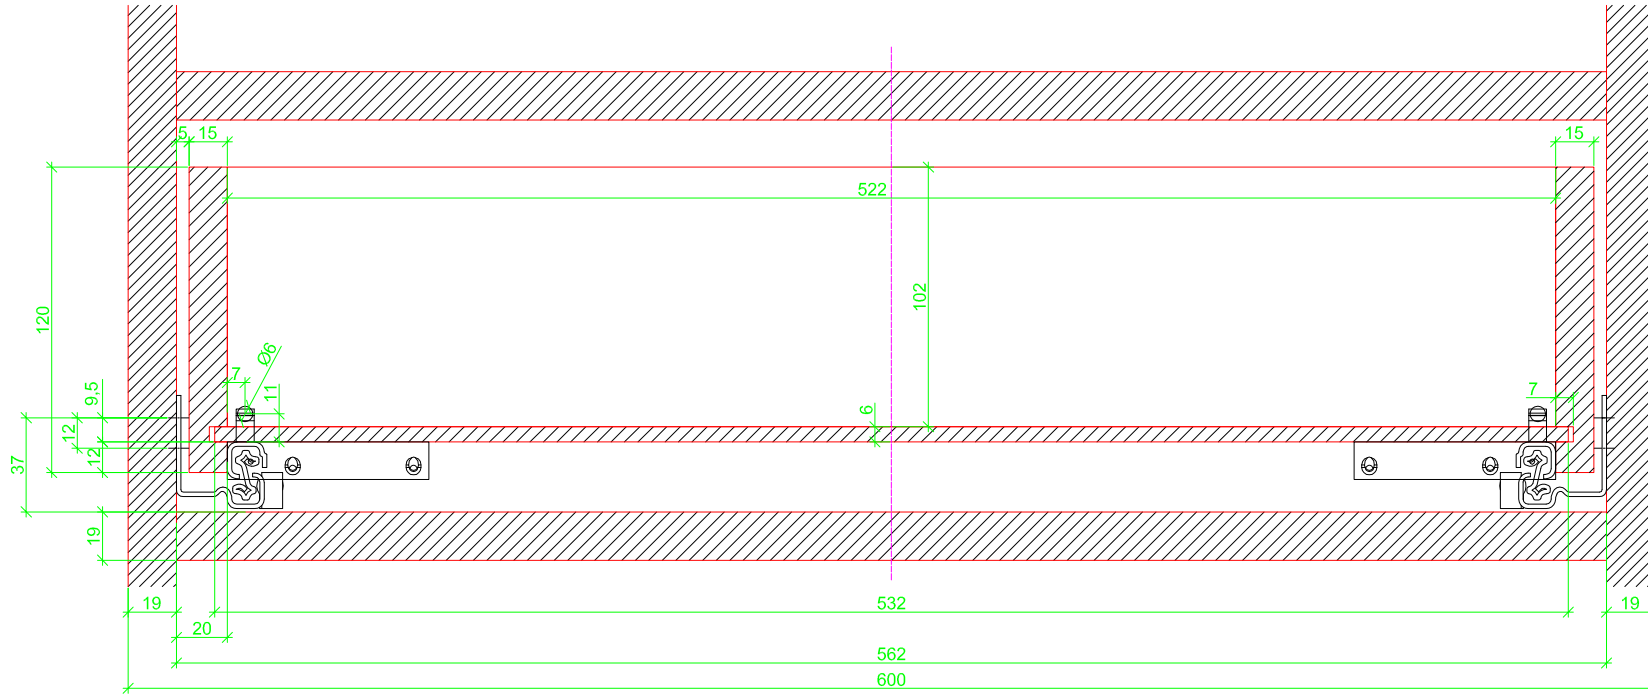

Drawings / Zeichnungen:  
Quadro V6 to slide on with Silent System  
Quadro V6 Aufschiebmontage mit Silent System

Nominal length / Nennlänge	450 mm
Cabinet side panel thickness / Korpuseitendicke	19 mm

Grooved drawer side without Plug/  
Genutete Seitenzarge ohne Aufsteckhalter

Drawer side on top of drawer bottom with Plug/  
Seitenzarge auf Schubkastenboden mit Aufsteckhalter

# Sideview / Seitenansicht

Grooved drawer side without Plug/  
Genutete Seitenzarge ohne Aufsteckhalter

Drawer side on top of drawer bottom with Plug/  
Seitenzarge auf Schubkastenboden mit Aufsteckhalter

Grooved drawer side without Plug/  
Genutete Seilzarge ohne Aufsteckhalter

Drawer side on top of drawer bottom with Plug/  
Seilzarge auf Schubkastenboden mit Aufsteckhalter