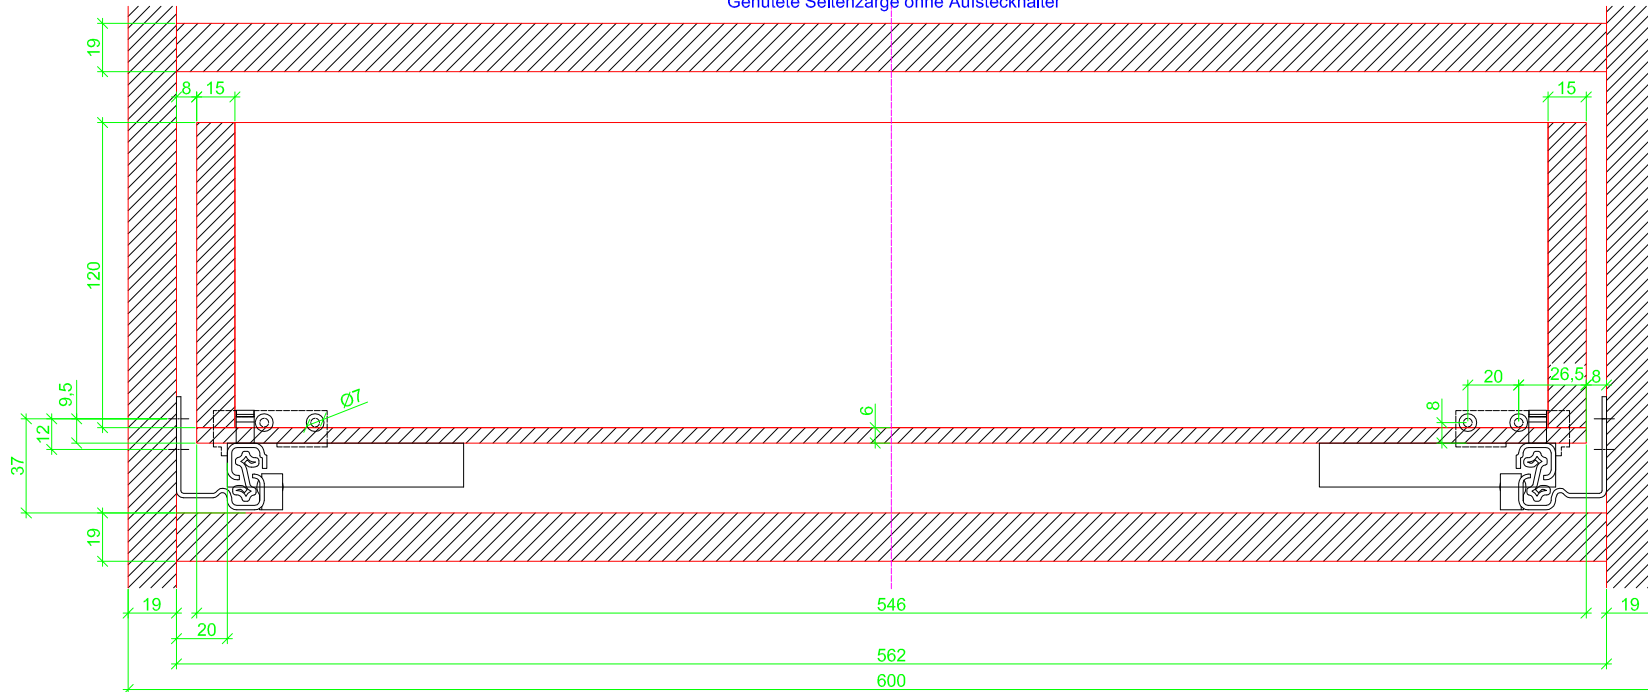

Drawings / Zeichnungen:  
Quadro V6 to slide on with Silent System  
Quadro V6 Aufschiebmontage mit Silent System

Nominal length / Nennlänge	450 mm
Cabinet side panel thickness / Korpuseitendicke	19 mm

Grooved drawer side without Plug/  
Genutete Seitenzarge ohne Aufsteckhalter

Drawer side on top of drawer bottom with Plug/  
Seitenzarge auf Schubkastenboden mit Aufsteckhalter

# Sideview / Seitenansicht

Grooved drawer side without Plug/  
Genutete Seitenzarge ohne Aufsteckhalter

Drawer side on top of drawer bottom with Plug/  
Seitenzarge auf Schubkastenboden mit Aufsteckhalter