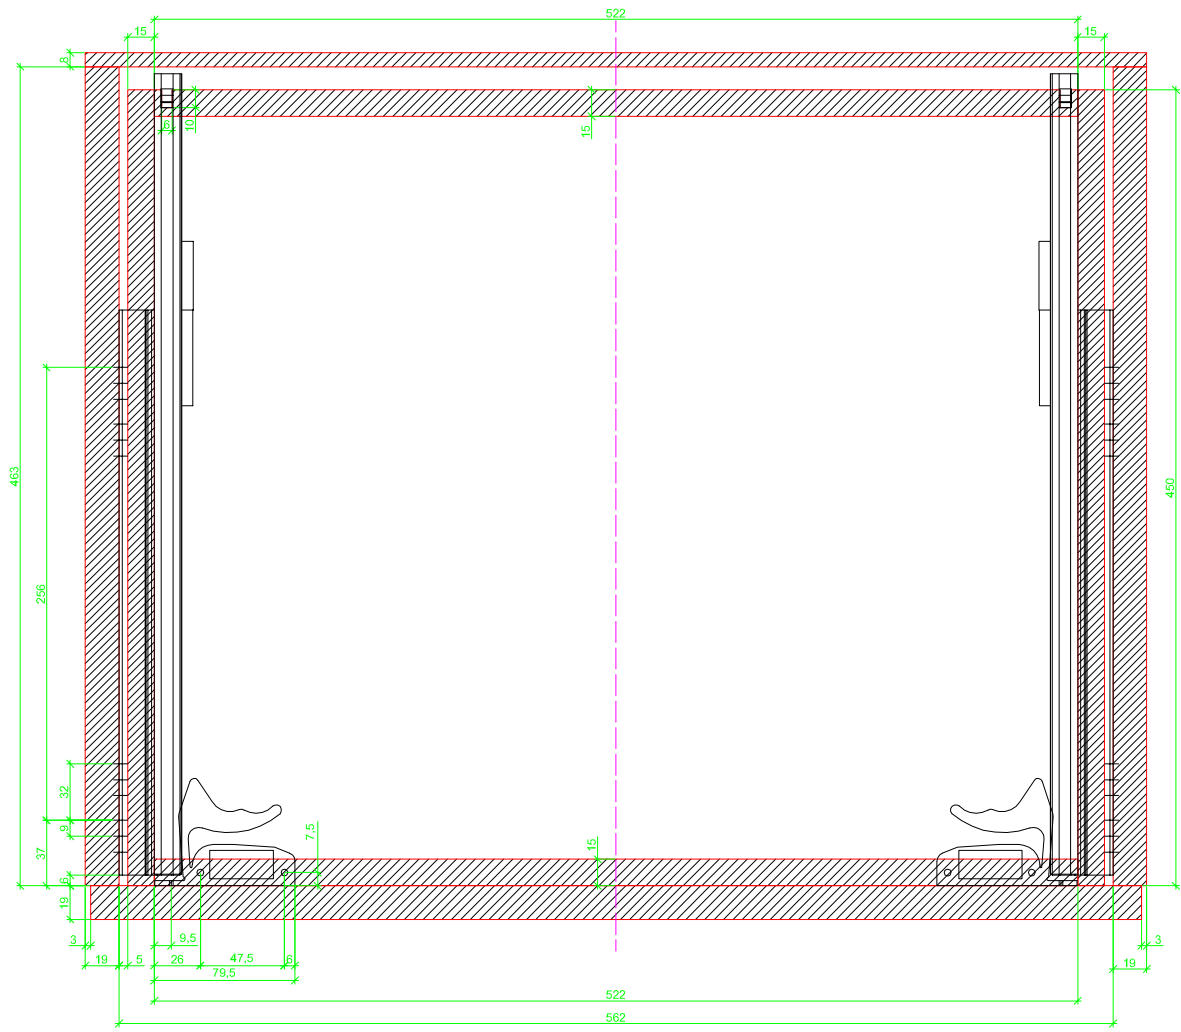

Drawings / Zeichnungen:  
Quadro V6 to slide on with Silent System  
Quadro V6 Aufschiebmontage mit Silent System

Nominal length / Nennlänge	450 mm
Cabinet side panel thickness / Korpuseitendicke	19 mm

Grooved drawer side without Plug/  
Genutete Seitenzarge ohne Aufsteckhalter

Drawer side on top of drawer bottom with Plug/  
Seitenzarge auf Schubkastenboden mit Aufsteckhalter

# Sideview / Seitenansicht

Grooved drawer side without Plug/  
Genutete Seitenzarge ohne Aufsteckhalter

Drawer side on top of drawer bottom with Plug/  
Seitenzarge auf Schubkastenboden mit Aufsteckhalter