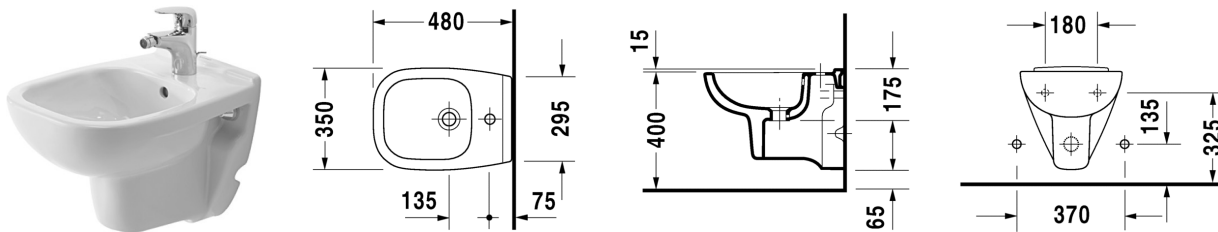

Wand-Bidet Compact # 223715..00

|< 350 mm >|

Wand-Bidet Compact	Größe	Gewicht	Bestellnummer
mit Überlauf, mit Hahnlochbank			
Farben			
00 Weiss			
Variante			
mit Hahnlochbank, mit Überlauf	350 x 480 mm	15,800 kg	223715..00
Zubehör			
Befestigung für Wand-Bidet und Wand-WC	Ø 12 x 180 mm	0,200 kg	006500
Ausschreibungstext	DURAVIT D-Code Wand-Bidet Compact Design by sieger design, mit Überlauf aus Sanitärkeramik wandhängend mit Hahnlochbank für Einlocharmatur. Kurze Ausladung. Rechteckiges Becken mit runden Ecken. Bodenfreiheit 65mm bei Einbauhöhe 400mm. Abmessungen(BxTxH)350x480x335mm. Weiß. Best.Nr. 2237150000		