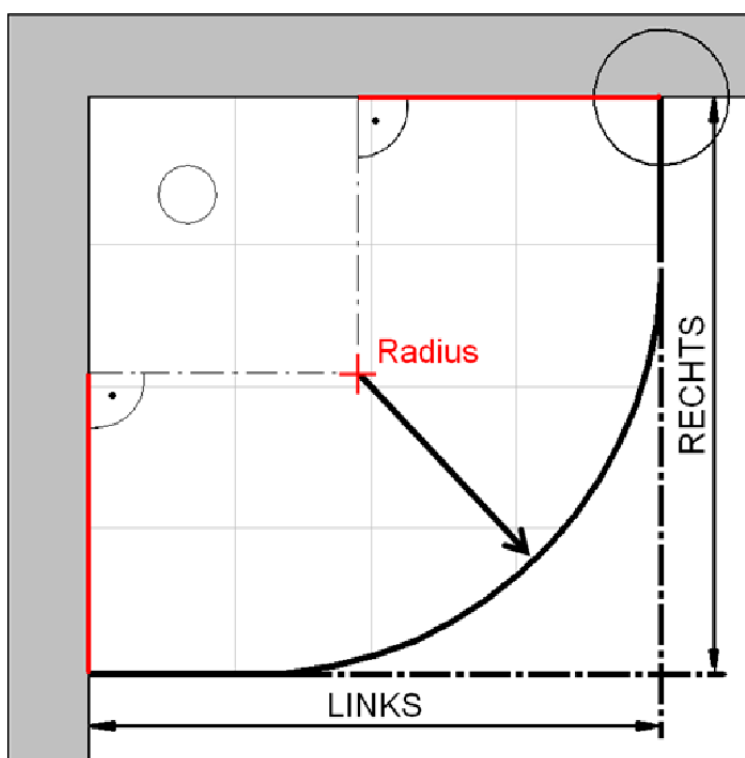

Fliesenmaß für Standard Duschen

Artikel-Nummer Schulte (FR - Castorama): D325515-F

Produkt: Runddusche mit Drehtür 4-tlg.

Serie: Alexa Style 2.0

Einbautyp: Runddusche

Einbaumaße:

links: 900 mm x rechts: 800 mm

Fliesenmaß 762 mm, Verstellung - 8 / + 10

Radius = 514 mm

Fliesenmaß 862 mm, Verstellung - 8 / + 10

Außenkante Profil für Standard Duschen

Artikel-Nummer Schulte (FR - Castorama): D325515-F

Produkt: Runddusche mit Drehtür 4-tlg.

Serie: Alexa Style 2.0

Einbautyp: Runddusche

Einbaumaße:

links: 900 mm x rechts: 800 mm

AK Profil 773 mm, Verstellung - 8 / + 10

Radius = 525 mm

AK Profil 873 mm, Verstellung - 8 / + 10

Innenkante Profil für Standard Duschen

Artikel-Nummer Schulte (FR - Castorama): D325515-F

Produkt: Runddusche mit Drehtür 4-tlg.

Serie: Alexa Style 2.0

Einbautyp: Runddusche

Einbaumaße:

links: 900 mm x rechts: 800 mm

Maß IK Profil 754 mm, Verstellung - 8 / + 10