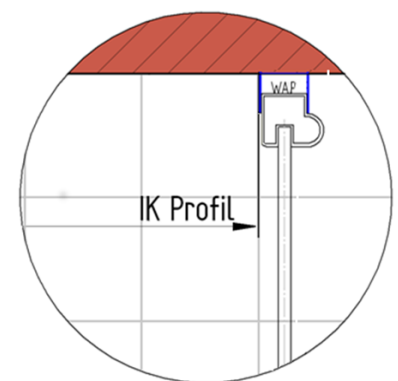

Fliesenmaß für Standard Duschen

Artikel-Nummer Schulte (FR - Castorama): D325515-F

Produkt: Runddusche mit Drehtür 4-tlg.

Serie: Alexa Style 2.0

Einbautyp: Runddusche

Einbaumaße:

links: 900 mm x rechts: 800 mm

Serie: Alexa Style 2.0

Einbautyp: Runddusche

Einbaumaße:

links: 900 mm x rechts: 800 mm

AK Profil 773 mm, Verstellung - 8 / + 10

Radius = 525 mm

AK Profil 873 mm, Verstellung - 8 / + 10

Innenkante Profil für Standard Duschen

Artikel-Nummer Schulte (FR - Castorama): D325515-F

Produkt: Runddusche mit Drehtür 4-tlg.

Serie: Alexa Style 2.0

Einbautyp: Runddusche

Einbaumaße:

links: 900 mm x rechts: 800 mm

Maß IK Profil 754 mm, Verstellung - 8 / + 10

Radius = 506 mm

Maß IK Profil 854 mm, Verstellung - 8 / + 10