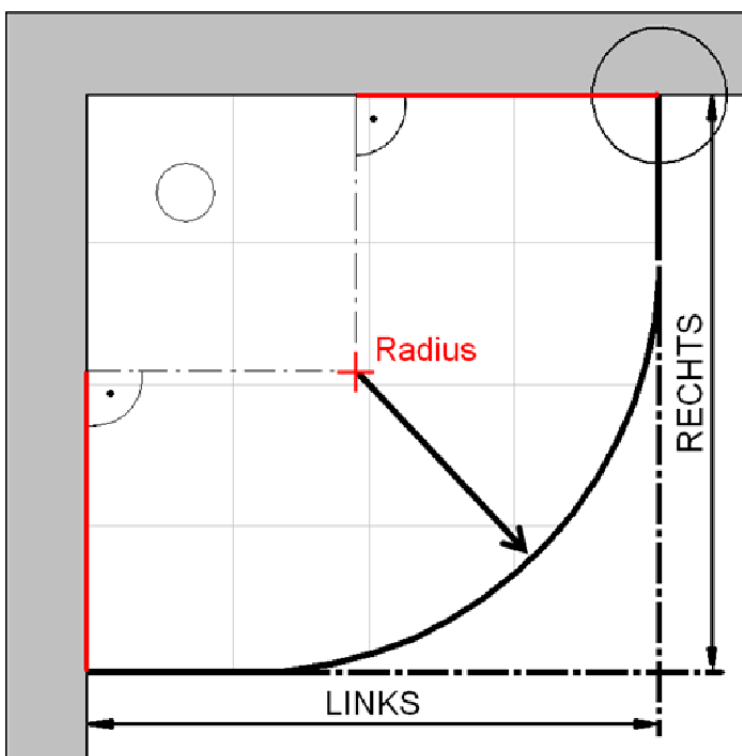

Fliesenmaß für Standard Duschen

Artikel-Nummer Schulte (FR - Castorama): D325515-F

Produkt: Runddusche mit Drehtür 4-tlg.

Serie: Alexa Style 2.0

Einbautyp: Runddusche

Einbaumaße:

links: 900 mm x rechts: 800 mm

Fliesenmaß 762 mm, Verstellung - 8 / + 10

Radius = 514 mm

Fliesenmaß 862 mm, Verstellung - 8 / + 10

Außenkante Profil für Standard Duschen

Artikel-Nummer Schulte (FR - Castorama): D325515-F

Produkt: Runddusche mit Drehtür 4-tlg.

Serie: Alexa Style 2.0

Einbautyp: Runddusche

Einbaumaße:

links: 900 mm x rechts: 800 mm

AK Profil 773 mm, Verstellung - 8 / + 10

Radius = 525 mm

AK Profil 873 mm, Verstellung - 8 / + 10

Innenkante Profil für Standard Duschen

Artikel-Nummer Schulte (FR - Castorama): D325515-F

Produkt: Runddusche mit Drehtür 4-tlg.

Serie: Alexa Style 2.0

Einbautyp: Runddusche

Einbaumaße:

links: 900 mm x rechts: 800 mm

Maß IK Profil 754 mm, Verstellung - 8 / + 10