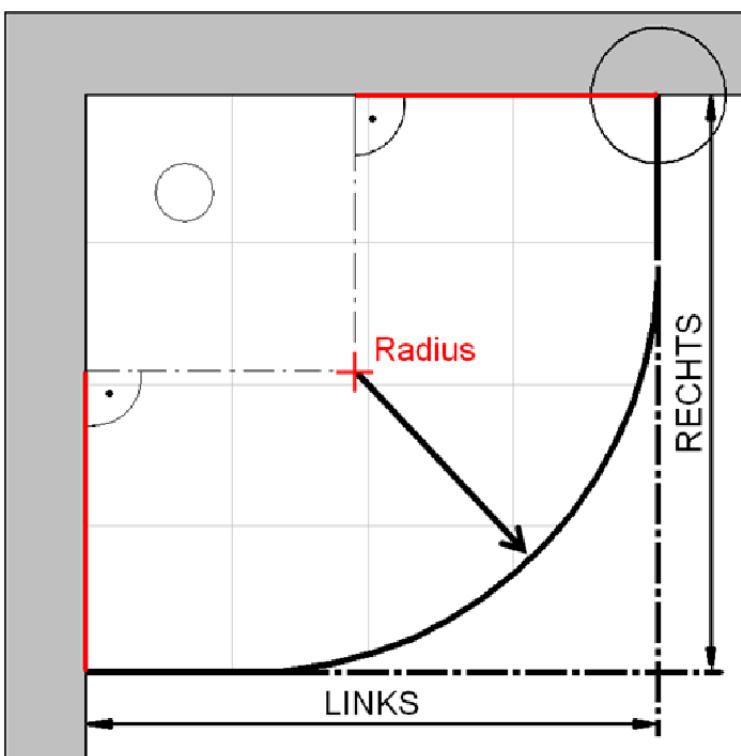

Fliesenmaß für Standard Duschen

Artikel-Nummer Schulte (FR - Castorama): D325515-F

Produkt: Runddusche mit Drehtür 4-tlg.

Serie: Alexa Style 2.0

Einbautyp: Runddusche

Einbaumaße:

links: 900 mm x rechts: 800 mm

Serie: Alexa Style 2.0

Einbautyp: Runddusche

Einbaumaße:

links: 900 mm x rechts: 800 mm

AK Profil 773 mm, Verstellung - 8 / + 10

Radius = 525 mm

AK Profil 873 mm, Verstellung - 8 / + 10

Innenkante Profil für Standard Duschen

Artikel-Nummer Schulte (FR - Castorama): D325515-F

Produkt: Runddusche mit Drehtür 4-tlg.

Serie: Alexa Style 2.0

Einbautyp: Runddusche

Einbaumaße:

links: 900 mm x rechts: 800 mm

Maß IK Profil 754 mm, Verstellung - 8 / + 10

Radius = 506 mm

Maß IK Profil 854 mm, Verstellung - 8 / + 10