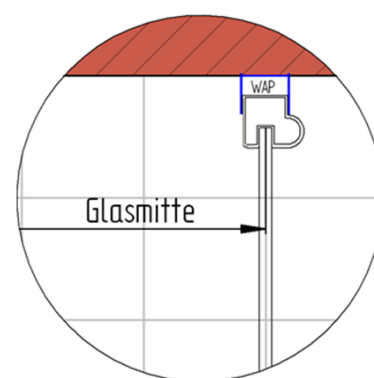

Fliesenmaß für Standard Duschen

Artikel-Nummer Schulte (FR - Castorama): D325515-F

Produkt: Runddusche mit Drehtür 4-tlg.

Serie: Alexa Style 2.0

Einbautyp: Runddusche

Einbaumaße:

links: 900 mm x rechts: 800 mm

Fliesenmaß 762 mm, Verstellung - 8 / + 10

Radius = 514 mm

Fliesenmaß 862 mm, Verstellung - 8 / + 10

Außenkante Profil für Standard Duschen

Artikel-Nummer Schulte (FR - Castorama): D325515-F

Produkt: Runddusche mit Drehtür 4-tlg.

Serie: Alexa Style 2.0

Einbautyp: Runddusche

Einbaumaße:

links: 900 mm x rechts: 800 mm

AK Profil 773 mm, Verstellung - 8 / + 10

Radius = 525 mm

AK Profil 873 mm, Verstellung - 8 / + 10

Innenkante Profil für Standard Duschen

Artikel-Nummer Schulte (FR - Castorama): D325515-F

Produkt: Runddusche mit Drehtür 4-tlg.

Serie: Alexa Style 2.0

Einbautyp: Runddusche

Einbaumaße:

links: 900 mm x rechts: 800 mm

Maß IK Profil 754 mm, Verstellung - 8 / + 10