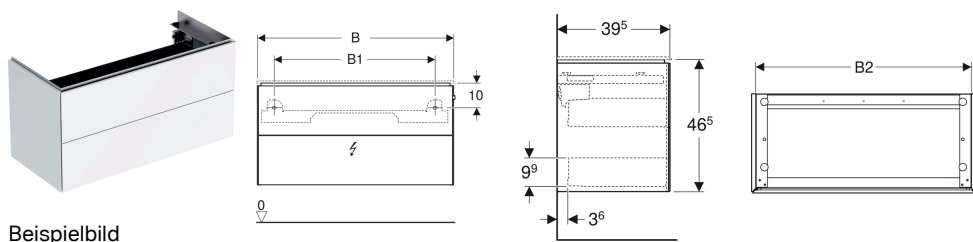

Geberit ONE Unterschrank für Waschtisch, mit zwei Schubladen, verkürzte Ausladung

Beispielbild

Eigenschaften

- Wandhängend
- Komplett nutzbarer Stauraum in oberer Schublade
- Mit zwei Schubladen
- Push-to-open-Mechanismus zum Öffnen
- Schublade mit Selbsteinzug
- Front aus MDF
- Obere Schublade mit LED-Leuchte
- Feuchtigkeitsbeständig
- Drehbetätigung zum Stauen des Waschtischs auf rechter Seite des Unterschrank

- Vormontiert geliefert

Technische Daten

Schutzart	IP21
Schutzklasse	II
Betriebsspannung	12 V DC
Werkstoff	MDF
Lichtfarbe	4000-4200 K

Lieferumfang

- Befestigungsmaterial
- Schubladenteiler aus Aluminium

- Drehbetätigung mit Kabelzug

Zusätzlich zu bestellen

- Geberit ONE Möbelwaschtisch Abgang horizontal, verkürzte Ausladung • Montageelement für Geberit ONE Waschtisch

Art.-Nr.	Farbe / Oberfläche	B	B1	B2	Breite Waschtisch	H	T	Leistungsaufnahme	Lichtstrom	VE1
500.381.01.1	weiß / lackiert hochglänzend	74.5 cm	59 cm	71 cm	75 cm	46.5 cm	39.5 cm	2.5 W	350 lm	1 St.
500.385.01.1	weiß / lackiert hochglänzend	89.5 cm	74 cm	86 cm	90 cm	46.5 cm	39.5 cm	3.25 W	455 lm	1 St.
500.386.01.1	weiß / lackiert hochglänzend	104.5 cm	89 cm	101 cm	105 cm	46.5 cm	39.5 cm	4 W	560 lm	1 St.
500.381.00.1	Nussbaum amerikanisch / Echtholz furnier	74.5 cm	59 cm	71 cm	75 cm	46.5 cm	39.5 cm	2.5 W	350 lm	1 St.
500.385.00.1	Nussbaum amerikanisch / Echtholz furnier	89.5 cm	74 cm	86 cm	90 cm	46.5 cm	39.5 cm	3.25 W	455 lm	1 St.
500.386.00.1	Nussbaum amerikanisch / Echtholz furnier	104.5 cm	89 cm	101 cm	105 cm	46.5 cm	39.5 cm	4 W	560 lm	1 St.