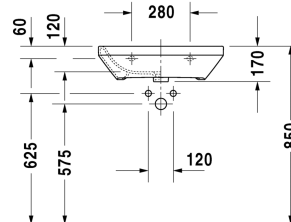

Waschtisch Med # 232460..00 / 232460..70

|< 600 mm >|

Waschtisch Med	Größe	Gewicht	Bestellnummer
ohne Überlauf, mit Hahnlochbank, 600 mm			
Farben			
00 Weiss			
Variante			
● ohne Überlauf, mit Hahnlochbank	600 x 440 mm	16,500 kg	232460..00
☒ mit Hahnlochbank, ohne Überlauf	600 x 440 mm	16,500 kg	232460..70
Sanitärkeramiken mit der speziellen WonderGliss Oberflächen Ausführung bleiben sauber und gut aussehend für eine lange Zeit. Wenn Sie WonderGliss bestellen fügen Sie bitte eine "1" als elfte Ziffer zur Bestellnummer hinzu.			
Zubehör			
Schaftventil	80 mm	0,400 kg	005038
Ausschreibungstext			
DURAVIT DuraStyle Waschtisch MED Design by Matteo Thun, ohne Überlauf aus Sanitärkeramik. Rechteckige Beckenform mit vorn abgerundeten Ecken und einer markanten, schmalen Keramikante. Hahnlochbank mit Hahnloch für Einloch, optional ohne Hahnloch. Abmessungen(BxTxH)600x440x170mm. Weiß. Waschtisch mit Hahnloch Best.Nr. 2324600000. Waschtisch ohne Hahnloch Best.Nr. 2324600070			

Alle Zeichnungen enthalten alle notwendigen Maße (mm), die den üblichen Toleranzen unterliegen. Exakte Maße können nur am Produkt abgenommen werden.