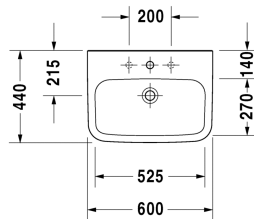

Waschtisch Med # 232460..00 / 232460..70

|< 600 mm >|

Waschtisch Med	Größe	Gewicht	Bestellnummer
ohne Überlauf, mit Hahnlochbank, 600 mm			
Farben			
00 Weiss			
Variante			
● ohne Überlauf, mit Hahnlochbank	600 x 440 mm	16,500 kg	232460..00
☒ mit Hahnlochbank, ohne Überlauf	600 x 440 mm	16,500 kg	232460..70
Sanitärkeramiken mit der speziellen WonderGliss Oberflächen Ausführung bleiben sauber und gut aussehend für eine lange Zeit. Wenn Sie WonderGliss bestellen fügen Sie bitte eine "1" als elfte Ziffer zur Bestellnummer hinzu.			
Zubehör			
Schaftventil	80 mm	0,400 kg	005038
Ausschreibungstext			
DURAVIT DuraStyle Waschtisch MED Design by Matteo Thun, ohne Überlauf aus Sanitärkeramik. Rechteckige Beckenform mit vorn abgerundeten Ecken und einer markanten, schmalen Keramikante. Hahnlochbank mit Hahnloch für Einloch, optional ohne Hahnloch. Abmessungen(BxTxH)600x440x170mm. Weiß. Waschtisch mit Hahnloch Best.Nr. 2324600000. Waschtisch ohne Hahnloch Best.Nr. 2324600070			

Alle Zeichnungen enthalten alle notwendigen Maße (mm), die den üblichen Toleranzen unterliegen. Exakte Maße können nur am Produkt abgenommen werden.