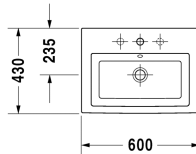

**Einbauwaschtisch # 034760..00 / 034760..30**

|&lt; 600 mm &gt;|

Einbauwaschtisch	Größe	Gewicht	Bestellnummer
für Einbau von oben, mit Überlauf, mit Hahnlochbank, Rückwand glasiert, Überlaufclip Chrom inklusive, 600 mm			
<b>Farben</b>			
00 Weiss			
<b>Variante</b>			
● mit Hahnlochbank, Überlaufclip Chrom inklusive, Rückwand glasiert, mit Überlauf, für Einbau von oben	600 x 430 mm	10,500 kg	034760..00
●●● für Einbau von oben, mit Hahnlochbank, Überlaufclip Chrom inklusive, Rückwand glasiert, mit Überlauf	600 x 430 mm	10,500 kg	034760..30
Sanitärkeramiken mit der speziellen WonderGliss Oberflächen Ausführung bleiben sauber und gut aussehend für eine lange Zeit. Wenn Sie WonderGliss bestellen fügen Sie bitte eine "1" als elfte Ziffer zur Bestellnummer hinzu.			
<b>Zubehör</b>			
Design Siphon		1,500 kg	005036
Design Eckventil inklusive Rosette	1/2" mm	0,500 kg	003045
<b>Ausschreibungstext</b>			
DURAVIT 2nd floor Einbauwaschtisch Design by sieger design für Einbau von oben mit Überlauf aus Sanitärkeramik mit Hahnlochbank und Rückwand glasiert. Rechteckiger Waschtisch in weiß, Innenbecken mit seitlicher Abschrägung. Überlaufclip Chrom für weißes Innenbecken. Abmessungen(BxTxH)600x430x115mm. Best.Nr. 0347600000			

Alle Zeichnungen enthalten alle notwendigen Maße (mm), die den üblichen Toleranzen unterliegen. Exakte Maße können nur am Produkt abgenommen werden.