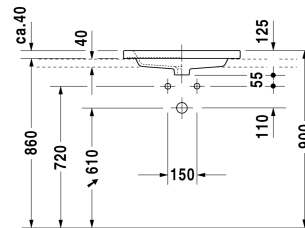

**Einbauwaschtisch # 034760..00 / 034760..30**

|&lt; 600 mm &gt;|

Einbauwaschtisch	Größe	Gewicht	Bestellnummer
für Einbau von oben, mit Überlauf, mit Hahnlochbank, Rückwand glasiert, Überlaufclip Chrom inklusive, 600 mm			
<b>Farben</b>			
00 Weiss			
<b>Variante</b>			
● mit Hahnlochbank, Überlaufclip Chrom inklusive, Rückwand glasiert, mit Überlauf, für Einbau von oben	600 x 430 mm	10,500 kg	034760..00
●●● für Einbau von oben, mit Hahnlochbank, Überlaufclip Chrom inklusive, Rückwand glasiert, mit Überlauf	600 x 430 mm	10,500 kg	034760..30
Sanitärkeramiken mit der speziellen WonderGliss Oberflächen Ausführung bleiben sauber und gut aussehend für eine lange Zeit. Wenn Sie WonderGliss bestellen fügen Sie bitte eine "1" als elfte Ziffer zur Bestellnummer hinzu.			
<b>Zubehör</b>			
Design Siphon		1,500 kg	005036
Design Eckventil inklusive Rosette	1/2" mm	0,500 kg	003045
<b>Ausschreibungstext</b>			
DURAVIT 2nd floor Einbauwaschtisch Design by sieger design für Einbau von oben mit Überlauf aus Sanitärkeramik mit Hahnlochbank und Rückwand glasiert. Rechteckiger Waschtisch in weiß, Innenbecken mit seitlicher Abschrägung. Überlaufclip Chrom für weißes Innenbecken. Abmessungen(BxTxH)600x430x115mm. Best.Nr. 0347600000			

Alle Zeichnungen enthalten alle notwendigen Maße (mm), die den üblichen Toleranzen unterliegen. Exakte Maße können nur am Produkt abgenommen werden.