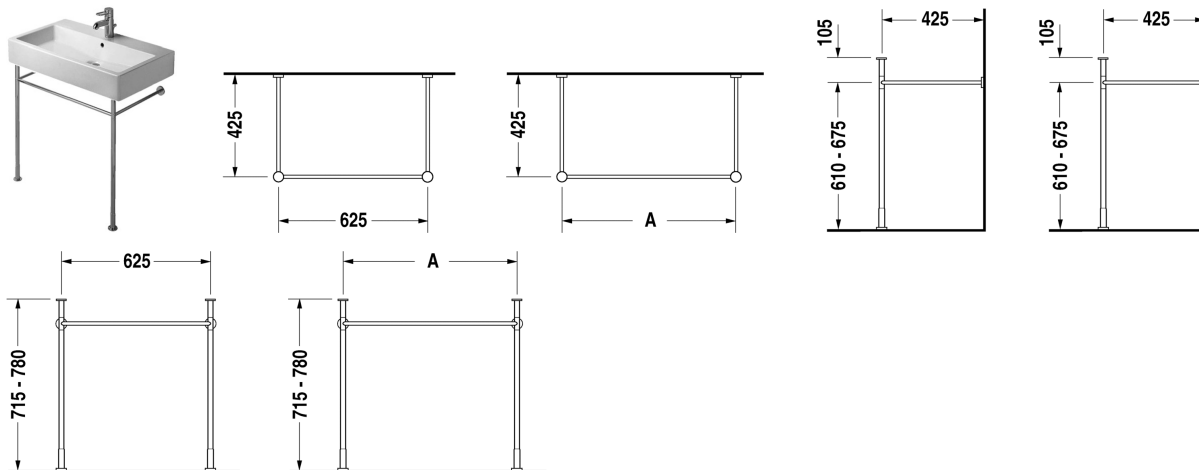

Metallkonsole # 003075..00

Metallkonsole	Größe	Gewicht	Bestellnummer
höhenverstellbar +50 mm, für Waschtisch # 045470			
Farben			
10 Chrom			
Variante			
für Waschtisch # 045470, höhenverstellbar +50 mm		2,800 kg	003075..00
Zubehör			
Waschtisch mit Hahnlochbank	700 x 470 mm	20,900 kg	045470
Ausschreibungstext			
DURAVIT Vero Metallkonsole Chrom für Waschtischbreite 700mm höhenverstellbar +50mm mit Querstangen als Handtuchhalter. Best.Nr.0030751000			

Alle Zeichnungen enthalten alle notwendigen Maße (mm), die den üblichen Toleranzen unterliegen. Exakte Maße können nur am Produkt abgenommen werden.