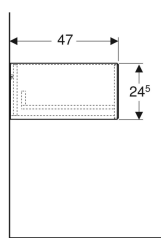

Geberit ONE Seitenschrank mit einer Schublade

Beispielbild

Eigenschaften

- Wandhängend
- Mit einer Schublade
- Push-to-open-Mechanismus zum Öffnen
- Schublade mit Selbsteinzug

- Feuchtigkeitsbeständig
- Vormontiert geliefert

Technische Daten

Werkstoff | Hochverdichtete Dreischicht-Holzspanplatte

Lieferumfang

- Befestigungsmaterial

Art.-Nr.	Farbe / Oberfläche	B	H	T	VE1	
505.078.00.1	weiß / lackiert hochglänzend	45 cm	24.5 cm	47 cm	1 St.	Neu
505.078.00.2	weiß / lackiert matt	45 cm	24.5 cm	47 cm	1 St.	Neu
505.078.00.3	lava / lackiert matt	45 cm	24.5 cm	47 cm	1 St.	Neu
505.078.00.4	sand-grau / lackiert hochglänzend	45 cm	24.5 cm	47 cm	1 St.	Neu
505.078.00.5	Eiche / Melamin Holzstruktur	45 cm	24.5 cm	47 cm	1 St.	Neu
505.078.00.6	Nussbaum hickory / Melamin Holzstruktur	45 cm	24.5 cm	47 cm	1 St.	Neu
505.078.00.7	greige / lackiert matt	45 cm	24.5 cm	47 cm	1 St.	Neu
505.078.00.8	schwarz / lackiert matt	45 cm	24.5 cm	47 cm	1 St.	Neu