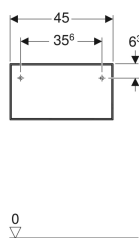

Geberit ONE Seitenschrank mit einer Schublade

Beispielbild

Eigenschaften

- Wandhängend
- Mit einer Schublade
- Push-to-open-Mechanismus zum Öffnen
- Schublade mit Selbsteinzug

- Feuchtigkeitsbeständig
- Vormontiert geliefert

Technische Daten

Werkstoff | Hochverdichtete Dreischicht-Holzspanplatte

Lieferumfang

- Befestigungsmaterial

Art.-Nr.	Farbe / Oberfläche	B	H	T	VE1	
505.078.00.1	weiß / lackiert hochglänzend	45 cm	24.5 cm	47 cm	1 St.	Neu
505.078.00.2	weiß / lackiert matt	45 cm	24.5 cm	47 cm	1 St.	Neu
505.078.00.3	lava / lackiert matt	45 cm	24.5 cm	47 cm	1 St.	Neu
505.078.00.4	sand-grau / lackiert hochglänzend	45 cm	24.5 cm	47 cm	1 St.	Neu
505.078.00.5	Eiche / Melamin Holzstruktur	45 cm	24.5 cm	47 cm	1 St.	Neu
505.078.00.6	Nussbaum hickory / Melamin Holzstruktur	45 cm	24.5 cm	47 cm	1 St.	Neu
505.078.00.7	greige / lackiert matt	45 cm	24.5 cm	47 cm	1 St.	Neu
505.078.00.8	schwarz / lackiert matt	45 cm	24.5 cm	47 cm	1 St.	Neu