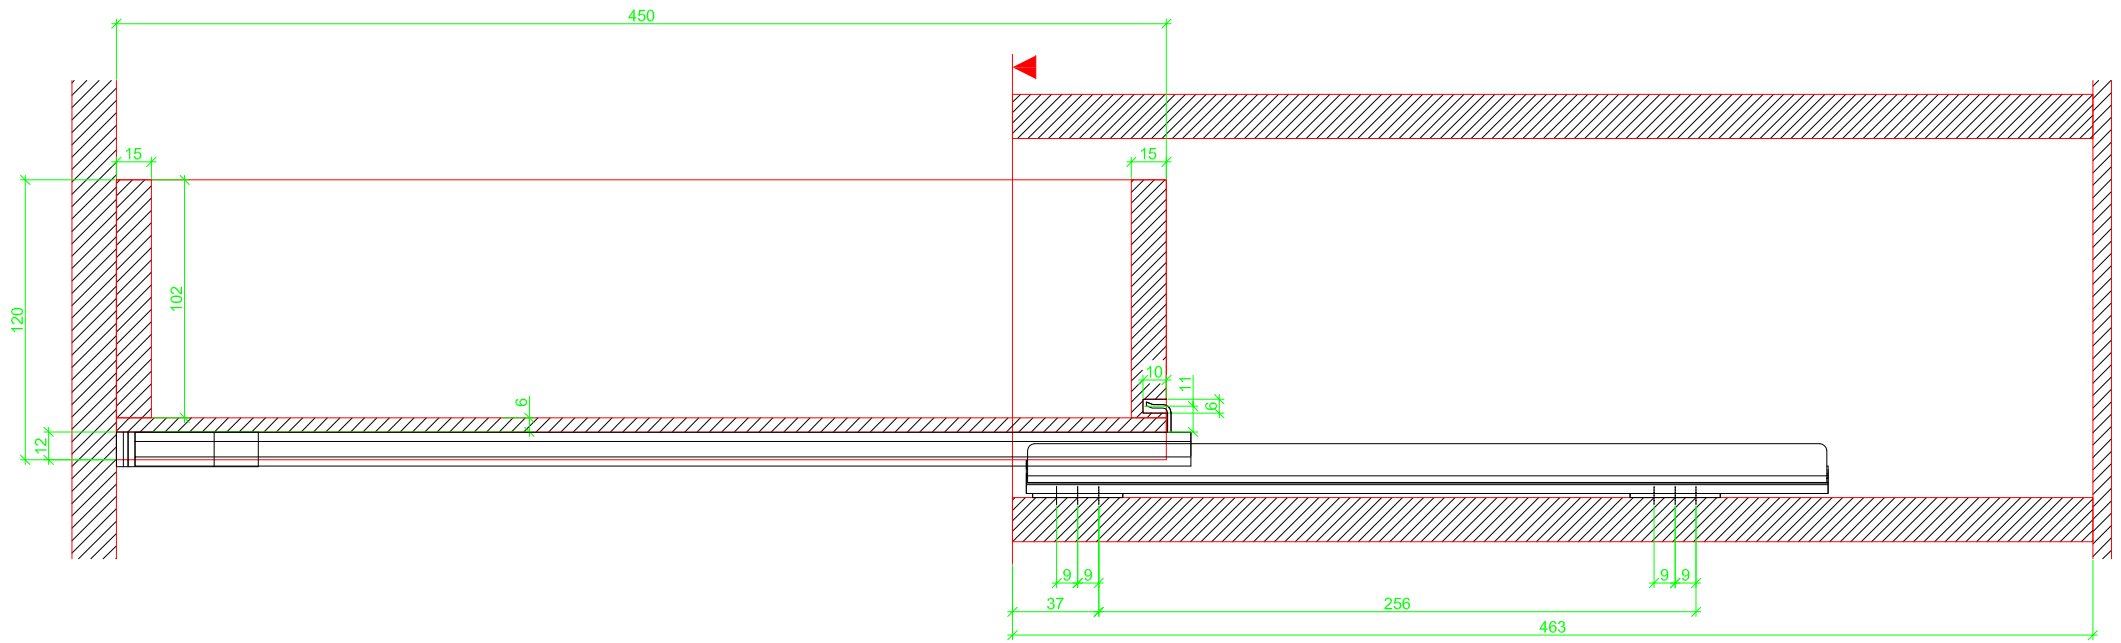

Drawings / Zeichnungen:
Quadro V6 BM to slide on with Silent System
Quadro V6 BM Aufschiebmontage mit Silent System

Nominal length / Nennlänge	450 mm
Cabinet side panel thickness / Korpuseitendicke	19 mm

Grooved drawer side without Plug/
Genutete Seitenzarge ohne Aufsteckhalter

Drawer side on top of drawer bottom with Plug/
Seitenzarge auf Schubkastenboden mit Aufsteckhalter

Sideview / Seitenansicht

Grooved drawer side without Plug/
Genutete Seitenzarge ohne Aufsteckhalter

Drawer side on top of drawer bottom with Plug/
Seitenzarge auf Schubkastenboden mit Aufsteckhalter