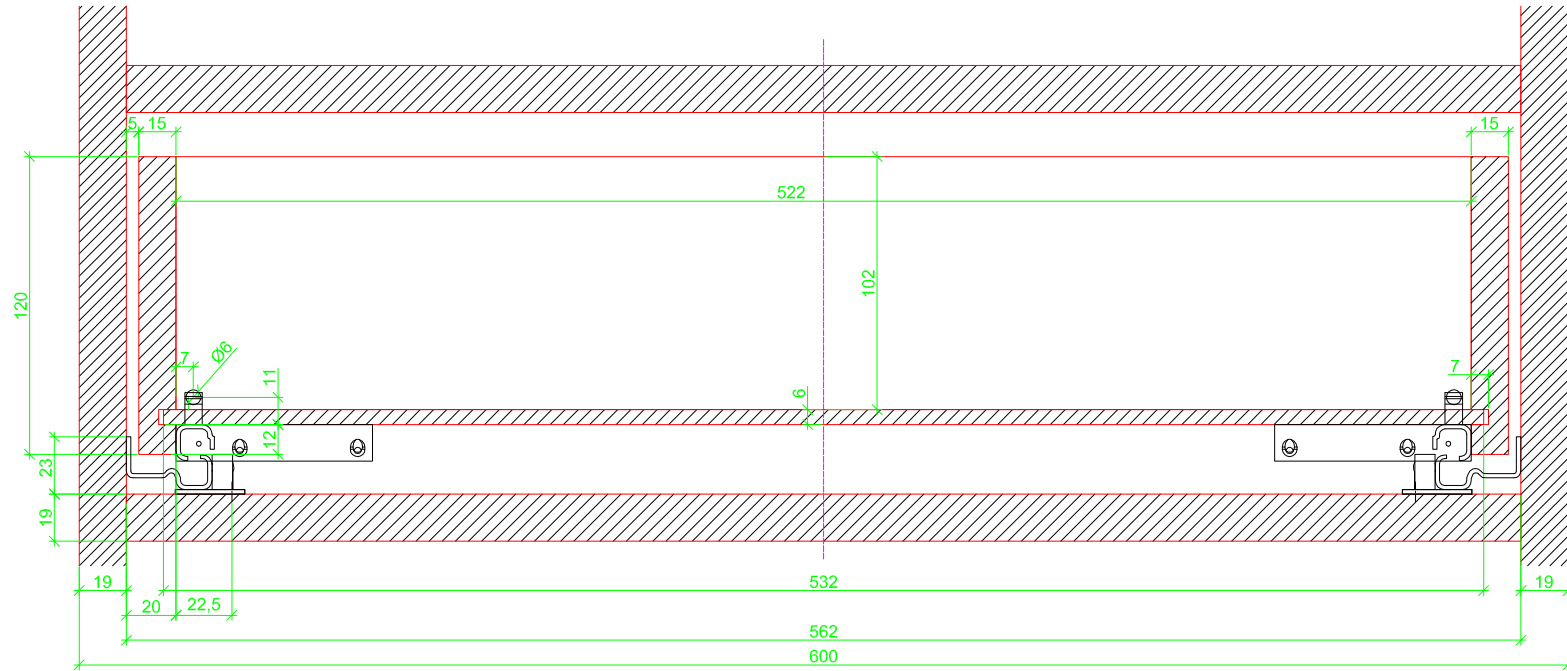

Drawings / Zeichnungen:
Quadro V6 BM to slide on with Silent System
Quadro V6 BM Aufschiebmontage mit Silent System

Nominal length / Nennlänge	450 mm
Cabinet side panel thickness / Korpuseitendicke	19 mm

Grooved drawer side without Plug/
Genutete Seitenzarge ohne Aufsteckhalter

Drawer side on top of drawer bottom with Plug/
Seitenzarge auf Schubkastenboden mit Aufsteckhalter

Sideview / Seitenansicht

Grooved drawer side without Plug/
Genutete Seitenzarge ohne Aufsteckhalter

Drawer side on top of drawer bottom with Plug/
Seitenzarge auf Schubkastenboden mit Aufsteckhalter