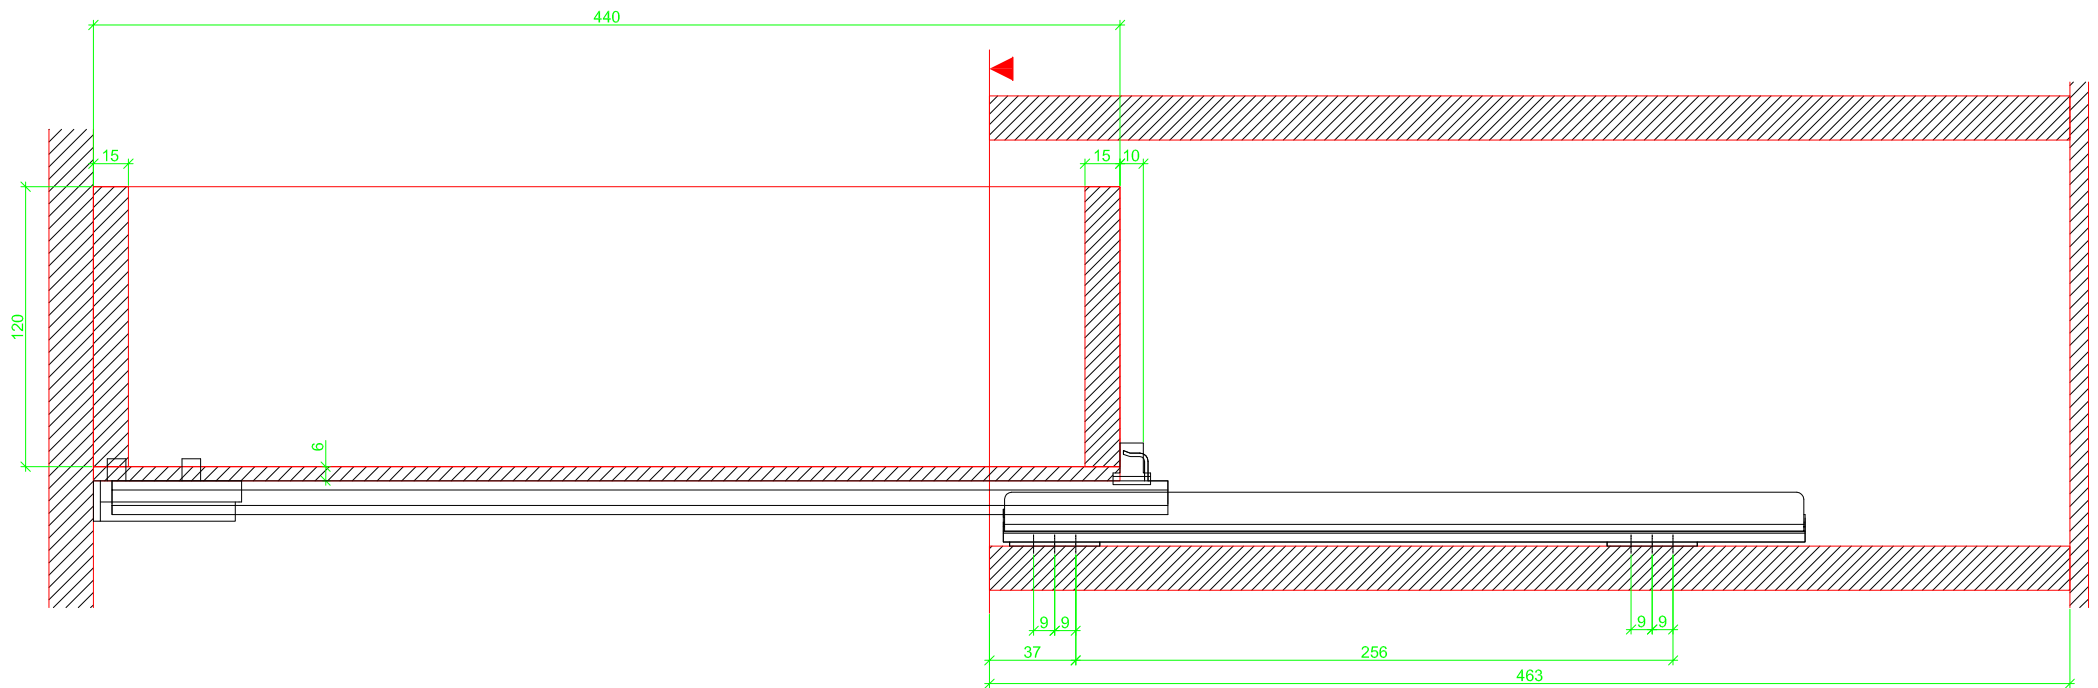

Drawings / Zeichnungen:
Quadro V6 BM to slide on with Silent System
Quadro V6 BM Aufschiebmontage mit Silent System

Nominal length / Nennlänge	450 mm
Cabinet side panel thickness / Korpuseitendicke	19 mm

Grooved drawer side without Plug/
Genutete Seitenzarge ohne Aufsteckhalter

Drawer side on top of drawer bottom with Plug/
Seitenzarge auf Schubkastenboden mit Aufsteckhalter

Sideview / Seitenansicht

Grooved drawer side without Plug/
Genutete Seitenzarge ohne Aufsteckhalter

Drawer side on top of drawer bottom with Plug/
Seitenzarge auf Schubkastenboden mit Aufsteckhalter