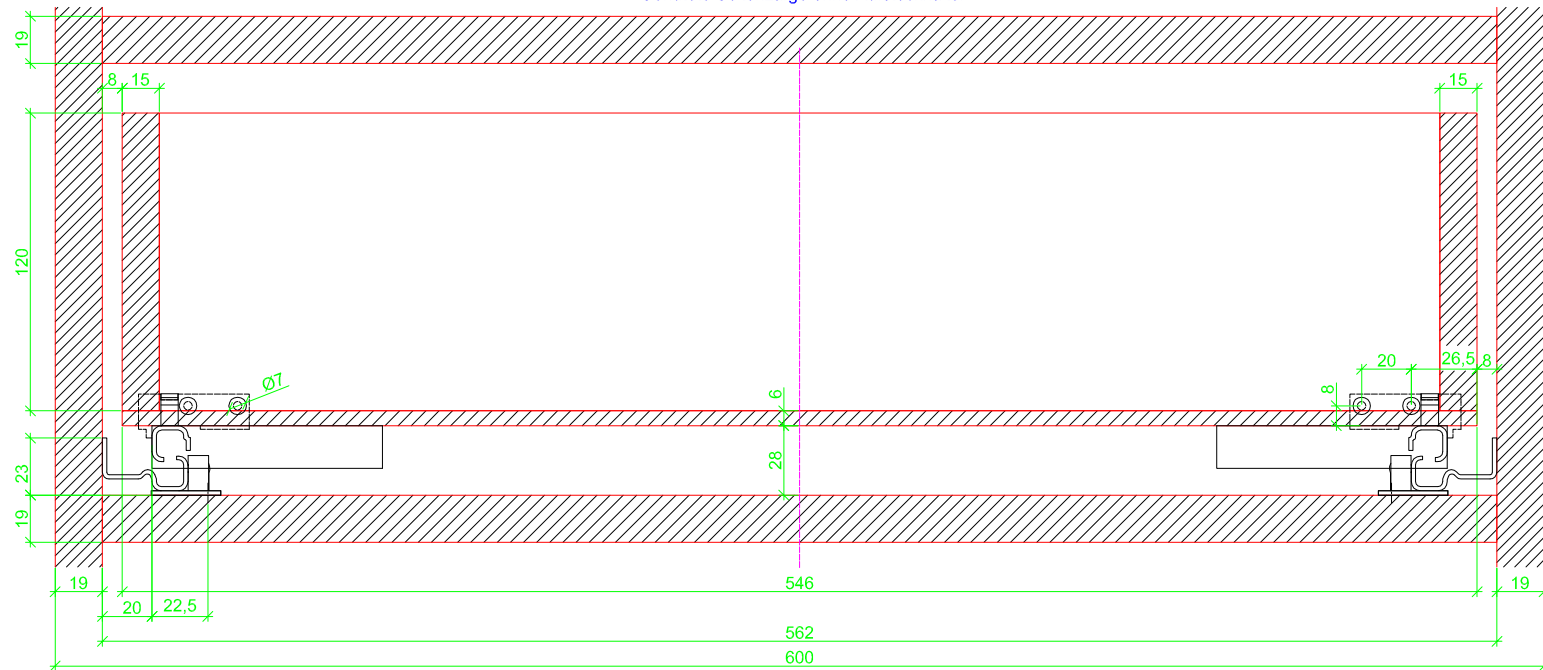

Drawings / Zeichnungen:
Quadro V6 BM to slide on with Silent System
Quadro V6 BM Aufschiebmontage mit Silent System

Nominal length / Nennlänge	450 mm
Cabinet side panel thickness / Korpuseitendicke	19 mm

Grooved drawer side without Plug/
Genutete Seitenzarge ohne Aufsteckhalter

Drawer side on top of drawer bottom with Plug/
Seitenzarge auf Schubkastenboden mit Aufsteckhalter

Sideview / Seitenansicht

Grooved drawer side without Plug/
Genutete Seitenzarge ohne Aufsteckhalter

Drawer side on top of drawer bottom with Plug/
Seitenzarge auf Schubkastenboden mit Aufsteckhalter