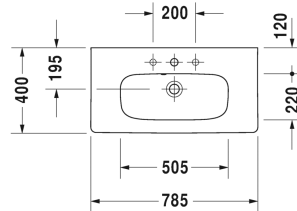

Waschtisch, Möbelwaschtisch Compact # 233778..00 / 233778..30

| < 785 mm > |

Waschtisch, Möbelwaschtisch Compact	Größe	Gewicht	Bestellnummer
mit Überlauf, mit Hahnlochbank, 785 mm			
Farben			
00 Weiss			
Variante			
p	785 x 400 mm	18,400 kg	233778..00
p p p	785 x 400 mm	18,400 kg	233778..30
Sanitärkeramiken mit der speziellen WonderGliss Oberflächen Ausführung bleiben sauber und gut aussehend für eine lange Zeit. Wenn Sie WonderGliss bestellen fügen Sie bitte eine "1" als elfte Ziffer zur Bestellnummer hinzu.			
Zubehör			
Raumsparsiphon	1 1/4" mm	0,400 kg	005073
Ausschreibungstext			
DURAVIT DuraStyle Möbelwaschtisch Compact Design by Matteo Thun, mit Überlauf aus Sanitärkeramik. Rechteckige Beckenform mit vorn abgerundeten Ecken und einer markanten, schmalen Keramikante. Hahnlochbank mit Hahnloch für Einloch und für Dreilocharmatur. Abmessungen(BxTxH)785x400x170/60 mm. Weiß. Waschtisch für Einlocharmatur Best.Nr. 2337780000. Waschtisch für Dreilocharmatur Best.Nr. 2337780030.			

Alle Zeichnungen enthalten alle notwendigen Maße (mm), die den üblichen Toleranzen unterliegen. Exakte Maße können nur am Produkt abgenommen werden.