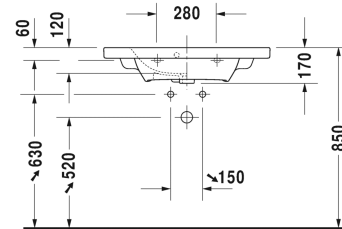

Waschtisch, Möbelwaschtisch Compact # 233778..00 / 233778..30

| < 785 mm > |

Waschtisch, Möbelwaschtisch Compact	Größe	Gewicht	Bestellnummer
mit Überlauf, mit Hahnlochbank, 785 mm			
Farben			
00 Weiss			
Variante			
p	785 x 400 mm	18,400 kg	233778..00
p p p	785 x 400 mm	18,400 kg	233778..30
Sanitärkeramiken mit der speziellen WonderGliss Oberflächen Ausführung bleiben sauber und gut aussehend für eine lange Zeit. Wenn Sie WonderGliss bestellen fügen Sie bitte eine "1" als elfte Ziffer zur Bestellnummer hinzu.			
Zubehör			
Raumsparsiphon	1 1/4" mm	0,400 kg	005073
Ausschreibungstext			
DURAVIT DuraStyle Möbelwaschtisch Compact Design by Matteo Thun, mit Überlauf aus Sanitärkeramik. Rechteckige Beckenform mit vorn abgerundeten Ecken und einer markanten, schmalen Keramikante. Hahnlochbank mit Hahnloch für Einloch und für Dreilocharmatur. Abmessungen(BxTxH)785x400x170/60 mm. Weiß. Waschtisch für Einlocharmatur Best.Nr. 2337780000. Waschtisch für Dreilocharmatur Best.Nr. 2337780030.			

Alle Zeichnungen enthalten alle notwendigen Maße (mm), die den üblichen Toleranzen unterliegen. Exakte Maße können nur am Produkt abgenommen werden.