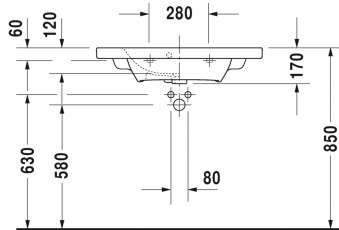

Waschtisch, Möbelwaschtisch Compact # 233778..00 / 233778..30

| < 785 mm > |

Waschtisch, Möbelwaschtisch Compact	Größe	Gewicht	Bestellnummer
mit Überlauf, mit Hahnlochbank, 785 mm			
Farben			
00 Weiss			
Variante			
p	785 x 400 mm	18,400 kg	233778..00
p p p	785 x 400 mm	18,400 kg	233778..30
Sanitärkeramiken mit der speziellen WonderGliss Oberflächen Ausführung bleiben sauber und gut aussehend für eine lange Zeit. Wenn Sie WonderGliss bestellen fügen Sie bitte eine "1" als elfte Ziffer zur Bestellnummer hinzu.			
Zubehör			
Raumsparsiphon	1 1/4" mm	0,400 kg	005073
Ausschreibungstext			
DURAVIT DuraStyle Möbelwaschtisch Compact Design by Matteo Thun, mit Überlauf aus Sanitärkeramik. Rechteckige Beckenform mit vorn abgerundeten Ecken und einer markanten, schmalen Keramikante. Hahnlochbank mit Hahnloch für Einloch und für Dreilocharmatur. Abmessungen(BxTxH)785x400x170/60 mm. Weiß. Waschtisch für Einlocharmatur Best.Nr. 2337780000. Waschtisch für Dreilocharmatur Best.Nr. 2337780030.			

Alle Zeichnungen enthalten alle notwendigen Maße (mm), die den üblichen Toleranzen unterliegen. Exakte Maße können nur am Produkt abgenommen werden.