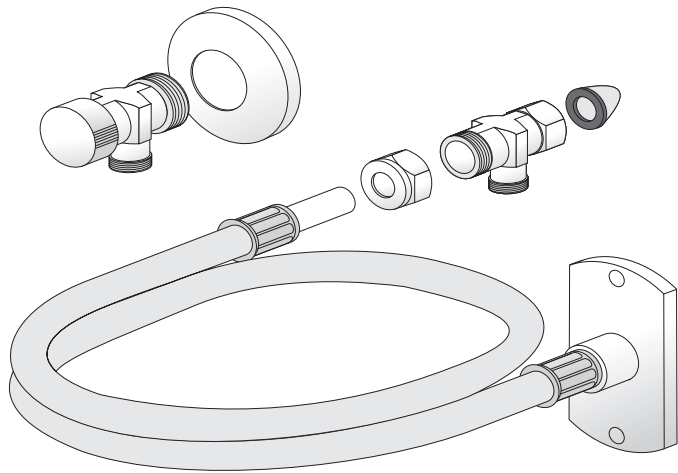

Douche WC-Set

A

B

C

3/8" Art.: 92198100
1/2" Art.: 92198200

3/8" Art.: 92211500
1/2" Art.: 92198000