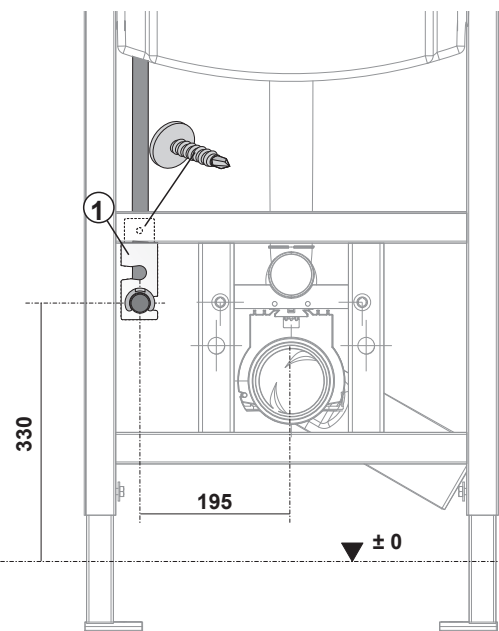

Douche WC-Set

A

B

C

3/8" Art.: 92198100
1/2" Art.: 92198200

3/8" Art.: 92211500
1/2" Art.: 92198000