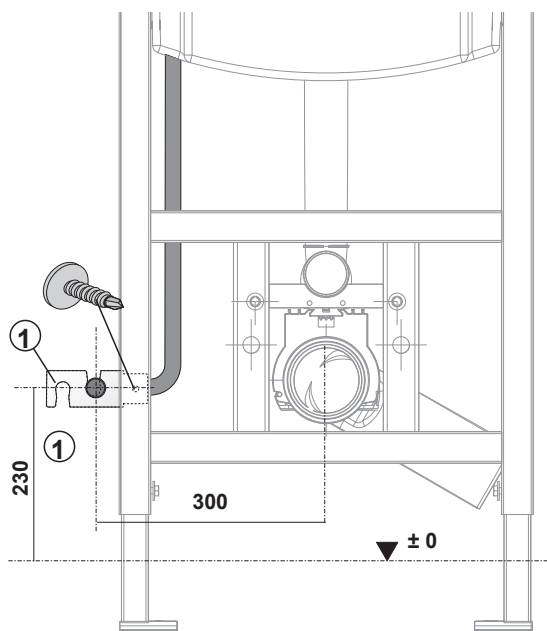

Douche WC-Set

A

B

C

3/8" Art.: 92198100
1/2" Art.: 92198200

3/8" Art.: 92211500
1/2" Art.: 92198000