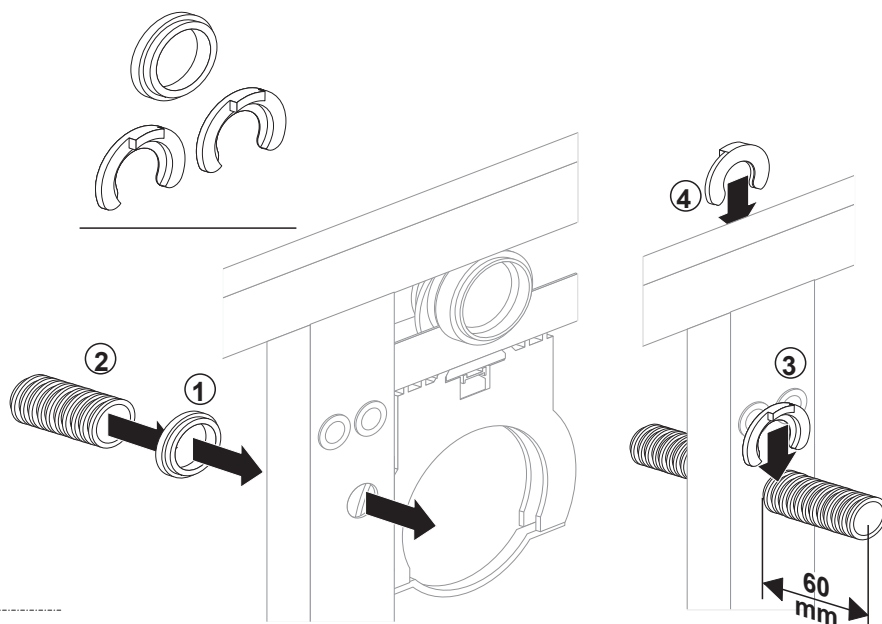

Douche WC-Set

A

B

C

3/8" Art.: 92198100
1/2" Art.: 92198200

3/8" Art.: 92211500
1/2" Art.: 92198000