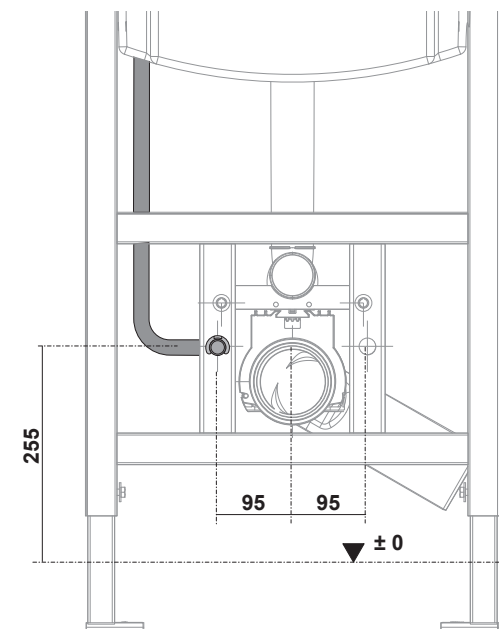

Douche WC-Set

A

B

C

3/8" Art.: 92198100
1/2" Art.: 92198200

3/8" Art.: 92211500
1/2" Art.: 92198000