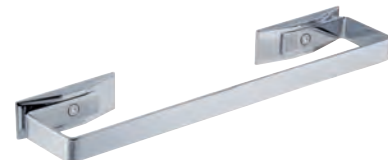

LEM 2.T

Serie di accessori a muro, applicazione a tassello

Accesorios de pared, se instala con taladro
Set of wall accessories, installation with plug
Zubehör für Wandmontage, Anbringen mit Dübel
Accessoires à percer

Design: Studio KOH-I-NOOR e Monica Cerina

Art. 6300 Appendino
Colgador | Hanger | Haken | Patère
cm 8,5 x 3 x h3

Art. 6316 Appendino doppio
Colgador doble | Double hanger | Doppelter Haken | Patère double
cm 8,5 x 5 x h3