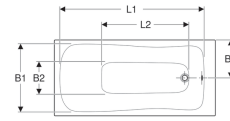

Geberit Renova Rechteckbadewanne

Beispielbild

Verwendungszwecke

- Für private Badezimmer und Hotels
- Zum Einbau mit Badewannenfüßen oder Wannenträgern

- Abgang am Fußende

Technische Daten

Werkstoff

Sanitäracryl

Eigenschaften

- Rechteckig

Art-Nr.	Farbe / Oberfläche	L	L1	L2	B	B1	B2	B3	H	Gesamtvolumen	Nutzinhalt	
657360000	weiß	160 cm	145 cm	115 cm	80 cm	65 cm	53 cm		47 cm	205 l	135 l	
657370000	weiß	170 cm	155 cm	125 cm	75 cm	60 cm	48 cm		47 cm	205 l	135 l	
554.203.01.1	weiß	160 cm	143.5 cm	86.7 cm	75 cm	67 cm	30.9 cm	37.5 cm	42.8 cm	173 l	98 l	Neu
554.205.01.1	weiß	170 cm	153.5 cm	95.7 cm	75 cm	67 cm	30.9 cm	37.5 cm	42.8 cm	188 l	113 l	Neu
554.206.01.1	weiß	180 cm	163.5 cm	106.7 cm	80 cm	70.8 cm	34 cm	40 cm	42.8 cm	218 l	143 l	Neu