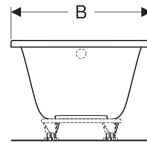

Geberit Renova Rechteckbadewanne

Beispielbild

Verwendungszwecke

- Für private Badezimmer und Hotels
- Zum Einbau mit Badewannenfüßen oder Wannenträgern

- Abgang am Fußende

Technische Daten

Werkstoff

Sanitäracryl

Eigenschaften

- Rechteckig

Art-Nr.	Farbe / Oberfläche	L	L1	L2	B	B1	B2	B3	H	Gesamtvolumen	Nutzinhalt	
657360000	weiß	160 cm	145 cm	115 cm	80 cm	65 cm	53 cm		47 cm	205 l	135 l	
657370000	weiß	170 cm	155 cm	125 cm	75 cm	60 cm	48 cm		47 cm	205 l	135 l	
554.203.01.1	weiß	160 cm	143.5 cm	86.7 cm	75 cm	67 cm	30.9 cm	37.5 cm	42.8 cm	173 l	98 l	Neu
554.205.01.1	weiß	170 cm	153.5 cm	95.7 cm	75 cm	67 cm	30.9 cm	37.5 cm	42.8 cm	188 l	113 l	Neu
554.206.01.1	weiß	180 cm	163.5 cm	106.7 cm	80 cm	70.8 cm	34 cm	40 cm	42.8 cm	218 l	143 l	Neu