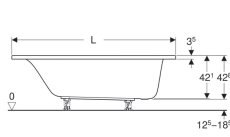

Geberit Renova Rechteckbadewanne

Beispielbild

Verwendungszwecke

- Für private Badezimmer und Hotels
- Zum Einbau mit Badewannenfüßen oder Wannenträgern

- Abgang am Fußende

Technische Daten

Werkstoff

Sanitäracryl

Eigenschaften

- Rechteckig

Art-Nr.	Farbe / Oberfläche	L	L1	L2	B	B1	B2	B3	H	Gesamtvolumen	Nutzinhalt	
657360000	weiß	160 cm	145 cm	115 cm	80 cm	65 cm	53 cm		47 cm	205 l	135 l	
657370000	weiß	170 cm	155 cm	125 cm	75 cm	60 cm	48 cm		47 cm	205 l	135 l	
554.203.01.1	weiß	160 cm	143.5 cm	86.7 cm	75 cm	67 cm	30.9 cm	37.5 cm	42.8 cm	173 l	98 l	Neu
554.205.01.1	weiß	170 cm	153.5 cm	95.7 cm	75 cm	67 cm	30.9 cm	37.5 cm	42.8 cm	188 l	113 l	Neu
554.206.01.1	weiß	180 cm	163.5 cm	106.7 cm	80 cm	70.8 cm	34 cm	40 cm	42.8 cm	218 l	143 l	Neu

Zubehör

- Geberit Set Füße für Badewanne aus Sanitäracryl
- Geberit Dämmstreifen
- Geberit Acrylreparaturset
- Geberit Badewannenablauf mit Drehbetätigung, d52, mit Fertigbauset
- Geberit Badewannenablauf mit Drehbetätigung und Zulauf, d52, mit Fertigbauset
- Geberit Badewannenablauf mit Druckbetätigung PushControl, d52, mit Fertigbauset
- Geberit Badewannenablauf mit Drehbetätigung und Zulauf, d52
- Geberit Fertigbauset d52, für Badewannenablauf mit Drehbetätigung und Zulauf

- Siehe Übersicht Wannenträger Bade- und Duschwannen im Anhang