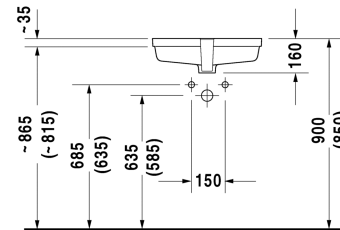

**Einbauwaschtisch # 033048..00**

|&lt; 485 mm &gt;|

Einbauwaschtisch	Größe	Gewicht	Bestellnummer
für Einbau von unten, mit Überlauf, ohne Hahnlochbank, Befestigung für Einbau in Holzkonsolen inklusive, 485 mm			
<b>Farben</b>			
00 Weiss			
<b>Variante</b>			
☒ ohne Hahnlochbank, für Einbau von unten, mit Überlauf	485 x 315 mm	9,100 kg	033048..00
Sanitärkeramiken mit der speziellen WonderGliss Oberflächen Ausführung bleiben sauber und gut aussehend für eine lange Zeit. Wenn Sie WonderGliss bestellen fügen Sie bitte eine "1" als elfte Ziffer zur Bestellnummer hinzu.			
<b>Zubehör</b>			
Befestigung für Einbau in Natursteinplatten, (mit Ausnahme von # 046651)		0,200 kg	005028
Design Siphon		1,500 kg	005036
Design Eckventil inklusive Rosette	1/2" mm	0,500 kg	003045
<b>Ausschreibungstext</b>			
DURAVIT Vero Einbauwaschtisch zur Montage von unten mit Überlauf aus Sanitärkeramik ohne Hahnlochbank. Rechteckige Beckenform. Einschließlich Befestigungs-Set für Holzkonsolen. Abmessungen(BxTxH)485x315x160mm. Innenbecken(BxT)480x310mm. Weiß. Best.Nr. 0330480000			

Alle Zeichnungen enthalten alle notwendigen Maße (mm), die den üblichen Toleranzen unterliegen. Exakte Maße können nur am Produkt abgenommen werden.