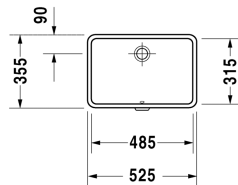

**Einbauwaschtisch # 033048..00**

|&lt; 485 mm &gt;|

Einbauwaschtisch	Größe	Gewicht	Bestellnummer
für Einbau von unten, mit Überlauf, ohne Hahnlochbank, Befestigung für Einbau in Holzkonsolen inklusive, 485 mm			
<b>Farben</b>			
00 Weiss			
<b>Variante</b>			
☒ ohne Hahnlochbank, für Einbau von unten, mit Überlauf	485 x 315 mm	9,100 kg	033048..00
Sanitärkeramiken mit der speziellen WonderGliss Oberflächen Ausführung bleiben sauber und gut aussehend für eine lange Zeit. Wenn Sie WonderGliss bestellen fügen Sie bitte eine "1" als elfte Ziffer zur Bestellnummer hinzu.			
<b>Zubehör</b>			
Befestigung für Einbau in Natursteinplatten, (mit Ausnahme von # 046651)		0,200 kg	005028
Design Siphon		1,500 kg	005036
Design Eckventil inklusive Rosette	1/2" mm	0,500 kg	003045
<b>Ausschreibungstext</b>			
DURAVIT Vero Einbauwaschtisch zur Montage von unten mit Überlauf aus Sanitärkeramik ohne Hahnlochbank. Rechteckige Beckenform. Einschließlich Befestigungs-Set für Holzkonsolen. Abmessungen(BxTxH)485x315x160mm. Innenbecken(BxT)480x310mm. Weiß. Best.Nr. 0330480000			

Alle Zeichnungen enthalten alle notwendigen Maße (mm), die den üblichen Toleranzen unterliegen. Exakte Maße können nur am Produkt abgenommen werden.