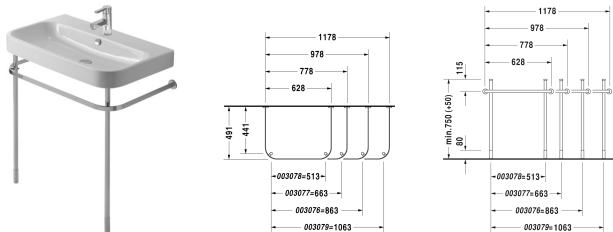

Metallkonsole # 003078..00

Metallkonsole	Größe	Gewicht	Bestellnummer
höhenverstellbar +50 mm, Chrom, für Waschtisch # 231865			
Farben			
10 Chrom			
Variante			
für Waschtisch # 231865, höhenverstellbar +50 mm		3,400 kg	003078..00
Zubehör			
Möbelwaschtisch mit Überlauf, mit Hahnlochbank, Überlaufclip Chrom inklusive	650 x 505 mm	21,000 kg	231865
Ausschreibungstext			
DURAVIT Happy D.2 Metallkonsole Chrom für Waschtisch # 231865, höhenverstellbar +50mm mit Querstangen als Handtuchhalter. Best.Nr.0030781000			

Alle Zeichnungen enthalten alle notwendigen Maße (mm), die den üblichen Toleranzen unterliegen. Exakte Maße können nur am Produkt abgenommen werden.