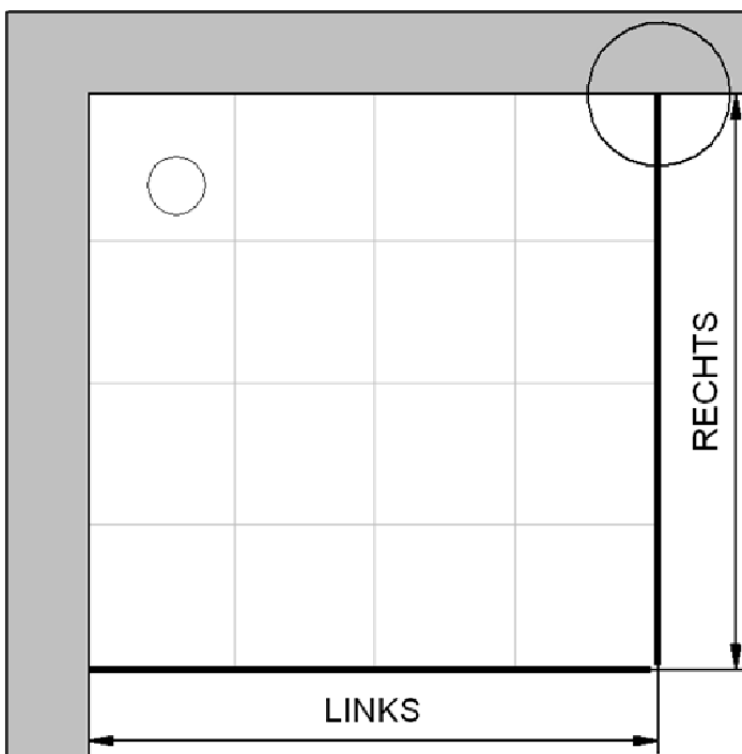

# Fliesenmaß für Standard Duschen

Artikel-Nummer Schulte (DE): D232115

Produkt: Pendeltür 2-teilig inklusive Seitenwand

Serie: Sunny / Lugano (teilgerahmt)

Einbautyp: Ecklösung

Einbaumaße:

links: 800 mm x rechts: 900 mm

# Außenkante Profil für Standard Duschen

Artikel-Nummer Schulte (DE): D232115

Produkt: Pendeltür 2-teilig inklusive Seitenwand

Serie: Sunny / Lugano (teilgerahmt)

Einbautyp: Ecklösung

## Einbaumaße:

links: 800 mm                      x                      rechts: 900 mm

AK Profil 783 mm, Verstellung - 8 / + 12

AK Profil 883 mm, Verstellung - 8 / + 12

## Einbaumaße:

links: 800 mm                      x                      rechts: 900 mm

Maß IK Profil 764 mm, Verstellung - 8 / + 12

Maß IK Profil 864 mm, Verstellung - 8 / + 12