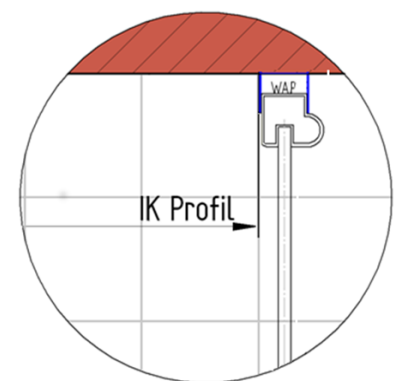

## Einbaumaße:

links: 800 mm                      x                      rechts: 900 mm

AK Profil 783 mm, Verstellung - 8 / + 12

AK Profil 883 mm, Verstellung - 8 / + 12

# Innenkante Profil für Standard Duschen

Artikel-Nummer Schulte (DE): D232115

Produkt: Pendeltür 2-teilig inklusive Seitenwand

Serie: Sunny / Lugano (teilgerahmt)

Einbautyp: Ecklösung

## Einbaumaße:

links: 800 mm                      x                      rechts: 900 mm

Maß IK Profil 764 mm, Verstellung - 8 / + 12

Maß IK Profil 864 mm, Verstellung - 8 / + 12