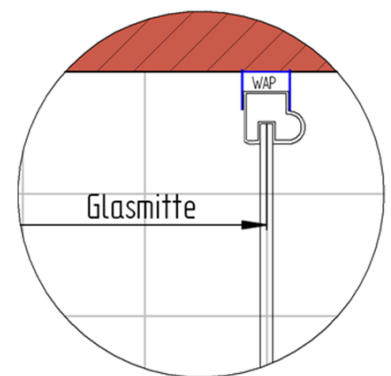

Fliesenmaß 872 mm, Verstellung - 8 / + 12