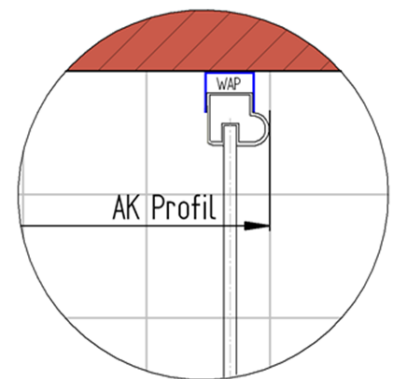

# Außenkante Profil für Standard Duschen

Artikel-Nummer Schulte (DE): D232115

Produkt: Pendeltür 2-teilig inklusive Seitenwand

Serie: Sunny / Lugano (teilgerahmt)

Einbautyp: Ecklösung

## Einbaumaße:

links: 800 mm                      x                      rechts: 900 mm

AK Profil 783 mm, Verstellung - 8 / + 12

AK Profil 883 mm, Verstellung - 8 / + 12

# Innenkante Profil für Standard Duschen

Artikel-Nummer Schulte (DE): D232115

Produkt: Pendeltür 2-teilig inklusive Seitenwand

Serie: Sunny / Lugano (teilgerahmt)

Einbautyp: Ecklösung

## Einbaumaße:

links: 800 mm                      x                      rechts: 900 mm

Maß IK Profil 764 mm, Verstellung - 8 / + 12

Maß IK Profil 864 mm, Verstellung - 8 / + 12