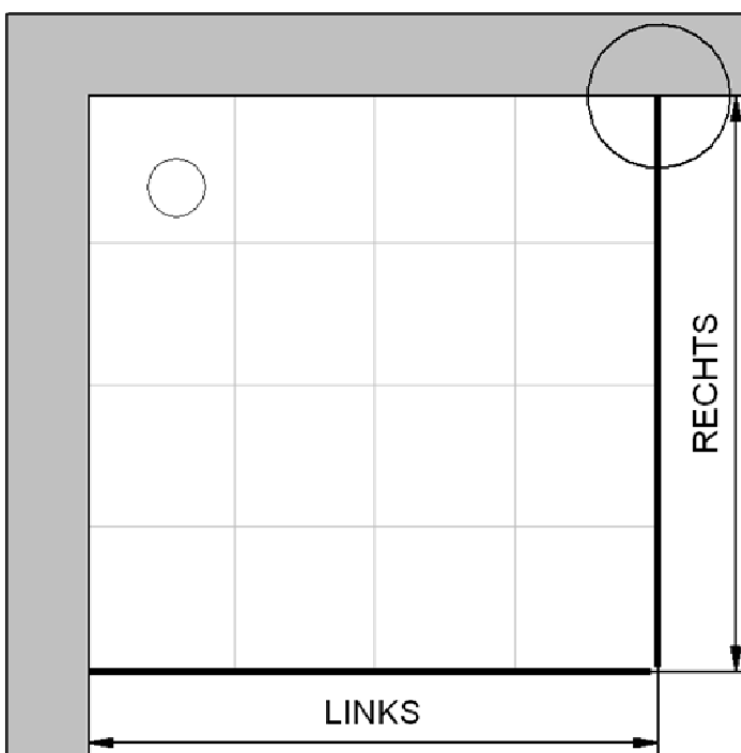

# Außenkante Profil für Standard Duschen

Artikel-Nummer Schulte (DE): D232115

Produkt: Pendeltür 2-teilig inklusive Seitenwand

Serie: Sunny / Lugano (teilgerahmt)

Einbautyp: Ecklösung

## Einbaumaße:

links: 800 mm                      x                      rechts: 900 mm

AK Profil 783 mm, Verstellung - 8 / + 12

AK Profil 883 mm, Verstellung - 8 / + 12

# Innenkante Profil für Standard Duschen

Artikel-Nummer Schulte (DE): D232115

Produkt: Pendeltür 2-teilig inklusive Seitenwand

Serie: Sunny / Lugano (teilgerahmt)

Einbautyp: Ecklösung

## Einbaumaße:

links: 800 mm                      x                      rechts: 900 mm

Maß IK Profil 764 mm, Verstellung - 8 / + 12

Maß IK Profil 864 mm, Verstellung - 8 / + 12