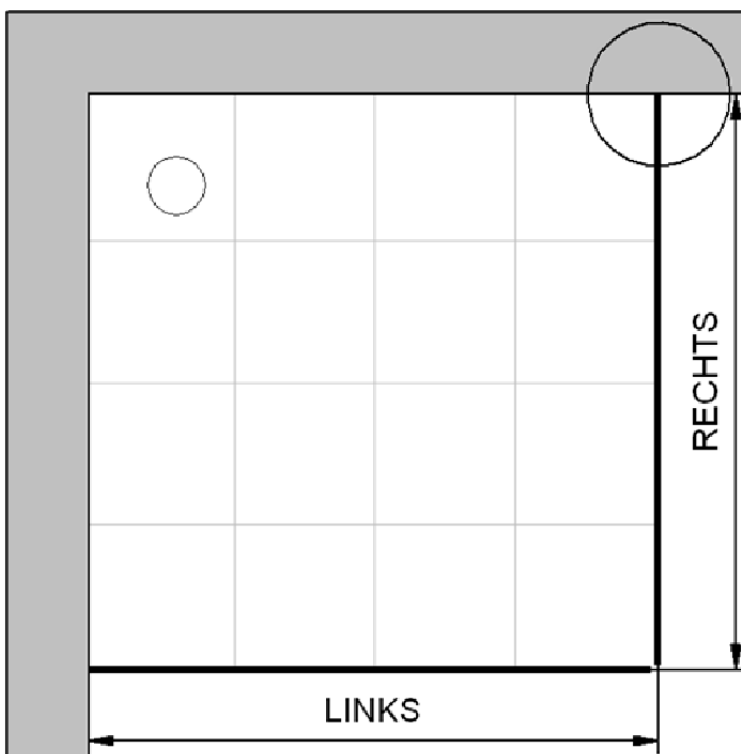

# Fliesenmaß für Standard Duschen

Artikel-Nummer Schulte (DE): D232115

Produkt: Pendeltür 2-teilig inklusive Seitenwand

Serie: Sunny / Lugano (teilgerahmt)

Einbautyp: Ecklösung

Einbaumaße:

links: 800 mm x rechts: 900 mm

# Außenkante Profil für Standard Duschen

Artikel-Nummer Schulte (DE): D232115

Produkt: Pendeltür 2-teilig inklusive Seitenwand

Serie: Sunny / Lugano (teilgerahmt)

Einbautyp: Ecklösung

## Einbaumaße:

links: 800 mm                      x                      rechts: 900 mm

AK Profil 783 mm, Verstellung - 8 / + 12

AK Profil 883 mm, Verstellung - 8 / + 12

## Einbaumaße:

links: 800 mm                      x                      rechts: 900 mm

Maß IK Profil 764 mm, Verstellung - 8 / + 12

Maß IK Profil 864 mm, Verstellung - 8 / + 12