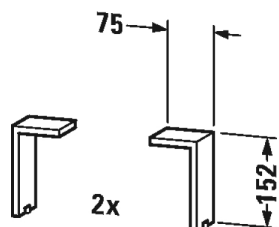

Sockelfuß # UV9991

| < 70 mm > |

Sockelfuß	Größe	Gewicht	Bestellnummer
Aluminium matt, 2 Stück			
Farben			
M16 Alu			
Variante			
	70 x 65 mm		UV9991
Ausschreibungstext			
DURAVIT Sockelfuß, Aluminium matt, 2 Stück. Abmessungen (BxTxH)70x65x152mm. Best.Nr. UV9991			

Alle Zeichnungen enthalten alle notwendigen Maße (mm), die den üblichen Toleranzen unterliegen. Exakte Maße können nur am Produkt abgenommen werden.