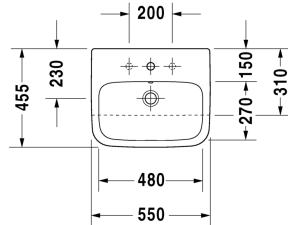

**Halbeinbauwaschtisch # 037555..00**

|&lt; 550 mm &gt;|

Halbeinbauwaschtisch	Größe	Gewicht	Bestellnummer
mit Überlauf, mit Hahnlochbank, Befestigung für Einbau in Holzkonsolen inklusive, 550 mm			
<b>Farben</b>			
00 Weiss			
<b>Variante</b>			
○●○ mit Überlauf, mit Hahnlochbank	550 x 455 mm	14,500 kg	037555..00

**Ausschreibungstext**

DURAVIT DuraStyle Halbeinbauwaschtisch Design by Matteo Thun, mit Überlauf aus Sanitärkeramik, mit Hahnlochbank, Befestigung für Einbau in Holzkonsolen inklusive. Rechteckige Beckenform mit abgerundeten Ecken und einer markanten, schmalen Keramikkante. Weiß. Abmessungen(BxTxH)550x455x165mm. Best.Nr.0375550000.

Alle Zeichnungen enthalten alle notwendigen Maße (mm), die den üblichen Toleranzen unterliegen. Exakte Maße können nur am Produkt abgenommen werden.