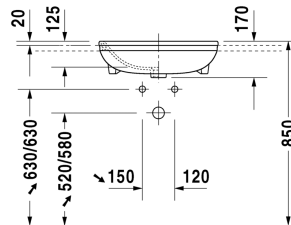

**Halbeinbauwaschtisch # 037555..00**

|&lt; 550 mm &gt;|

Halbeinbauwaschtisch	Größe	Gewicht	Bestellnummer
mit Überlauf, mit Hahnlochbank, Befestigung für Einbau in Holzkonsolen inklusive, 550 mm			
<b>Farben</b>			
00 Weiss			
<b>Variante</b>			
○●○ mit Überlauf, mit Hahnlochbank	550 x 455 mm	14,500 kg	037555..00

**Ausschreibungstext**

DURAVIT DuraStyle Halbeinbauwaschtisch Design by Matteo Thun, mit Überlauf aus Sanitärkeramik, mit Hahnlochbank, Befestigung für Einbau in Holzkonsolen inklusive. Rechteckige Beckenform mit abgerundeten Ecken und einer markanten, schmalen Keramikkante. Weiß. Abmessungen(BxTxH)550x455x165mm. Best.Nr.0375550000.

Alle Zeichnungen enthalten alle notwendigen Maße (mm), die den üblichen Toleranzen unterliegen. Exakte Maße können nur am Produkt abgenommen werden.