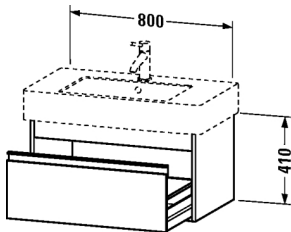

**Waschtischunterbau wandhängend # KT6690**

|&lt; 800 mm &gt;|

Waschtischunterbau wandhängend	Größe	Gewicht	Bestellnummer
1 Auszug, für Vero # 032985 (ungeschliffen)			
<b>Farben</b>			
M18 Weiss matt M43 Basalt matt M49 Graphit matt M50 Granatrot matt			
<b>Variante</b>			
	800 x 455 mm		KT6690
<b>Ausschreibungstext</b>			
DURAVIT Ketho Waschtischunterbau, Design by Christian Werner, wandhängend für Waschtisch Vero #032985(ungeschliffen). Unterbau aus hoch verdichteter Dreischicht-Holzspanplatte, beidseitig mit Melaminharzdekor direkt beschichtet, mit ABS Kanten. Unempfindlich gegen Feuchtigkeit. Mit 1 Auszug. Griffleisten Aluminium Silber eloxiert. Abmessung(BxTxH) 800x455x410mm. Oberflächen in Dekor laut aktueller Farbtabelle. Best.Nr. KT 6690.			

Alle Zeichnungen enthalten alle notwendigen Maße (mm), die den üblichen Toleranzen unterliegen. Exakte Maße können nur am Produkt abgenommen werden.