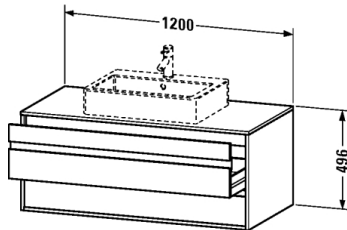

**Waschtischunterbau wandhängend # KT6656**

|&lt; 1200 mm &gt;|

Waschtischunterbau wandhängend	Größe	Gewicht	Bestellnummer
2 Schubkästen, oberer Schubkasten inkl. Siphonausschnitt und Schürze, Konsolenplatte mit einem Ausschnitt, für 1 Aufsatzbecken mittig			
<b>Farben</b>			
M18 Weiss matt M43 Basalt matt M49 Graphit matt M50 Granatrof matt			
<b>Variante</b>			
	1200 x 550 mm		KT6656
<b>Ausschreibungstext</b>			
DURAVIT Ketho Waschtischunterbau, Design by Christian Werner, wandhängend für Aufsatzbecken mittig. Unterbau aus hoch verdichteter Dreischicht-Holzspanplatte, beidseitig mit Melaminharzdekor direkt beschichtet, mit ABS Kanten. Unempfindlich gegen Feuchtigkeit. Mit 2 Schubkästen, oberer Schubkasten inklusive Siphonausschnitt und Schürze und 1 Konsolenplatte mit 1 Ausschnitt. Griffleisten Aluminium Silber eloxiert. Abmessung(BxTxH) 1200x550x496mm. Oberflächen in Dekor laut aktueller Farbtabelle. Best.Nr. KT 6656.			

Alle Zeichnungen enthalten alle notwendigen Maße (mm), die den üblichen Toleranzen unterliegen. Exakte Maße können nur am Produkt abgenommen werden.