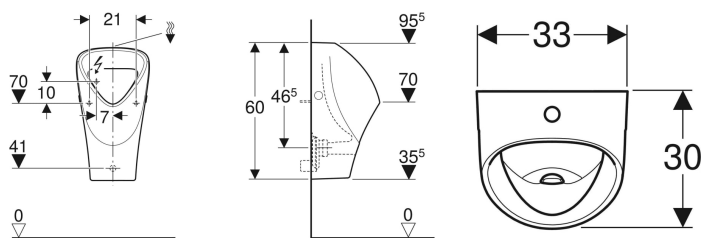

**Geberit Renova Urinal trigonal, Zulauf von oben, Abgang nach hinten oder unten**

Beispielbild

**Verwendungszwecke**

- Zum Betrieb mit automatischer, wassersparender Spülung
- Für AP-Urinalsteuerungen

**Eigenschaften**

- Wandhängend
- Mit Spülrand

**Lieferumfang**

- Urinalkeramik

**Zusätzlich zu bestellen**

- Geberit Befestigungsmaterial für Urinal, Kerafix
- Geberit Befestigungsmaterial für Urinal, Kerafix

- Geruchsverschluss verdeckt
- Verdeckte Befestigung
- Erfüllt Anforderungen nach EN 13407

**Technische Daten**

Kleine Spülmenge Einstellbereich	1 l
Werkstoff	Sanitärkeramik

Art.-Nr.	Farbe / Oberfläche	B	H	T	Zulauf	Abgang	VE1
501.675.00.1	weiß	33 cm	60 cm	30 cm	oben	nach hinten	1 St.
501.675.00.8	weiß / KeraTect	33 cm	60 cm	30 cm	oben	nach hinten	1 St.