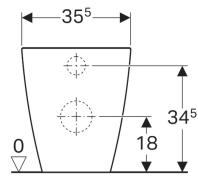

**Geberit iCon Square Stand-WC Tiefspüler, wandbündig, geschlossene Form, Rimfree**

Beispielbild

**Verwendungszwecke**

- Für UP-Spülkästen
- Für Druckspüler

**Eigenschaften**

- Bodenstehend
- Wandbündig
- Tiefspül-WC
- Rimfree
- Typ 1, Vollmenge 6 / 5 / 4 l, nach EN 997
- Abgang horizontal oder vertikal

- Geschlossene Form
- Verdeckte Befestigung

**Technische Daten**

Werkstoff | Sanitärkeramik

**Lieferumfang**

- Befestigungsmaterial

**Zusätzlich zu bestellen**

- WC-Sitz

Art.-Nr.	Farbe / Oberfläche	B	H	T
211910600	weiß / KeraTect	35 cm	40.5 cm	56 cm
211910000	weiß	35 cm	40.5 cm	56 cm