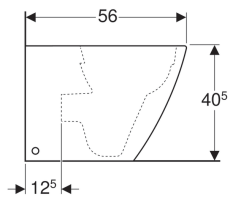

**Geberit iCon Square Stand-WC Tiefspüler, wandbündig, geschlossene Form, Rimfree**

Beispielbild

**Verwendungszwecke**

- Für UP-Spülkästen
- Für Druckspüler

**Eigenschaften**

- Bodenstehend
- Wandbündig
- Tiefspül-WC
- Rimfree
- Typ 1, Vollmenge 6 / 5 / 4 l, nach EN 997
- Abgang horizontal oder vertikal

- Geschlossene Form
- Verdeckte Befestigung

**Technische Daten**

Werkstoff | Sanitärkeramik

**Lieferumfang**

- Befestigungsmaterial

**Zusätzlich zu bestellen**

- WC-Sitz

Art.-Nr.	Farbe / Oberfläche	B	H	T
211910600	weiß / KeraTect	35 cm	40.5 cm	56 cm
211910000	weiß	35 cm	40.5 cm	56 cm