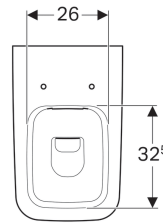

**Geberit iCon Square Stand-WC Tiefspüler, wandbündig, geschlossene Form, Rimfree**

Beispielbild

**Verwendungszwecke**

- Für UP-Spülkästen
- Für Druckspüler

**Eigenschaften**

- Bodenstehend
- Wandbündig
- Tiefspül-WC
- Rimfree
- Typ 1, Vollmenge 6 / 5 / 4 l, nach EN 997
- Abgang horizontal oder vertikal

- Geschlossene Form
- Verdeckte Befestigung

**Technische Daten**

Werkstoff | Sanitärkeramik

**Lieferumfang**

- Befestigungsmaterial

**Zusätzlich zu bestellen**

- WC-Sitz

Art.-Nr.	Farbe / Oberfläche	B	H	T
211910600	weiß / KeraTect	35 cm	40.5 cm	56 cm
211910000	weiß	35 cm	40.5 cm	56 cm