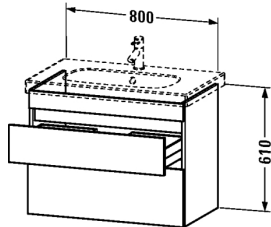

Waschtischunterbau wandhängend # DS6484

|< 800 mm >|

Waschtischunterbau wandhängend	Größe	Gewicht	Bestellnummer
2 Schubkästen, oberer Schubkasten inkl. Siphonausschnitt und Schürze, für D-Code # 034285			
Farben			
M18 Weiss matt M43 Basalt matt M52 Europäische Eiche M53 Kastanie dunkel			
Variante			
	800 x 453 mm		DS6484
Ausschreibungstext			
DURAVIT DuraStyle Waschtischunterbau wandhängend mit zwei Schubkästen, oberer Schubkasten inklusive Siphonausschnitt und Schürze, für Möbelwaschtisch # 034285. Hochverdichtete Dreischicht-Holzspannplatte, beidseitig mit Melaminharzdekor direkt beschichtet, mit ABS Kanten. Unempfindlich gegen Feuchtigkeit. Abmessungen(BxTXH) 800x453x398mm. Oberflächen in Dekor laut aktueller Farbtabelle. Best.Nr. DS 6484			

Alle Zeichnungen enthalten alle notwendigen Maße (mm), die den üblichen Toleranzen unterliegen. Exakte Maße können nur am Produkt abgenommen werden.