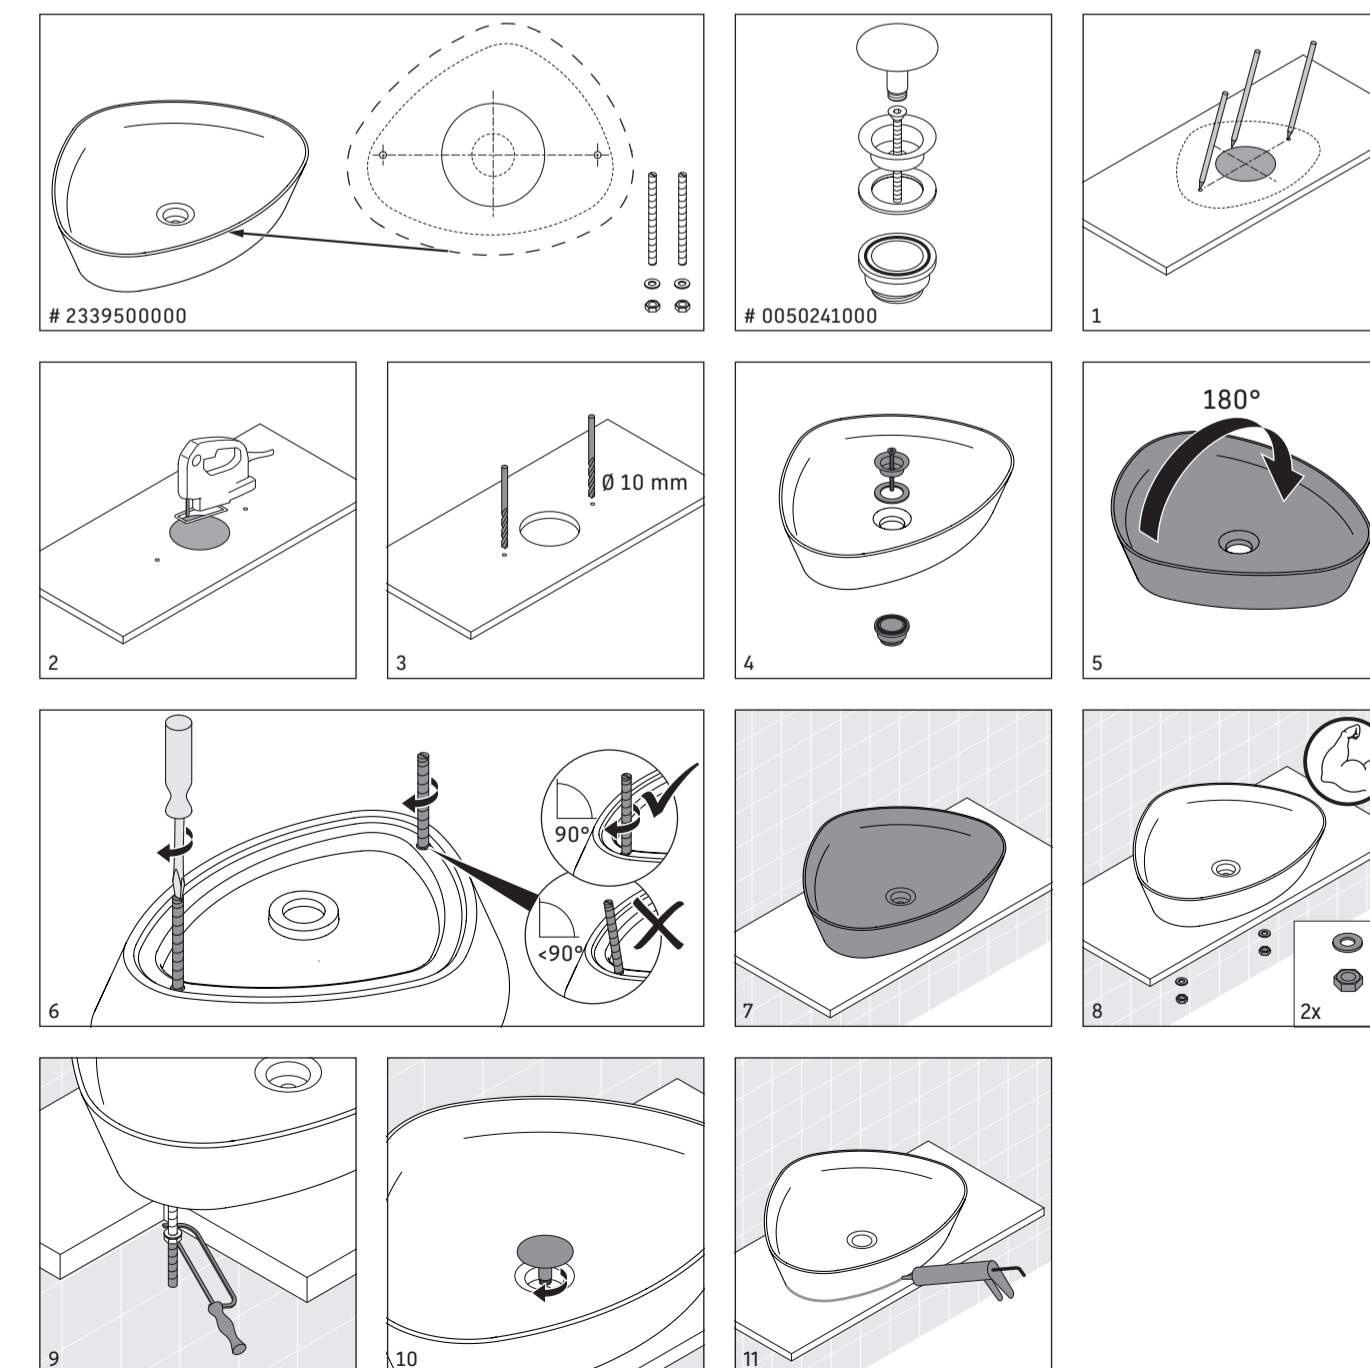

Cape Cod

Schablone und Montageanleitung
Template and mounting instructions
Gabarit et notice de montage
Sjabloon en montagehandleiding
Modelo e instrucciones de montaje
Dima e istruzioni di montaggio
Molde e instruções de montagem
Skabelon og monteringsvejledning
Malline ja asennusohje
Mal og monteringsanvisning
Mall och monteringsanvisning
Šabloun ja paigaldusjuhend
Szablon i instrukcja montażu
Шаблон и руководство по монтажу
Šablona a montážní návod
Šablóna a návod na montáž
Sablonozási és szerelési útmutató
Kalup i upute za montiranje
Şablon și instrucțiuni de montaj
Šablona in navodila za montažo
Шаблон и ръководство за монтаж
Šablons un montāžas instrukcija
Šablonas ir montavimo instrukcija
Šablon ve montaj klavuzu
样板和安装说明
스탬플 및 설치 설명서
テンプレートおよび設置説明書
دليل القالب والتركيب

Aufsatzbecken
Washbowl
Vasque à poser
Opzetbak
Lavabo sobre encimera
Bacinella soprapiano
Lavatório de pousar
Fritstående håndvask
Pesuallas, pöytäsaosennus
Servant som står oppå benk
Tvättställ för placering på bänkskiva
Alusele paigaldatav valamü
Umywalka nablutowa
Накладная раковина
Umyvadlo na desku
Umyvadlo na dosku
Mosdókgagyló
Umivaonik
Lavoar pe blat
Pultni umivalnik
Мивки за поставяне отгоре
Uzliekamā izlietne
Uždedamas praustuvas
Tezgah üstü lavabo
碗盆
여분의 개수대
カウンタートップ洗面器
حوض عادي

2339500000

BWH-Nr. 5696/04.11