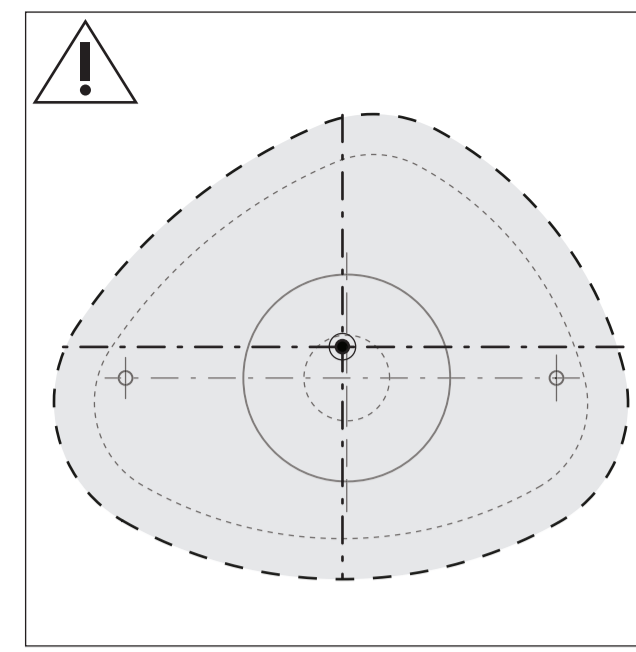

Cape Cod

Schablone und Montageanleitung
Template and mounting instructions
Gabarit et notice de montage
Sjabloon en montagehandleiding
Modelo e instrucciones de montaje
Dima e istruzioni di montaggio
Molde e instruções de montagem
Skabelon og monteringsvejledning
Malline ja asennusohje
Mal og monteringsanvisning
Mall och monteringsanvisning
Šabloun ja paigaldusjuhend
Szablon i instrukcja montażu
Шаблон и руководство по монтажу
Šablona a montážní návod
Šablóna a návod na montáž
Sablonozási és szerelési útmutató
Kalup i upute za montiranje
Şablon și instrucțiuni de montaj
Šablona in navodila za montažo
Шаблон и ръководство за монтаж
Šablons un montāžas instrukcija
Šablonas ir montavimo instrukcija
Šablon ve montaj klavuzu
样板和安装说明
스탬플 및 설치 설명서
テンプレートおよび設置説明書
دليل القالب والتركيب

Aufsatzbecken
Washbowl
Vasque à poser
Opzetbak
Lavabo sobre encimera
Bacinella soprapiano
Lavatório de pousar
Fritstående håndvask
Pesuallas, pöytäsaosennus
Servant som står oppå benk
Tvättställ för placering på bänkskiva
Alusele paigaldatav valamü
Umywalka nablutowa
Накладная раковина
Umyvadlo na desku
Umyvadlo na dosku
Mosdókgagyló
Umivaonik
Lavoar pe blat
Pultni umivalnik
Мивки за поставяне отгоре
Uzliekamā izlietne
Uždedamas praustuvas
Tezgah üstü lavabo
碗盆
여분의 개수대
カウンタートップ洗面器
حوض عادي

2339500000

BWH-Nr. 5696/04.11