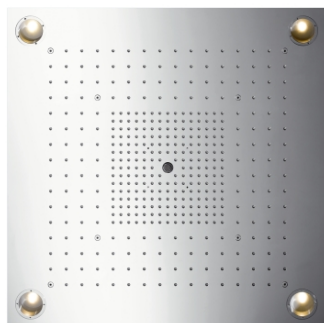

Axor ShowerCollection

ShowerHeaven 720 x 720 mm 3jet Kopfbrause mit Beleuchtung

Oberflächen: **edelstahl** Artikelnummer: **10627800**

Beschreibung

Merkmale

- Brausekopfgröße: 720 x 720 mm
- Strahlart: RainAir (mit Luft angereicherter Regenstrahl), Normalstrahl, Laminarstrahl
- Durchflussmenge RainAir Strahl (bei 3 bar): 20,5 l/min
- Durchflussmenge Normalstrahl (bei 3 bar): 36,8 l/min
- Durchflussmenge Laminarstrahl: 15,9 l/min
- Ansteuerung der 3 Strahlzonen muss über 3 Ventile oder ein Umstellventil mit 3 Abgängen erfolgen, einzeln oder kombiniert ansteuerbar
- Strahlzonen: Bodyzone - äußere Deckenbrausenzone, Rainzone - innere Deckenbrausenzone mit AirPower-Funktion, Laminarstrahl mit Ø 17 mm
- Oberfläche Strahlscheibe: Edelstahl poliert
- Rahmen: Edelstahl gebürstet
- Montage: Decke - Aufputz oder Unterputz Deckenbündig
- mit integrierter Beleuchtung
- Leuchtmittel: 4 x 20 W Niedervolt Halogen Reflektorlampen inkl. Netzgerät 80 VA
- nicht für Durchlauferhitzer geeignet
- TÜV geprüft

Optionales Zubehör

- Thermostatmodul Unterputz 36 x 12 (#10751XXX)

Technologie

Produktabbildung