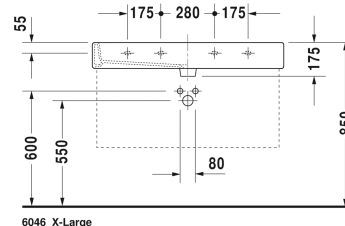

**Waschtisch # 045410..00 / 045410..30 / 045410..60**

| &lt; 1000 mm &gt; |

9556 Fogo

6046 X-Large

Waschtisch	Größe	Gewicht	Bestellnummer
mit Hahnlochbank, 1000 mm			
<b>Farben</b>			
00 Weiss 08 Schwarz			
<b>Variante</b>			
● mit Hahnlochbank, mit Überlauf	1000 x 470 mm	28,200 kg	045410..00
●●● mit Überlauf, mit Hahnlochbank	1000 x 470 mm	28,200 kg	045410..30
☒ ohne Hahnloch, mit Hahnlochbank, mit Überlauf	1000 x 470 mm	28,200 kg	045410..60
Sanitärkeramiken mit der speziellen WonderGliss Oberflächen Ausführung bleiben sauber und gut aussehend für eine lange Zeit. Wenn Sie WonderGliss bestellen fügen Sie bitte eine "1" als elfte Ziffer zur Bestellnummer hinzu.			
<b>Zubehör</b>			
Metallkonsole höhenverstellbar +50 mm, für Waschtisch # 045410		3,000 kg	003067
Design Siphon		1,500 kg	005036
Design Eckventil inklusive Rosette	1/2" mm	0,500 kg	003045
Kniehebelventil Betätigung waagrecht**		0,500 kg	005031
Handtuchhalter Quadratrohr 14 mm, Chrom, für Waschtisch # 045410		0,700 kg	003039
<b>Ausschreibungstext</b>			
DURAVIT Vero Waschtisch mit Überlauf aus Sanitärkeramik mit Hahnlochbank für mittige Montage einer Einloch-optional Dreilocharmatur oder ohne Hahnloch. Rechteckiger Waschtisch. Abmessungen(BxTxH) 1000x470x175mm. Weiß 00 und Schwarz 08. Ausführung ohne Hahnloch Best.Nr. 045410..60. Montage mit Einlocharmatur Best.Nr. 045410..00. Montage mit Dreilocharmatur Best.Nr. 045410..30			

Alle Zeichnungen enthalten alle notwendigen Maße (mm), die den üblichen Toleranzen unterliegen. Exakte Maße können nur am Produkt abgenommen werden.