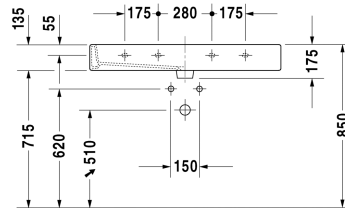

**Waschtisch # 045410..00 / 045410..30 / 045410..60**

| &lt; 1000 mm &gt; |

9556 Fogo

6046 X-Large

Waschtisch	Größe	Gewicht	Bestellnummer
mit Hahnlochbank, 1000 mm			
<b>Farben</b>			
00 Weiss 08 Schwarz			
<b>Variante</b>			
● mit Hahnlochbank, mit Überlauf	1000 x 470 mm	28,200 kg	045410..00
●●● mit Überlauf, mit Hahnlochbank	1000 x 470 mm	28,200 kg	045410..30
☒ ohne Hahnloch, mit Hahnlochbank, mit Überlauf	1000 x 470 mm	28,200 kg	045410..60
Sanitärkeramiken mit der speziellen WonderGliss Oberflächen Ausführung bleiben sauber und gut aussehend für eine lange Zeit. Wenn Sie WonderGliss bestellen fügen Sie bitte eine "1" als elfte Ziffer zur Bestellnummer hinzu.			
<b>Zubehör</b>			
Metallkonsole höhenverstellbar +50 mm, für Waschtisch # 045410		3,000 kg	003067
Design Siphon		1,500 kg	005036
Design Eckventil inklusive Rosette	1/2" mm	0,500 kg	003045
Kniehebelventil Betätigung waagrecht**		0,500 kg	005031
Handtuchhalter Quadratrohr 14 mm, Chrom, für Waschtisch # 045410		0,700 kg	003039
<b>Ausschreibungstext</b>			
DURAVIT Vero Waschtisch mit Überlauf aus Sanitärkeramik mit Hahnlochbank für mittige Montage einer Einloch-optional Dreilocharmatur oder ohne Hahnloch. Rechteckiger Waschtisch. Abmessungen(BxTxH) 1000x470x175mm. Weiß 00 und Schwarz 08. Ausführung ohne Hahnloch Best.Nr. 045410..60. Montage mit Einlocharmatur Best.Nr. 045410..00. Montage mit Dreilocharmatur Best.Nr. 045410..30			

Alle Zeichnungen enthalten alle notwendigen Maße (mm), die den üblichen Toleranzen unterliegen. Exakte Maße können nur am Produkt abgenommen werden.