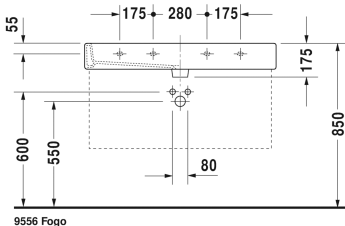

**Waschtisch # 045410..00 / 045410..30 / 045410..60**

| &lt; 1000 mm &gt; |

9556 Fogo

6046 X-Large

Waschtisch	Größe	Gewicht	Bestellnummer
mit Hahnlochbank, 1000 mm			
<b>Farben</b>			
00 Weiss 08 Schwarz			
<b>Variante</b>			
● mit Hahnlochbank, mit Überlauf	1000 x 470 mm	28,200 kg	045410..00
●●● mit Überlauf, mit Hahnlochbank	1000 x 470 mm	28,200 kg	045410..30
☒ ohne Hahnloch, mit Hahnlochbank, mit Überlauf	1000 x 470 mm	28,200 kg	045410..60
Sanitärkeramiken mit der speziellen WonderGliss Oberflächen Ausführung bleiben sauber und gut aussehend für eine lange Zeit. Wenn Sie WonderGliss bestellen fügen Sie bitte eine "1" als elfte Ziffer zur Bestellnummer hinzu.			
<b>Zubehör</b>			
Metallkonsole höhenverstellbar +50 mm, für Waschtisch # 045410		3,000 kg	003067
Design Siphon		1,500 kg	005036
Design Eckventil inklusive Rosette	1/2" mm	0,500 kg	003045
Kniehebelventil Betätigung waagrecht**		0,500 kg	005031
Handtuchhalter Quadratrohr 14 mm, Chrom, für Waschtisch # 045410		0,700 kg	003039
<b>Ausschreibungstext</b>			
DURAVIT Vero Waschtisch mit Überlauf aus Sanitärkeramik mit Hahnlochbank für mittige Montage einer Einloch-optional Dreilocharmatur oder ohne Hahnloch. Rechteckiger Waschtisch. Abmessungen(BxTxH) 1000x470x175mm. Weiß 00 und Schwarz 08. Ausführung ohne Hahnloch Best.Nr. 045410..60. Montage mit Einlocharmatur Best.Nr. 045410..00. Montage mit Dreilocharmatur Best.Nr. 045410..30			

Alle Zeichnungen enthalten alle notwendigen Maße (mm), die den üblichen Toleranzen unterliegen. Exakte Maße können nur am Produkt abgenommen werden.