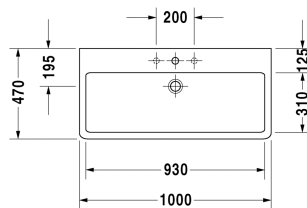

**Waschtisch # 045410..00 / 045410..30 / 045410..60**

| &lt; 1000 mm &gt; |

9556 Fogo

6046 X-Large

Waschtisch	Größe	Gewicht	Bestellnummer
mit Hahnlochbank, 1000 mm			
<b>Farben</b>			
00 Weiss 08 Schwarz			
<b>Variante</b>			
● mit Hahnlochbank, mit Überlauf	1000 x 470 mm	28,200 kg	045410..00
●●● mit Überlauf, mit Hahnlochbank	1000 x 470 mm	28,200 kg	045410..30
☒ ohne Hahnloch, mit Hahnlochbank, mit Überlauf	1000 x 470 mm	28,200 kg	045410..60
Sanitärkeramiken mit der speziellen WonderGliss Oberflächen Ausführung bleiben sauber und gut aussehend für eine lange Zeit. Wenn Sie WonderGliss bestellen fügen Sie bitte eine "1" als elfte Ziffer zur Bestellnummer hinzu.			
<b>Zubehör</b>			
Metallkonsole höhenverstellbar +50 mm, für Waschtisch # 045410		3,000 kg	003067
Design Siphon		1,500 kg	005036
Design Eckventil inklusive Rosette	1/2" mm	0,500 kg	003045
Kniehebelventil Betätigung waagrecht**		0,500 kg	005031
Handtuchhalter Quadratrohr 14 mm, Chrom, für Waschtisch # 045410		0,700 kg	003039
<b>Ausschreibungstext</b>			
DURAVIT Vero Waschtisch mit Überlauf aus Sanitärkeramik mit Hahnlochbank für mittige Montage einer Einloch-optional Dreilocharmatur oder ohne Hahnloch. Rechteckiger Waschtisch. Abmessungen(BxTxH) 1000x470x175mm. Weiß 00 und Schwarz 08. Ausführung ohne Hahnloch Best.Nr. 045410..60. Montage mit Einlocharmatur Best.Nr. 045410..00. Montage mit Dreilocharmatur Best.Nr. 045410..30			

Alle Zeichnungen enthalten alle notwendigen Maße (mm), die den üblichen Toleranzen unterliegen. Exakte Maße können nur am Produkt abgenommen werden.