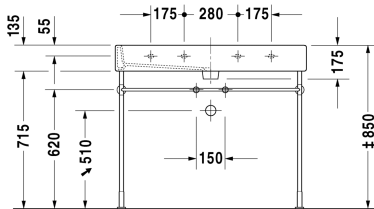

**Waschtisch # 045410..00 / 045410..30 / 045410..60**

| &lt; 1000 mm &gt; |

9556 Fogo

6046 X-Large

Waschtisch	Größe	Gewicht	Bestellnummer
mit Hahnlochbank, 1000 mm			
<b>Farben</b>			
00 Weiss 08 Schwarz			
<b>Variante</b>			
● mit Hahnlochbank, mit Überlauf	1000 x 470 mm	28,200 kg	045410..00
●●● mit Überlauf, mit Hahnlochbank	1000 x 470 mm	28,200 kg	045410..30
☒ ohne Hahnloch, mit Hahnlochbank, mit Überlauf	1000 x 470 mm	28,200 kg	045410..60
Sanitärkeramiken mit der speziellen WonderGliss Oberflächen Ausführung bleiben sauber und gut aussehend für eine lange Zeit. Wenn Sie WonderGliss bestellen fügen Sie bitte eine "1" als elfte Ziffer zur Bestellnummer hinzu.			
<b>Zubehör</b>			
Metallkonsole höhenverstellbar +50 mm, für Waschtisch # 045410		3,000 kg	003067
Design Siphon		1,500 kg	005036
Design Eckventil inklusive Rosette	1/2" mm	0,500 kg	003045
Kniehebelventil Betätigung waagrecht**		0,500 kg	005031
Handtuchhalter Quadratrohr 14 mm, Chrom, für Waschtisch # 045410		0,700 kg	003039
<b>Ausschreibungstext</b>			
DURAVIT Vero Waschtisch mit Überlauf aus Sanitärkeramik mit Hahnlochbank für mittige Montage einer Einloch-optional Dreilocharmatur oder ohne Hahnloch. Rechteckiger Waschtisch. Abmessungen(BxTxH) 1000x470x175mm. Weiß 00 und Schwarz 08. Ausführung ohne Hahnloch Best.Nr. 045410..60. Montage mit Einlocharmatur Best.Nr. 045410..00. Montage mit Dreilocharmatur Best.Nr. 045410..30			

Alle Zeichnungen enthalten alle notwendigen Maße (mm), die den üblichen Toleranzen unterliegen. Exakte Maße können nur am Produkt abgenommen werden.