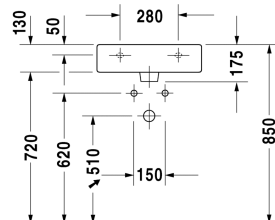

Waschtisch # 045450..00 / 045450..30 / 045450..60

| < 500 mm > |

Waschtisch	Größe	Gewicht	Bestellnummer
mit Hahnlochbank, 500 mm			
Farben			
00 Weiss 08 Schwarz			
Variante			
● mit Überlauf, mit Hahnlochbank	500 x 470 mm	15,200 kg	045450..00
●●● mit Hahnlochbank, mit Überlauf	500 x 470 mm	15,200 kg	045450..30
⊗ ohne Hahnloch, mit Hahnlochbank, mit Überlauf	500 x 470 mm	15,200 kg	045450..60
Sanitärkeramiken mit der speziellen WonderGliss Oberflächen Ausführung bleiben sauber und gut aussehend für eine lange Zeit. Wenn Sie WonderGliss bestellen fügen Sie bitte eine "1" als elfte Ziffer zur Bestellnummer hinzu.			
Zubehör			
Metallkonsole höhenverstellbar +50 mm, für Waschtisch # 045450		2,800 kg	003065
Design Siphon		1,500 kg	005036
Design Eckventil inklusive Rosette	1/2" mm	0,500 kg	003045
Kniehebelventil Betätigung waagrecht**		0,500 kg	005031
Ausschreibungstext			
DURAVIT Vero Waschtisch mit Überlauf aus Sanitärkeramik mit Hahnlochbank für Einloch- optional Dreilocharmatur oder ohne Hahnloch. Rechteckiger Waschtisch. Abmessungen(BxTxH)500x470x175mm. Weiß 00 und Schwarz 08. Ausführung ohne Hahnloch Best.Nr. 045450..60. Montage mit Einlocharmatur Best.Nr. 045450..00. Montage mit Dreilocharmatur Best.Nr. 045450..30			

Alle Zeichnungen enthalten alle notwendigen Maße (mm), die den üblichen Toleranzen unterliegen. Exakte Maße können nur am Produkt abgenommen werden.