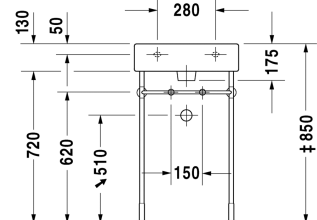

Waschtisch # 045450..00 / 045450..30 / 045450..60

| < 500 mm > |

Waschtisch	Größe	Gewicht	Bestellnummer
mit Hahnlochbank, 500 mm			
Farben			
00 Weiss 08 Schwarz			
Variante			
● mit Überlauf, mit Hahnlochbank	500 x 470 mm	15,200 kg	045450..00
●●● mit Hahnlochbank, mit Überlauf	500 x 470 mm	15,200 kg	045450..30
⊗ ohne Hahnloch, mit Hahnlochbank, mit Überlauf	500 x 470 mm	15,200 kg	045450..60
Sanitärkeramiken mit der speziellen WonderGliss Oberflächen Ausführung bleiben sauber und gut aussehend für eine lange Zeit. Wenn Sie WonderGliss bestellen fügen Sie bitte eine "1" als elfte Ziffer zur Bestellnummer hinzu.			
Zubehör			
Metallkonsole höhenverstellbar +50 mm, für Waschtisch # 045450		2,800 kg	003065
Design Siphon		1,500 kg	005036
Design Eckventil inklusive Rosette	1/2" mm	0,500 kg	003045
Kniehebelventil Betätigung waagrecht**		0,500 kg	005031
Ausschreibungstext			
DURAVIT Vero Waschtisch mit Überlauf aus Sanitärkeramik mit Hahnlochbank für Einloch- optional Dreilocharmatur oder ohne Hahnloch. Rechteckiger Waschtisch. Abmessungen(BxTxH)500x470x175mm. Weiß 00 und Schwarz 08. Ausführung ohne Hahnloch Best.Nr. 045450..60. Montage mit Einlocharmatur Best.Nr. 045450..00. Montage mit Dreilocharmatur Best.Nr. 045450..30			

Alle Zeichnungen enthalten alle notwendigen Maße (mm), die den üblichen Toleranzen unterliegen. Exakte Maße können nur am Produkt abgenommen werden.