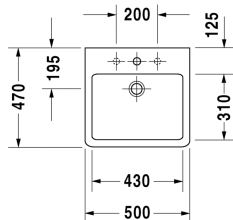

Waschtisch # 045450..00 / 045450..30 / 045450..60

| < 500 mm > |

Waschtisch	Größe	Gewicht	Bestellnummer
mit Hahnlochbank, 500 mm			
Farben			
00 Weiss 08 Schwarz			
Variante			
● mit Überlauf, mit Hahnlochbank	500 x 470 mm	15,200 kg	045450..00
●●● mit Hahnlochbank, mit Überlauf	500 x 470 mm	15,200 kg	045450..30
⊗ ohne Hahnloch, mit Hahnlochbank, mit Überlauf	500 x 470 mm	15,200 kg	045450..60
Sanitärkeramiken mit der speziellen WonderGliss Oberflächen Ausführung bleiben sauber und gut aussehend für eine lange Zeit. Wenn Sie WonderGliss bestellen fügen Sie bitte eine "1" als elfte Ziffer zur Bestellnummer hinzu.			
Zubehör			
Metallkonsole höhenverstellbar +50 mm, für Waschtisch # 045450		2,800 kg	003065
Design Siphon		1,500 kg	005036
Design Eckventil inklusive Rosette	1/2" mm	0,500 kg	003045
Kniehebelventil Betätigung waagrecht**		0,500 kg	005031
Ausschreibungstext			
DURAVIT Vero Waschtisch mit Überlauf aus Sanitärkeramik mit Hahnlochbank für Einloch- optional Dreilocharmatur oder ohne Hahnloch. Rechteckiger Waschtisch. Abmessungen(BxTxH)500x470x175mm. Weiß 00 und Schwarz 08. Ausführung ohne Hahnloch Best.Nr. 045450..60. Montage mit Einlocharmatur Best.Nr. 045450..00. Montage mit Dreilocharmatur Best.Nr. 045450..30			

Alle Zeichnungen enthalten alle notwendigen Maße (mm), die den üblichen Toleranzen unterliegen. Exakte Maße können nur am Produkt abgenommen werden.