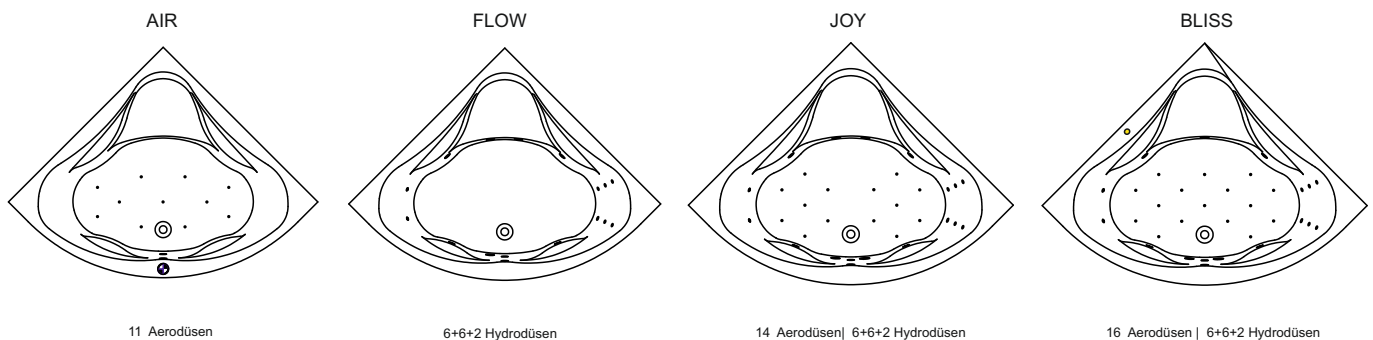

## NEO

Diese Badewanne in Hochglanz-Weiß ist eine symmetrische Eckbadewanne mit einer überraschend großen Liegefläche. Ideal für das kompakte Badezimmer. Die Badewanne hat eine Viertelkreisform und einen abgesenkten Sitzplatz in der Ecke der Innenform. Zusammen mit den ergonomisch geformten Armlehnen entsteht dadurch eine sehr bequeme Badewanne. Der Innenraum eignet sich sehr gut für eine kleine Familie.

Artikelnr.	L x B x H (cm)	Inhalt* (ltr)	Gewicht (kg)	Füllhöhe (cm)	Möglichkeit Rihopool**
<b>B076001005</b>	140 x 140 x 47,5	235	27	42	Air / Joy / Flow / Bliss
<b>B077001005</b>	150 x 150 x 49	285	28	42	Air / Joy / Flow / Bliss

\* Der Inhalt der Badewanne wird einschließlich des durchschnittlichen Volumens einer Person angegeben.

\*\* Bei Rihopool-Whirlpool Systemen ist das Fußset im Lieferumfang enthalten.