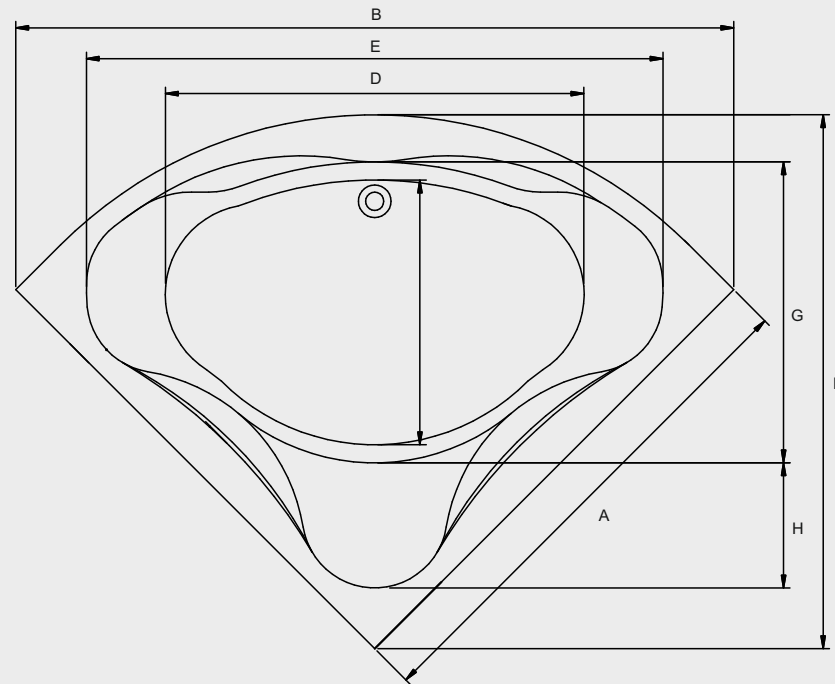

### Rechte Ausführung

### Linke Ausführung

-  Motor in Air oder Flow (Hydro oder Aero)  
Hydromotor in Joy und Bliss (Hydro und Aero)
-  Aeromotor in Joy und Bliss (Hydro und Aero)
-  Bedienung
-  Cleanpool-Kappe
-  Serviceluke

BADEWANNE	Acrylschürze	Höhe (cm)
B076001005	209262	57
B077001005	209263	57

Typ	A	B	C	D	E	F	G	H	I
B076	140	196	47,5	113	159	146,5	83	35	23
B077	150	212	49	124	171	158	84,5	44	24

Daten können sich ändern