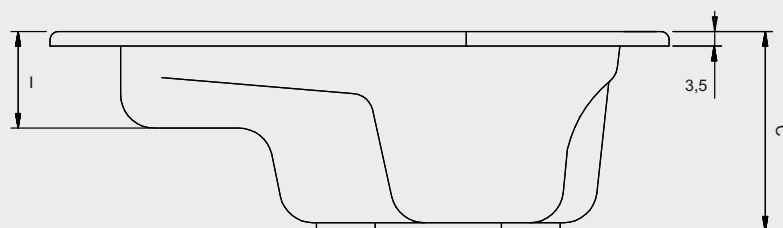

### Rechte Ausführung

### Linke Ausführung

-  Motor in Air oder Flow (Hydro oder Aero)  
Hydromotor in Joy und Bliss (Hydro und Aero)
-  Aeromotor in Joy und Bliss (Hydro und Aero)
-  Bedienung
-  Cleanpool-Kappe
-  Serviceluke

BADEWANNE	Acrylschürze	Höhe (cm)
B076001005	209262	57
B077001005	209263	57

Typ	A	B	C	D	E	F	G	H	I
B076	140	196	47,5	113	159	146,5	83	35	23
B077	150	212	49	124	171	158	84,5	44	24

Daten können sich ändern