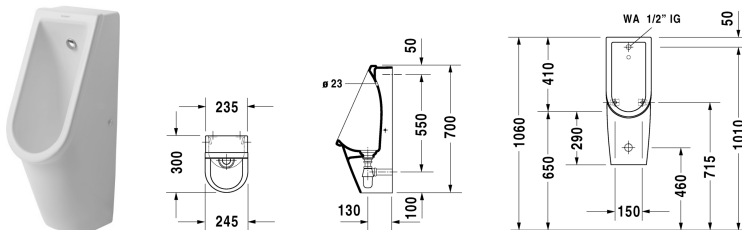

**Urinal # 082725..00 / 082725..07**

|< 245 mm >|

Urinal	Größe	Gewicht	Bestellnummer
Zulauf von hinten, rimless, für 1/2" Anschluss, inklusive Spüldüse, Zulauf-Set, Schaftventil mit keramischer Ventilabdeckhaube Ø 72 mm, Tassensiphon Ø 32 mm sowie Befestigung			
<b>Farben</b>			
00 Weiss			
<b>Variante</b>			
Modell ohne Fliege, rimless, für 1/2" Anschluss, inklusive Spüldüse, Zulauf-Set, Schaftventil mit keramischer Ventilabdeckhaube Ø 72 mm, Tassensiphon Ø 32 mm sowie Befestigung, Zulauf von hinten	245 x 300 mm	18,250 kg	082725..00
für 1/2" Anschluss, inklusive Spüldüse, Zulauf-Set, Schaftventil mit keramischer Ventilabdeckhaube Ø 72 mm, Tassensiphon Ø 32 mm sowie Befestigung, Zulauf von hinten, Modell mit Fliege, rimless	245 x 300 mm	18,250 kg	082725..07
Sanitärkeramiken mit der speziellen WonderGliss Oberflächen Ausführung bleiben sauber und gut aussehend für eine lange Zeit. Wenn Sie WonderGliss bestellen fügen Sie bitte eine "1" als elfte Ziffer zur Bestellnummer hinzu.			
<b>Ausschreibungstext</b>			
DURAVIT Starck 3 Urinal Design by Philippe Starck, aus Sanitärkeramik ohne optional mit Zielpunkt Fliege. Urinal mit Zulauf von hinten mit Anschluss 1/2" ohne Spülrand einschließlich Spüldüse, Zulauf-Set, Schaftventil mit keramischer Ventilabdeckhaube Ø 72mm sowie Tassensiphon und Befestigung. Abmessungen(BxTxH)245x300x700mm. Weiß. Ohne Fliege Best.Nr. 0827250000. Mit Fliege Best.Nr. 0827250007			

Alle Zeichnungen enthalten alle notwendigen Maße (mm), die den üblichen Toleranzen unterliegen. Exakte Maße können nur am Produkt abgenommen werden.