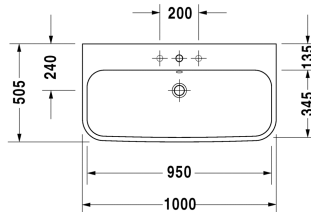

**Möbelwaschtisch # 231810..00 / 231810..30 / 231810..60**

|&lt; 1000 mm &gt;|

6366 Happy D.2

Möbelwaschtisch	Größe	Gewicht	Bestellnummer
mit Überlauf, mit Hahnlochbank, Überlaufclip Chrom inklusive, 1000 mm			
<b>Farben</b>			
00 Weiss			
<b>Variante</b>			
● mit Überlauf, Überlaufclip Chrom inklusive, mit Hahnlochbank	1000 x 505 mm	27,000 kg	231810..00
●●● mit Überlauf, Überlaufclip Chrom inklusive, mit Hahnlochbank	1000 x 505 mm	27,000 kg	231810..30
☒ mit Überlauf, Überlaufclip Chrom inklusive, mit Hahnlochbank	1000 x 505 mm	27,000 kg	231810..60

**Zubehör**

Metallkonsole höhenverstellbar +50 mm, Chrom, für Waschtisch # 231810		3,600 kg	003076
Design Siphon		1,500 kg	005036
Design Eckventil inklusive Rosette	1/2" mm	0,500 kg	003045
Raumsparsiphon	1 1/4" mm	0,400 kg	005073

**Ausschreibungstext**

DURAVIT Happy D.2 Möbel-Waschtisch Design by sieger design, mit Überlauf aus Sanitärkeramik mit Hahnlochbank. Rechteckige Beckenform mit abgerundeten Ecken und feine Radien in unverwechselbarer Form des Buchstaben D. Überlaufclip Chrom inklusive. Abmessungen(BxTxH)1000x505x170/95mm. Weiß. Montage mit Einlocharmatur Best.Nr.2318100000. Montage mit Dreilocharmatur Best.Nr.2318100030. Montage ohne Hahnloch Best.Nr.2318100060

Alle Zeichnungen enthalten alle notwendigen Maße (mm), die den üblichen Toleranzen unterliegen. Exakte Maße können nur am Produkt abgenommen werden.