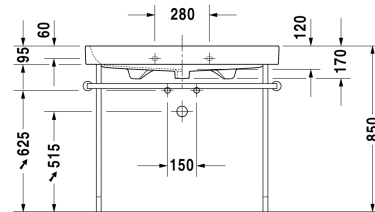

**Möbelwaschtisch # 231810..00 / 231810..30 / 231810..60**

|&lt; 1000 mm &gt;|

6366 Happy D.2

Möbelwaschtisch	Größe	Gewicht	Bestellnummer
mit Überlauf, mit Hahnlochbank, Überlaufclip Chrom inklusive, 1000 mm			
<b>Farben</b>			
00 Weiss			
<b>Variante</b>			
● mit Überlauf, Überlaufclip Chrom inklusive, mit Hahnlochbank	1000 x 505 mm	27,000 kg	231810..00
●●● mit Überlauf, Überlaufclip Chrom inklusive, mit Hahnlochbank	1000 x 505 mm	27,000 kg	231810..30
☒ mit Überlauf, Überlaufclip Chrom inklusive, mit Hahnlochbank	1000 x 505 mm	27,000 kg	231810..60

**Zubehör**

Metallkonsole höhenverstellbar +50 mm, Chrom, für Waschtisch # 231810		3,600 kg	003076
Design Siphon		1,500 kg	005036
Design Eckventil inklusive Rosette	1/2" mm	0,500 kg	003045
Raumsparsiphon	1 1/4" mm	0,400 kg	005073

**Ausschreibungstext**

DURAVIT Happy D.2 Möbel-Waschtisch Design by sieger design, mit Überlauf aus Sanitärkeramik mit Hahnlochbank. Rechteckige Beckenform mit abgerundeten Ecken und feine Radien in unverwechselbarer Form des Buchstaben D. Überlaufclip Chrom inklusive. Abmessungen(BxTxH)1000x505x170/95mm. Weiß. Montage mit Einlocharmatur Best.Nr.2318100000. Montage mit Dreilocharmatur Best.Nr.2318100030. Montage ohne Hahnloch Best.Nr.2318100060

Alle Zeichnungen enthalten alle notwendigen Maße (mm), die den üblichen Toleranzen unterliegen. Exakte Maße können nur am Produkt abgenommen werden.