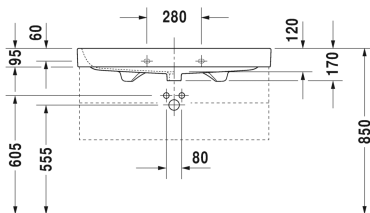

**Möbelwaschtisch # 231810..00 / 231810..30 / 231810..60**

|&lt; 1000 mm &gt;|

6366 Happy D.2

Möbelwaschtisch	Größe	Gewicht	Bestellnummer
mit Überlauf, mit Hahnlochbank, Überlaufclip Chrom inklusive, 1000 mm			
<b>Farben</b>			
00 Weiss			
<b>Variante</b>			
● mit Überlauf, Überlaufclip Chrom inklusive, mit Hahnlochbank	1000 x 505 mm	27,000 kg	231810..00
●●● mit Überlauf, Überlaufclip Chrom inklusive, mit Hahnlochbank	1000 x 505 mm	27,000 kg	231810..30
☒ mit Überlauf, Überlaufclip Chrom inklusive, mit Hahnlochbank	1000 x 505 mm	27,000 kg	231810..60

**Zubehör**

Metallkonsole höhenverstellbar +50 mm, Chrom, für Waschtisch # 231810		3,600 kg	003076
Design Siphon		1,500 kg	005036
Design Eckventil inklusive Rosette	1/2" mm	0,500 kg	003045
Raumsparsiphon	1 1/4" mm	0,400 kg	005073

**Ausschreibungstext**

DURAVIT Happy D.2 Möbel-Waschtisch Design by sieger design, mit Überlauf aus Sanitärkeramik mit Hahnlochbank. Rechteckige Beckenform mit abgerundeten Ecken und feine Radien in unverwechselbarer Form des Buchstaben D. Überlaufclip Chrom inklusive. Abmessungen(BxTxH)1000x505x170/95mm. Weiß. Montage mit Einlocharmatur Best.Nr.2318100000. Montage mit Dreilocharmatur Best.Nr.2318100030. Montage ohne Hahnloch Best.Nr.2318100060

Alle Zeichnungen enthalten alle notwendigen Maße (mm), die den üblichen Toleranzen unterliegen. Exakte Maße können nur am Produkt abgenommen werden.